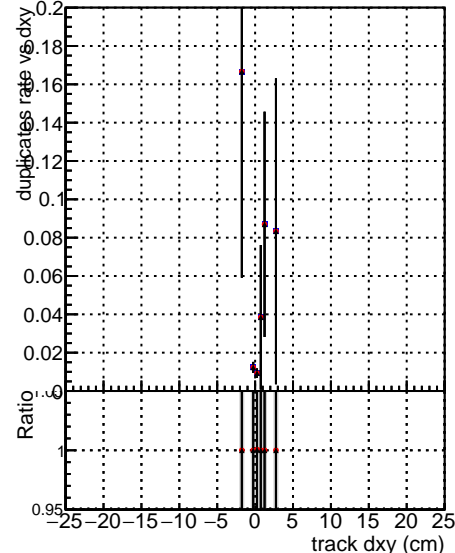

Fake rate vs dxy

Duplicates Rate vs Dxy

Pileup rate vs dxy

— DGM — ttbar — PU — mkFit — 5iter — updatedPR111 — update\_fixPropagation  
— DGM — ttbar — PU — mkFit — 5iter — updatedPR111 — update\_fixPropagation