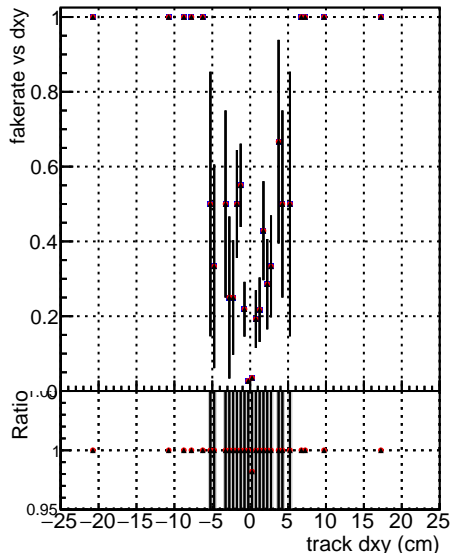

Fake rate vs dxy

Duplicates Rate vs Dxy

Pileup rate vs dxy

— DGM — ttbar — PU — mkFit — 5iter — updatedPR111 — update\_fixPropagation  
— DGM — ttbar — PU — mkFit — 5iter — updatedPR111 — update\_fixPropagation

Fake rate vs dz

Duplicates Rate vs Dxy

Pileup rate vs dz