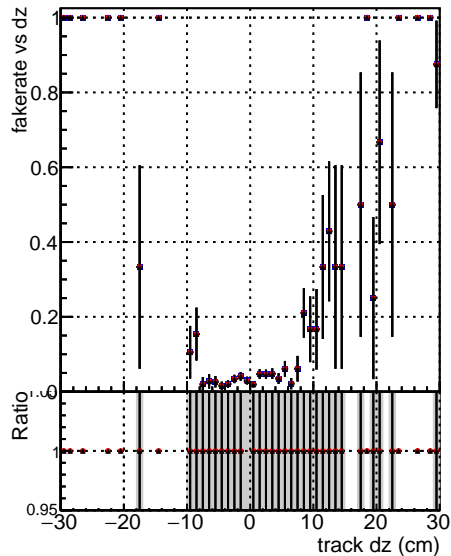

Fake rate vs dxy

Duplicates Rate vs Dxy

Pileup rate vs dxy

— DGM — ttbar — PU — mkFit — 5iter — updatedPR111 — update\_fixPropagation  
— DGM — ttbar — PU — mkFit — 5iter — updatedPR111 — update\_fixPropagation

Fake rate vs dz

Duplicates Rate vs Dxy

Pileup rate vs dz