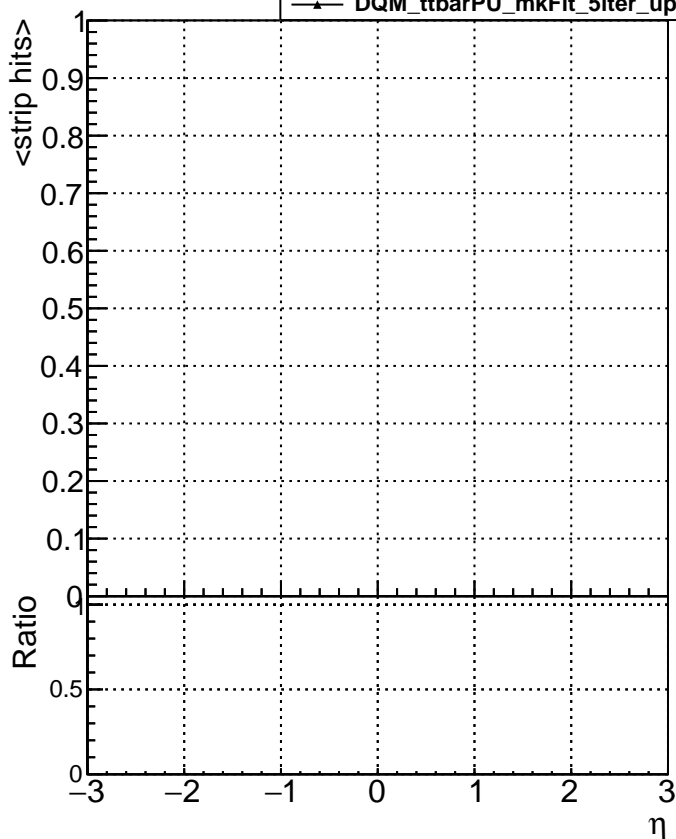

mean # PXL hits vs eta

mean # PXL Layers with measurement vs eta

mean # STRIP hits vs eta

- DQM\_ttbarPU\_mkFit\_5iter
- DQM\_ttbarPU\_mkFit\_5iter\_updatedPR111\_update
- ▲ DQM\_ttbarPU\_mkFit\_5iter\_updatedPR111\_update\_fixPropagation