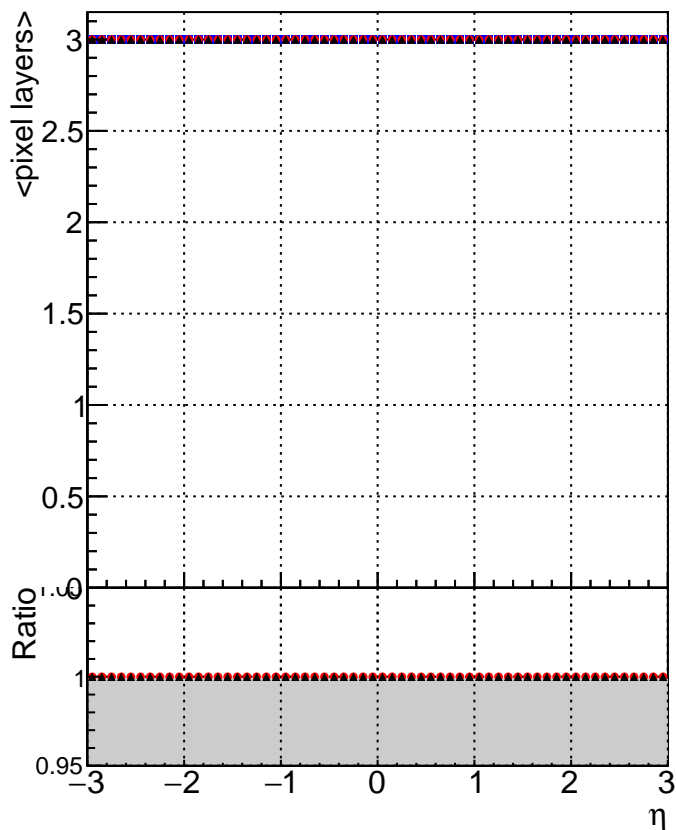

mean # PXL hits vs eta

mean # PXL Layers with measurement vs eta

mean # STRIP hits vs eta

- DQM\_ttbarPU\_mkFit\_5iter
- DQM\_ttbarPU\_mkFit\_5iter\_updatedPR111\_update
- ▲ DQM\_ttbarPU\_mkFit\_5iter\_updatedPR111\_update\_fixPropagation