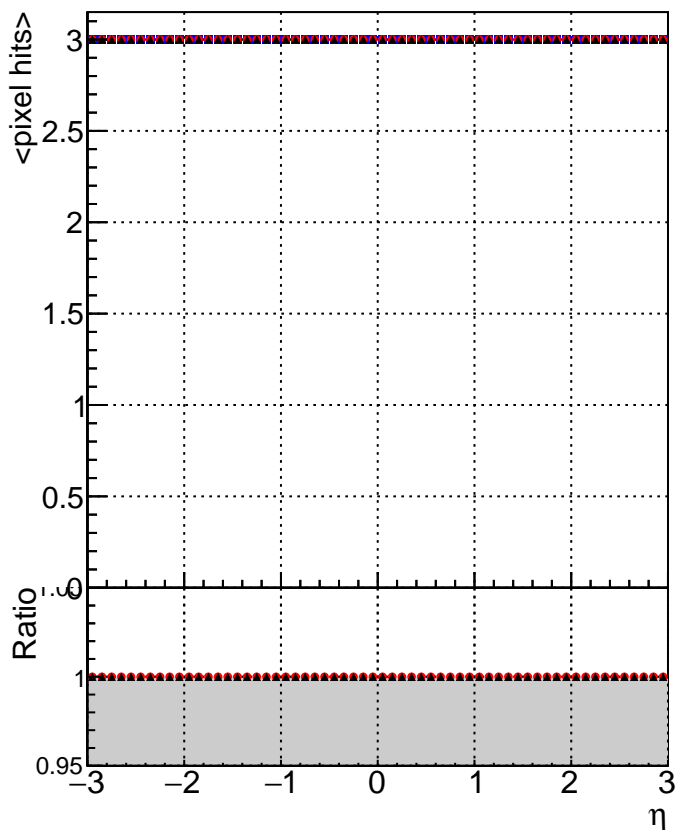

mean # PXL hits vs eta

mean # PXL Layers with measurement vs eta

mean # STRIP hits vs eta

- DQM\_ttbarPU\_mkFit\_5iter
- DQM\_ttbarPU\_mkFit\_5iter\_updatedPR111\_update
- ▲ DQM\_ttbarPU\_mkFit\_5iter\_updatedPR111\_update\_fixPropagation