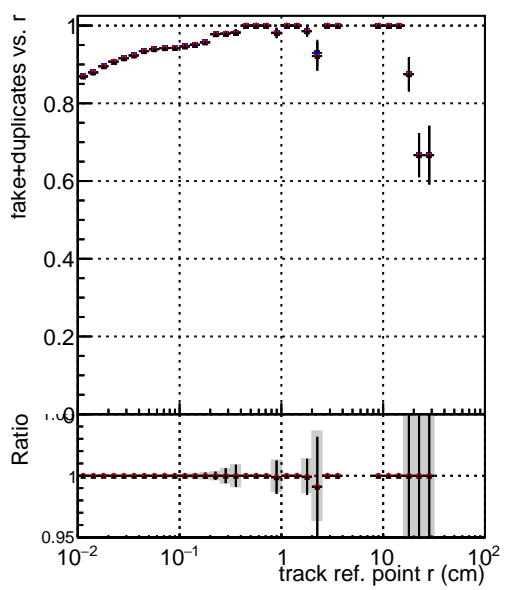

Efficiency vs vertpos**fake+duplicates vs vert r****Efficiency**

- DQM_ttbarPU_mkFit_5iter
- DQM_ttbarPU_mkFit_5iter_updatedPR111_update
- DQM_ttbarPU_mkFit_5iter_updatedPR111_update_fixPropagation

**Efficiency vs. sim PV z****fake+duplicates vs Sim. PV z**