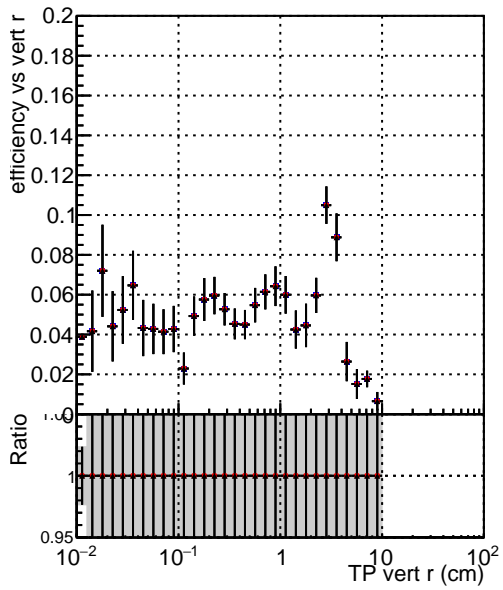

Efficiency vs vertpos**fake+duplicates vs vert r****Efficiency**

- DQM_ttbarPU_mkFit_5iter
- DQM_ttbarPU_mkFit_5iter_updatedPR111_update
- DQM_ttbarPU_mkFit_5iter_updatedPR111_update_fixPropagation

**Efficiency vs. sim PV z****fake+duplicates vs Sim. PV z**