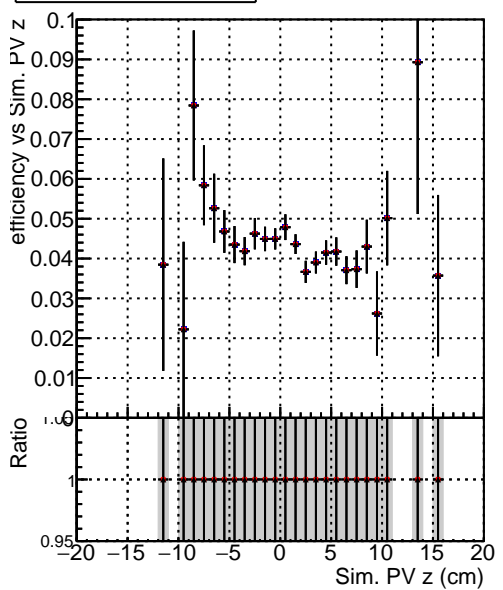

Efficiency vs vertpos**fake+duplicates vs vert r****Efficiency**

- DQM_ttbarPU_mkFit_5iter
- DQM_ttbarPU_mkFit_5iter_updatedPR111_update
- DQM_ttbarPU_mkFit_5iter_updatedPR111_update_fixPropagation

**Efficiency vs. sim PV z****fake+duplicates vs Sim. PV z**