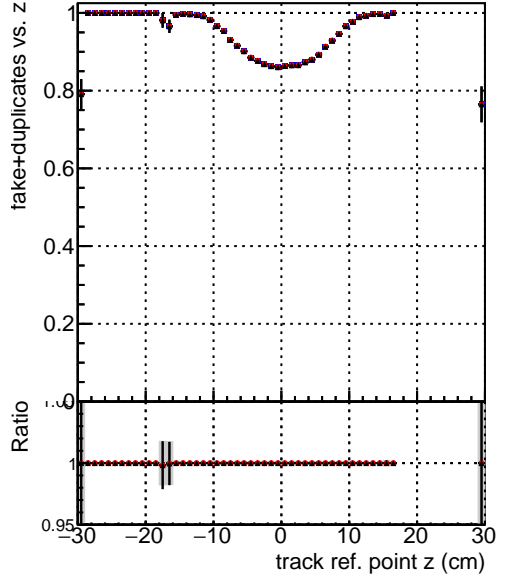

Efficiency vs vertpos**fake+duplicates vs vert r****Efficiency**

- DQM_ttbarPU_mkFit_5iter
- DQM_ttbarPU_mkFit_5iter_updatedPR111_update
- DQM_ttbarPU_mkFit_5iter_updatedPR111_update_fixPropagation

**Efficiency vs. sim PV z****fake+duplicates vs Sim. PV z**