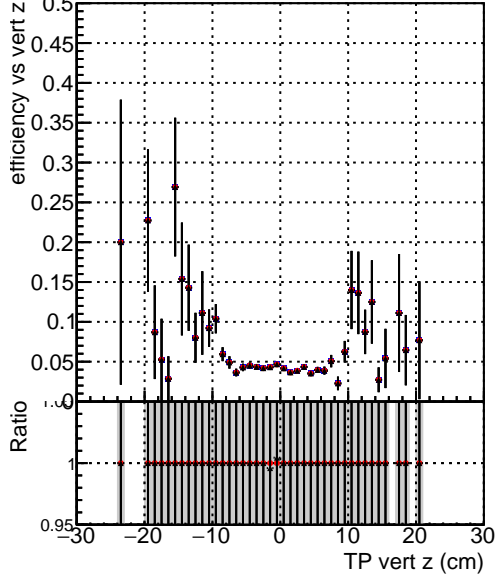

Efficiency vs vertpos**fake+duplicates vs vert r****Efficiency**

- DQM_ttbarPU_mkFit_5iter
- DQM_ttbarPU_mkFit_5iter_updatedPR111_update
- DQM_ttbarPU_mkFit_5iter_updatedPR111_update_fixPropagation

**Efficiency vs. sim PV z****fake+duplicates vs Sim. PV z**