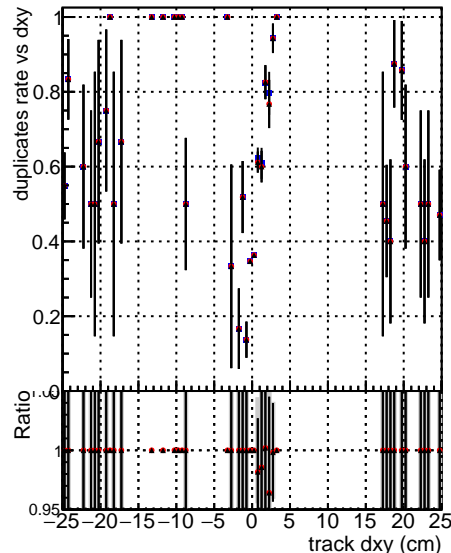

Fake rate vs dxy

Duplicates Rate vs Dxy

Pileup rate vs dxy

■ DGM ttbarPU mkFit 5iter updatedPR111 update
■ DGM ttbarPU mkFit 5iter updatedPR111 update fixPropagation

Fake rate vs dz

Duplicates rate vs dz

Pileup rate vs dz