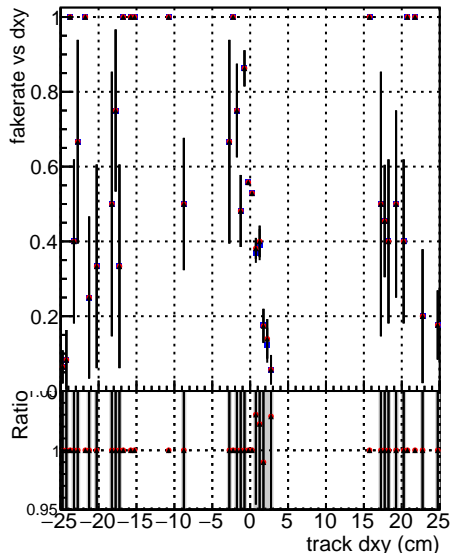

Fake rate vs dxy

Duplicates Rate vs Dxy

Pileup rate vs dxy

■ DGM ttbarPU mkFit 5iter updatedPR111 update
■ DGM ttbarPU mkFit 5iter updatedPR111 update fixPropagation

Fake rate vs dz

Duplicates rate vs dz

Pileup rate vs dz