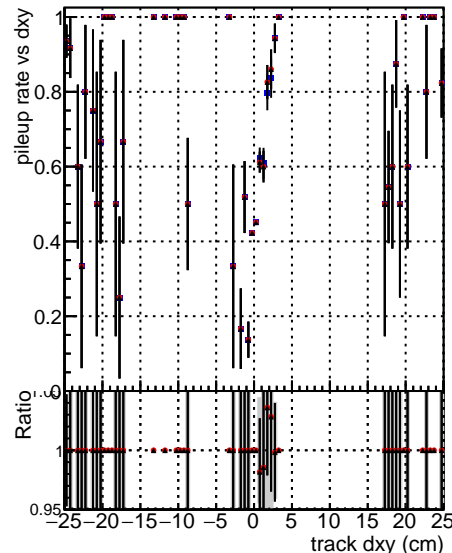

Fake rate vs dxy

Duplicates Rate vs Dxy

Pileup rate vs dxy

■ DGM ttbarPU mkFit 5iter updatedPR111 update
■ DGM ttbarPU mkFit 5iter updatedPR111 update fixPropagation

Fake rate vs dz

Duplicates rate vs dz

Pileup rate vs dz