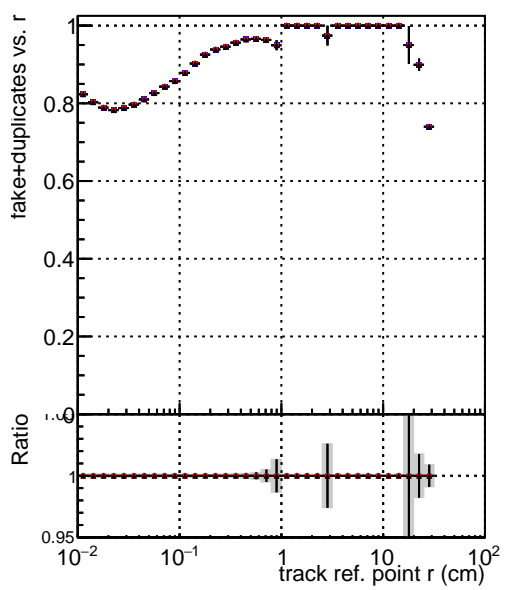

Efficiency vs vertpos**fake+duplicates vs vert r****Efficiency**

- DQM_ttbarPU_mkFit_5iter
- DQM_ttbarPU_mkFit_5iter_updatedPR111_update
- DQM_ttbarPU_mkFit_5iter_updatedPR111_update_fixPropagation

**Efficiency vs. sim PV z****fake+duplicates vs Sim. PV z**