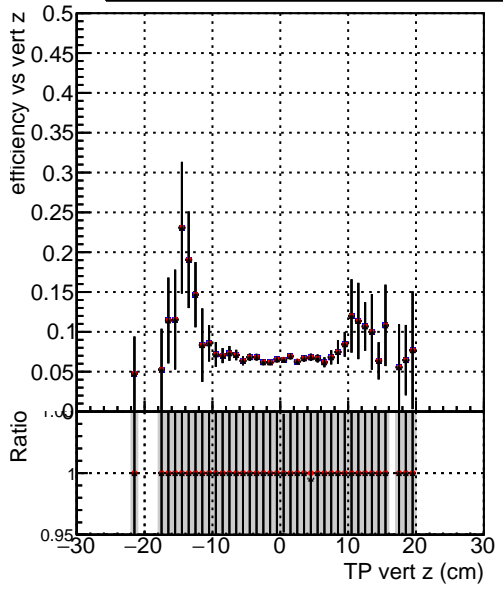

Efficiency vs vertpos**fake+duplicates vs vert r****Efficiency**

- DQM_ttbarPU_mkFit_5iter
- DQM_ttbarPU_mkFit_5iter_updatedPR111_update
- DQM_ttbarPU_mkFit_5iter_updatedPR111_update_fixPropagation

**Efficiency vs. sim PV z****fake+duplicates vs Sim. PV z**