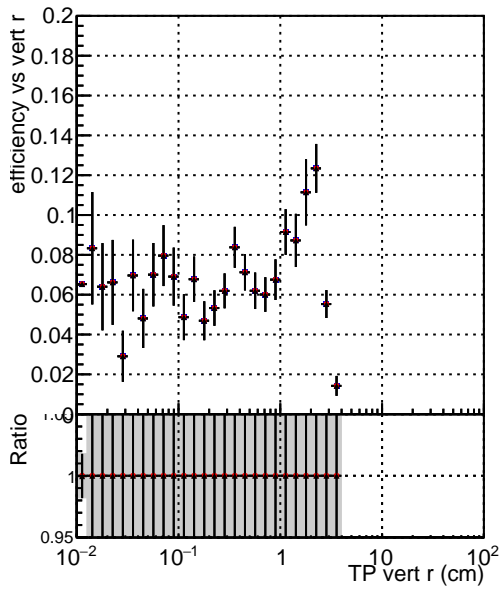

Efficiency vs vertpos**fake+duplicates vs vert r****Efficiency**

- DQM_ttbarPU_mkFit_5iter
- DQM_ttbarPU_mkFit_5iter_updatedPR111_update
- DQM_ttbarPU_mkFit_5iter_updatedPR111_update_fixPropagation

**Efficiency vs. sim PV z****fake+duplicates vs Sim. PV z**