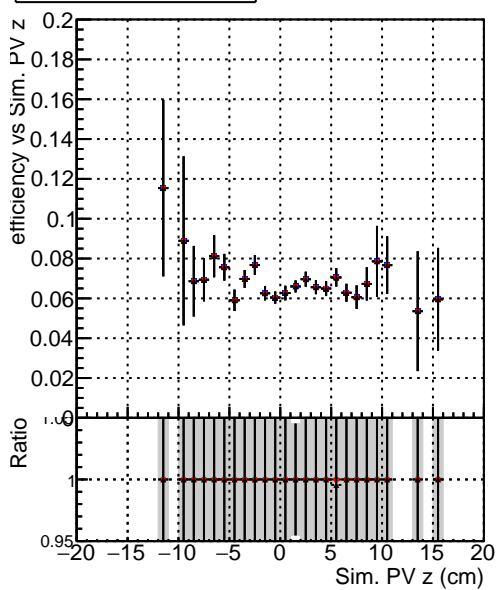

Efficiency vs vertpos**fake+duplicates vs vert r****Efficiency**

- DQM_ttbarPU_mkFit_5iter
- DQM_ttbarPU_mkFit_5iter_updatedPR111_update
- DQM_ttbarPU_mkFit_5iter_updatedPR111_update_fixPropagation

**Efficiency vs. sim PV z****fake+duplicates vs Sim. PV z**