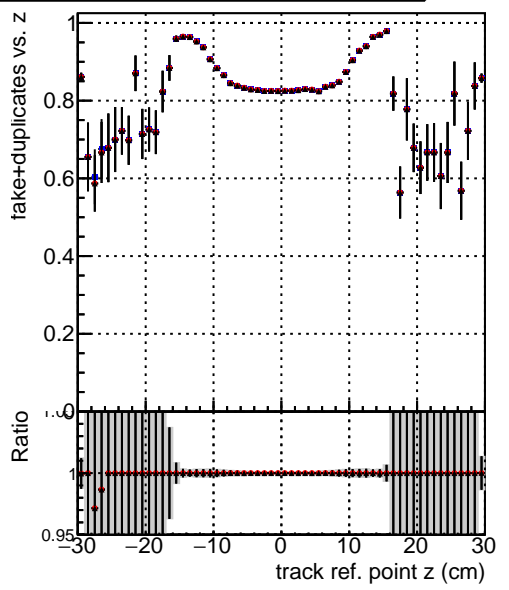

Efficiency vs vertpos**fake+duplicates vs vert r****Efficiency**

- DQM_ttbarPU_mkFit_5iter
- DQM_ttbarPU_mkFit_5iter_updatedPR111_update
- DQM_ttbarPU_mkFit_5iter_updatedPR111_update_fixPropagation

**Efficiency vs. sim PV z****fake+duplicates vs Sim. PV z**