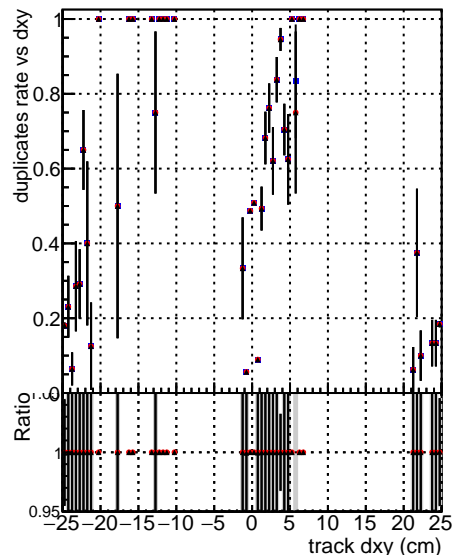

Fake rate vs dxy

Duplicates Rate vs Dxy

Pileup rate vs dxy

—●— DQM ttbarPU mkFit 5iter updatedPR111 update
—●— DQM ttbarPU mkFit 5iter updatedPR111 update fixPropagation

Fake rate vs dz

Duplicates rate vs dz

Pileup rate vs dz