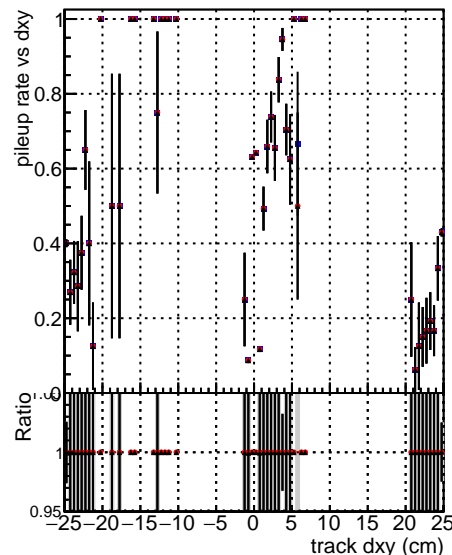

Fake rate vs dxy

Duplicates Rate vs Dxy

Pileup rate vs dxy

—●— DQM ttbarPU mkFit 5iter updatedPR111 update
—●— DQM ttbarPU mkFit 5iter updatedPR111 update fixPropagation

Fake rate vs dz

Duplicates rate vs dz

Pileup rate vs dz