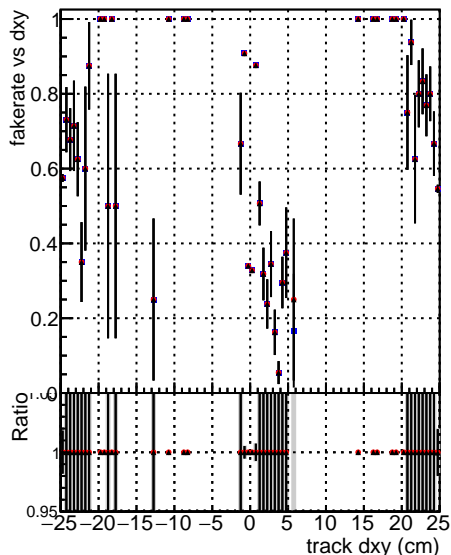

Fake rate vs dxy

Duplicates Rate vs Dxy

Pileup rate vs dxy

—●— DQM ttbarPU mkFit 5iter updatedPR111 update
—●— DQM ttbarPU mkFit 5iter updatedPR111 update fixPropagation

Fake rate vs dz

Duplicates rate vs dz

Pileup rate vs dz