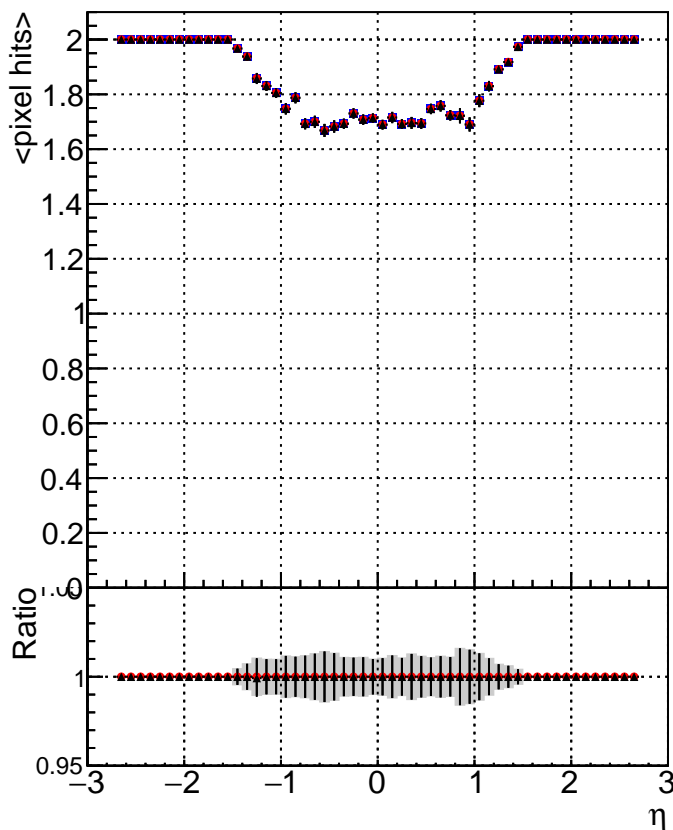

mean # PXL hits vs eta

mean # PXL Layers with measurement vs eta

mean # STRIP hits v

- DQM_ttbarPU_mkFit_5iter
- DQM_ttbarPU_mkFit_5iter_updatedPR111_update
- ▲ DQM_ttbarPU_mkFit_5iter_updatedPR111_update_fixPropagation