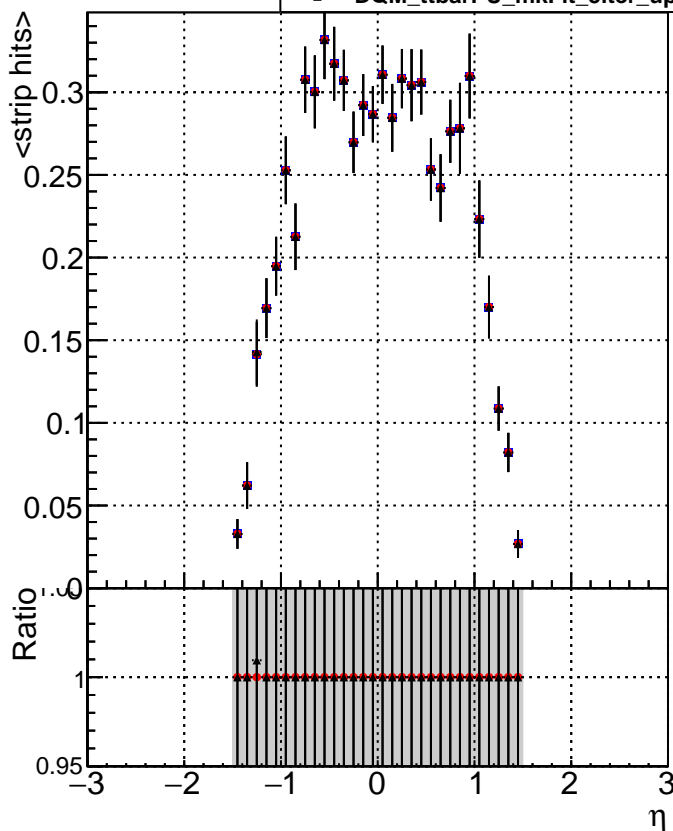

mean # PXL hits vs eta

mean # PXL Layers with measurement vs eta

mean # STRIP hits v

- DQM_ttbarPU_mkFit_5iter
- DQM_ttbarPU_mkFit_5iter_updatedPR111_update
- ▲ DQM_ttbarPU_mkFit_5iter_updatedPR111_update_fixPropagation