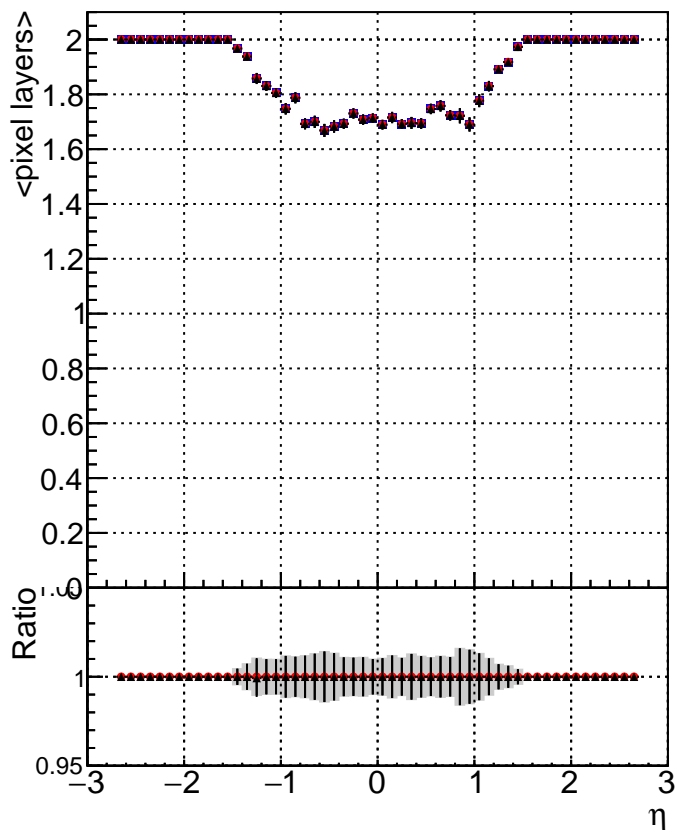

mean # PXL hits vs eta

mean # PXL Layers with measurement vs eta

mean # STRIP hits v

- DQM_ttbarPU_mkFit_5iter
- DQM_ttbarPU_mkFit_5iter_updatedPR111_update
- ▲ DQM_ttbarPU_mkFit_5iter_updatedPR111_update_fixPropagation