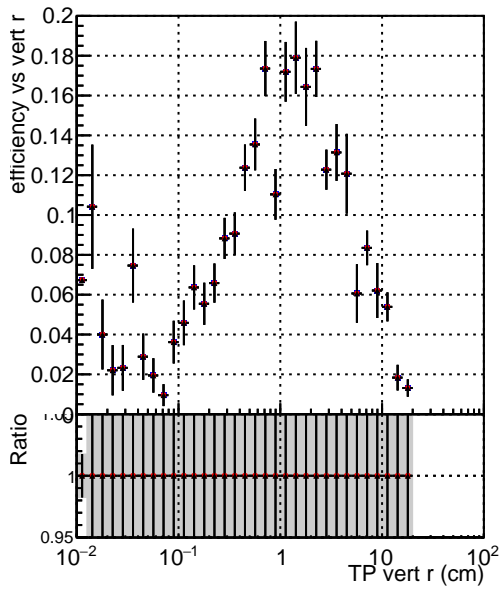

Efficiency vs vertpos**fake+duplicates vs vert r****Efficiency**

- DQM_ttbarPU_mkFit_5iter
- DQM_ttbarPU_mkFit_5iter_updatedPR111_update
- DQM_ttbarPU_mkFit_5iter_updatedPR111_update_fixPropagation

**Efficiency vs. sim PV z****fake+duplicates vs Sim. PV z**