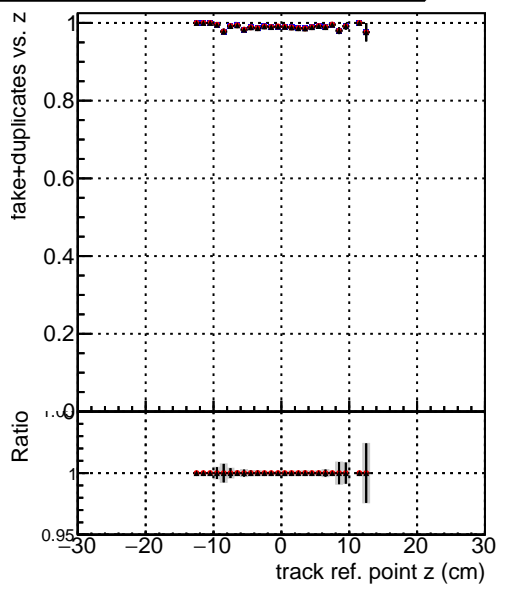

Efficiency vs vertpos**fake+duplicates vs vert r****Efficiency**

- DQM_ttbarPU_mkFit_5iter
- DQM_ttbarPU_mkFit_5iter_updatedPR111_update
- DQM_ttbarPU_mkFit_5iter_updatedPR111_update_fixPropagation

**Efficiency vs. sim PV z****fake+duplicates vs Sim. PV z**