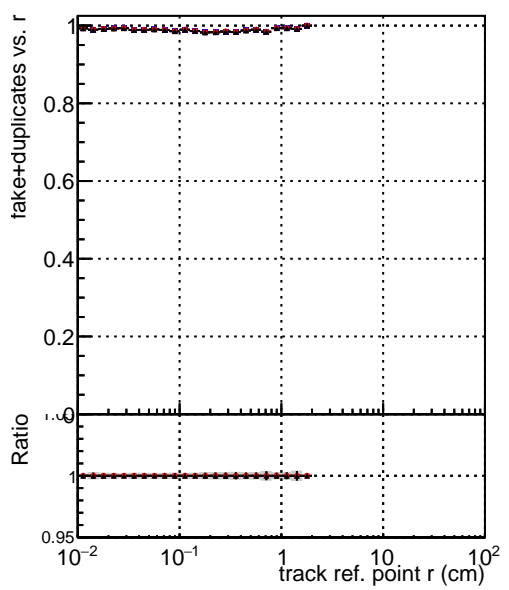

Efficiency vs vertpos**fake+duplicates vs vert r****Efficiency**

- DQM_ttbarPU_mkFit_5iter
- DQM_ttbarPU_mkFit_5iter_updatedPR111_update
- DQM_ttbarPU_mkFit_5iter_updatedPR111_update_fixPropagation

**Efficiency vs. sim PV z****fake+duplicates vs Sim. PV z**