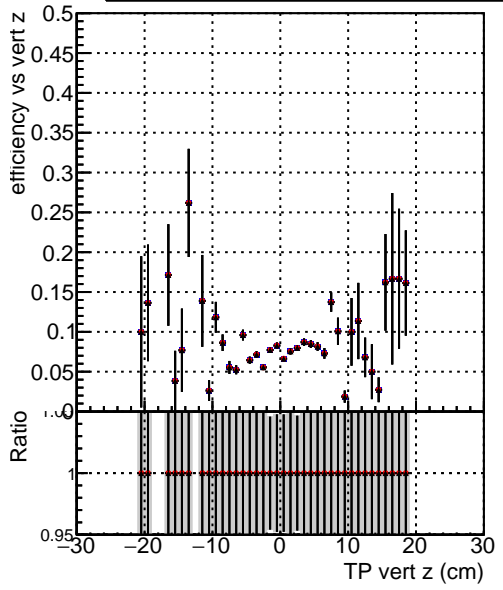

Efficiency vs vertpos**fake+duplicates vs vert r****Efficiency**

- DQM_ttbarPU_mkFit_5iter
- DQM_ttbarPU_mkFit_5iter_updatedPR111_update
- DQM_ttbarPU_mkFit_5iter_updatedPR111_update_fixPropagation

**Efficiency vs. sim PV z****fake+duplicates vs Sim. PV z**