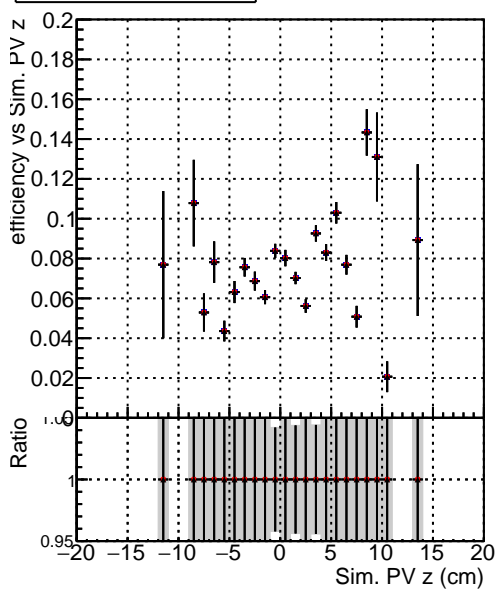

Efficiency vs vertpos**fake+duplicates vs vert r****Efficiency**

- DQM_ttbarPU_mkFit_5iter
- DQM_ttbarPU_mkFit_5iter_updatedPR111_update
- DQM_ttbarPU_mkFit_5iter_updatedPR111_update_fixPropagation

**Efficiency vs. sim PV z****fake+duplicates vs Sim. PV z**