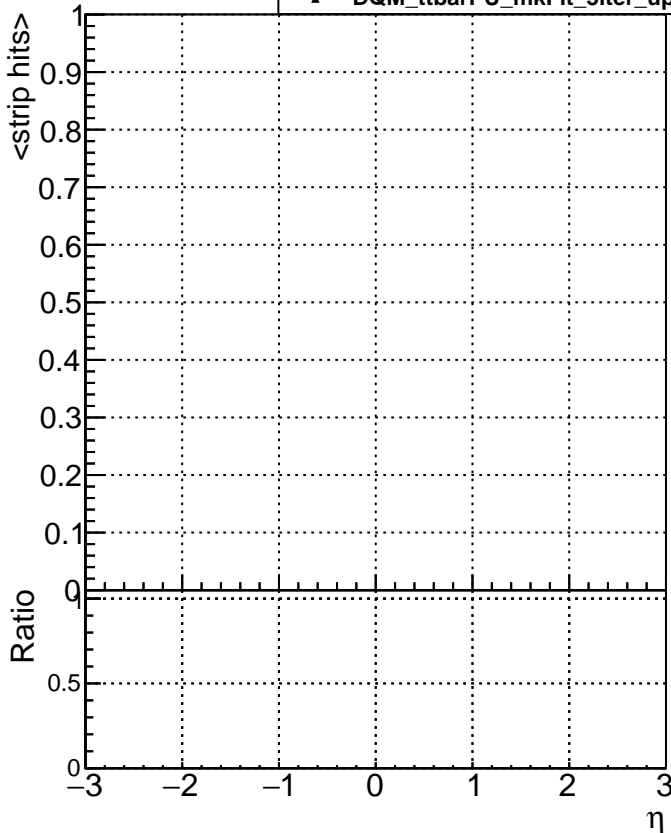

mean # PXL hits vs eta

mean # PXL Layers with measurement vs eta

mean # STRIP hits vs eta

- DQM_ttbarPU_mkFit_5iter
- DQM_ttbarPU_mkFit_5iter_updatedPR111_update
- ▲ DQM_ttbarPU_mkFit_5iter_updatedPR111_update_fixPropagation