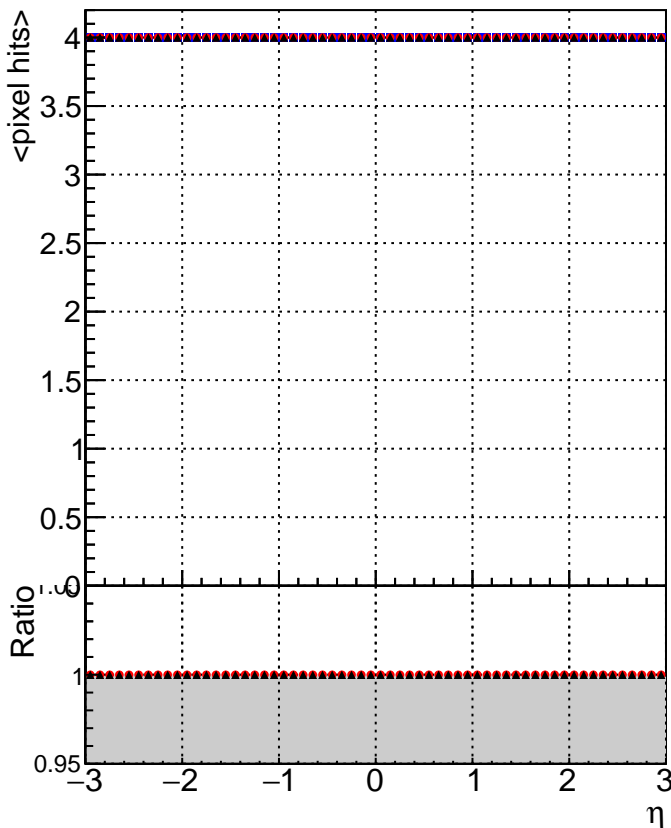

mean # PXL hits vs eta

mean # PXL Layers with measurement vs eta

mean # STRIP hits vs eta

- DQM_ttbarPU_mkFit_5iter
- DQM_ttbarPU_mkFit_5iter_updatedPR111_update
- ▲ DQM_ttbarPU_mkFit_5iter_updatedPR111_update_fixPropagation