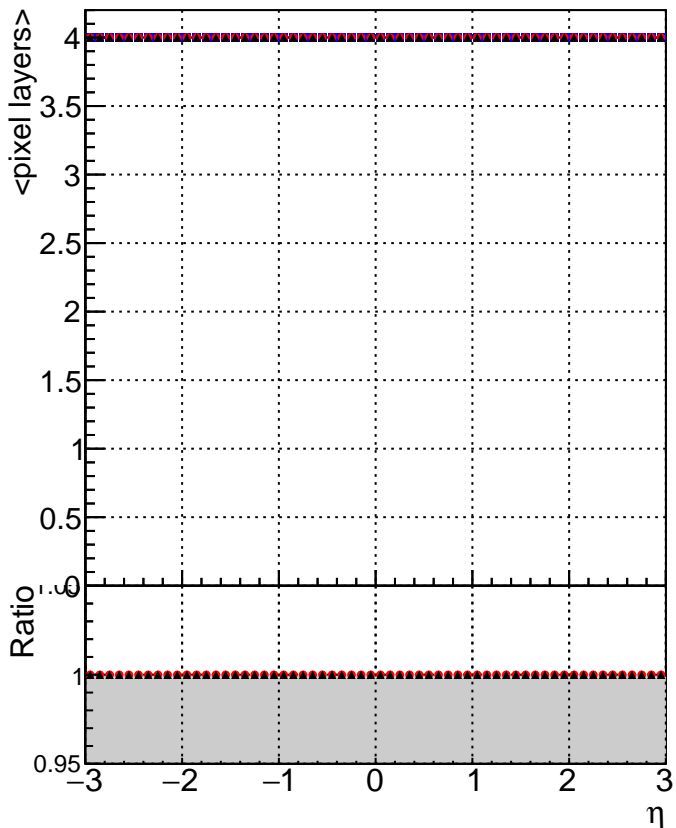

mean # PXL hits vs eta

mean # PXL Layers with measurement vs eta

mean # STRIP hits vs eta

- DQM_ttbarPU_mkFit_5iter
- DQM_ttbarPU_mkFit_5iter_updatedPR111_update
- ▲ DQM_ttbarPU_mkFit_5iter_updatedPR111_update_fixPropagation