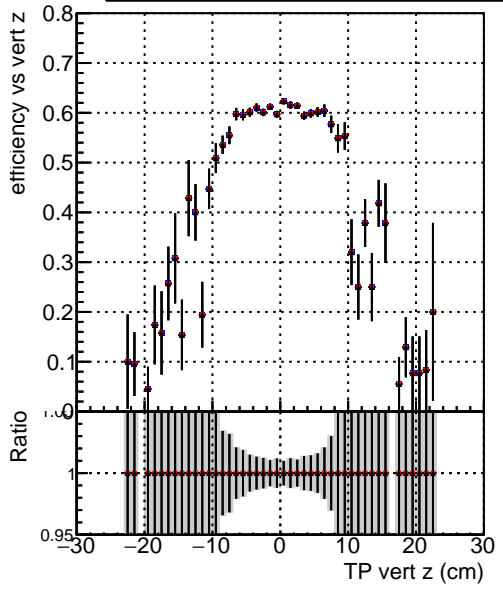

Efficiency vs vertpos**fake+duplicates vs vert r****Efficiency**

- DQM_ttbarPU_mkFit_5iter
- DQM_ttbarPU_mkFit_5iter_updatedPR111_update
- DQM_ttbarPU_mkFit_5iter_updatedPR111_update_fixPropagation

**Efficiency vs. sim PV z****fake+duplicates vs Sim. PV z**