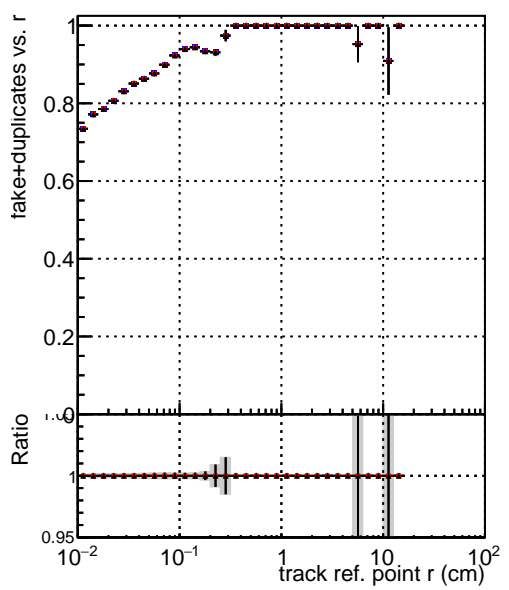

Efficiency vs vertpos**fake+duplicates vs vert r****Efficiency**

- DQM_ttbarPU_mkFit_5iter
- DQM_ttbarPU_mkFit_5iter_updatedPR111_update
- DQM_ttbarPU_mkFit_5iter_updatedPR111_update_fixPropagation

**Efficiency vs. sim PV z****fake+duplicates vs Sim. PV z**