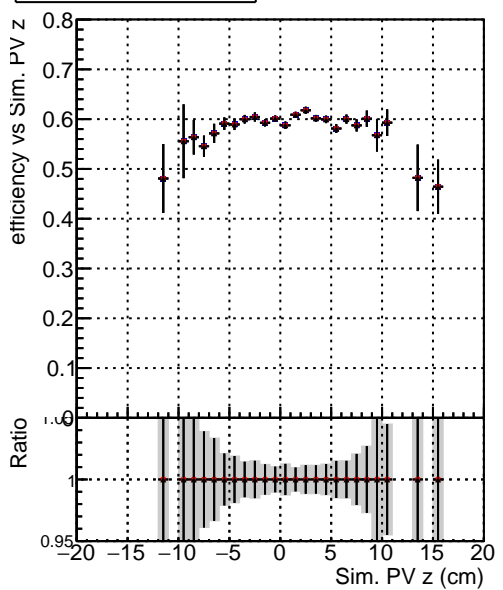

Efficiency vs vertpos**fake+duplicates vs vert r****Efficiency**

- DQM_ttbarPU_mkFit_5iter
- DQM_ttbarPU_mkFit_5iter_updatedPR111_update
- DQM_ttbarPU_mkFit_5iter_updatedPR111_update_fixPropagation

**Efficiency vs. sim PV z****fake+duplicates vs Sim. PV z**