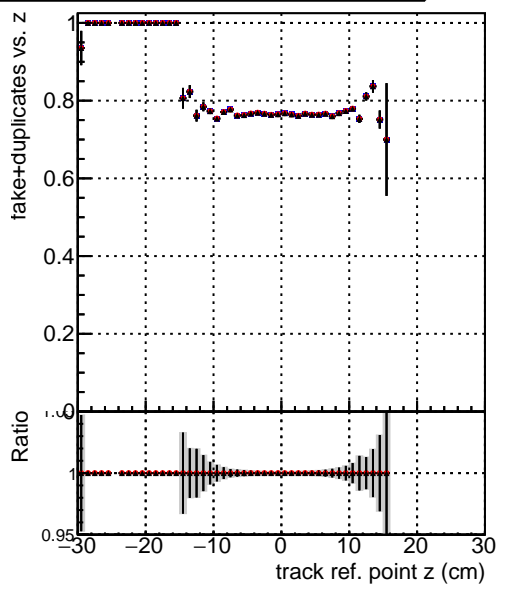

Efficiency vs vertpos**fake+duplicates vs vert r****Efficiency**

- DQM_ttbarPU_mkFit_5iter
- DQM_ttbarPU_mkFit_5iter_updatedPR111_update
- DQM_ttbarPU_mkFit_5iter_updatedPR111_update_fixPropagation

**Efficiency vs. sim PV z****fake+duplicates vs Sim. PV z**