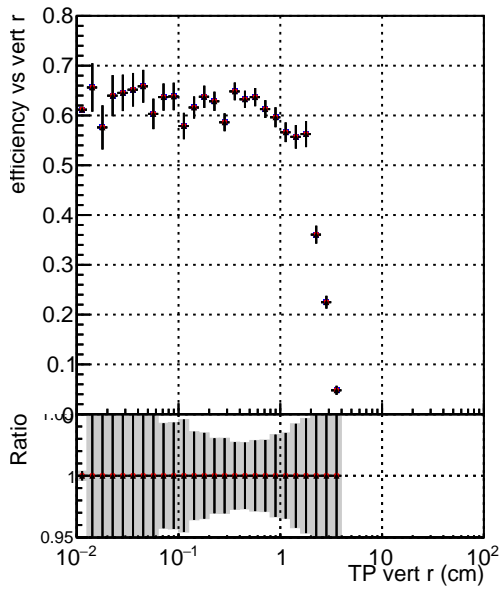

Efficiency vs vertpos**fake+duplicates vs vert r****Efficiency**

- DQM_ttbarPU_mkFit_5iter
- DQM_ttbarPU_mkFit_5iter_updatedPR111_update
- DQM_ttbarPU_mkFit_5iter_updatedPR111_update_fixPropagation

**Efficiency vs. sim PV z****fake+duplicates vs Sim. PV z**