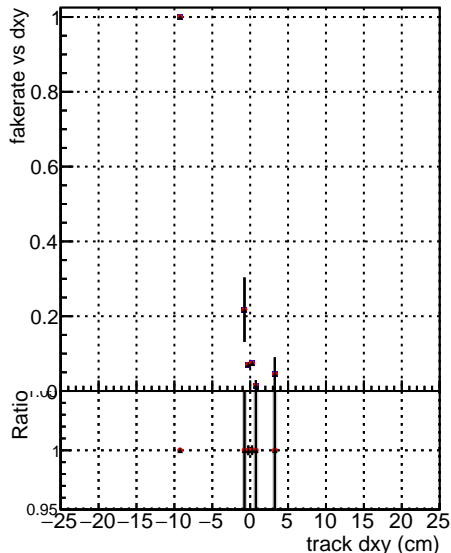

Fake rate vs dxy**Duplicates Rate vs Dxy****Pileup rate vs dxy**

— DGM ttbarPU mkFit 5iter updatedPR111 update
— DGM ttbarPU mkFit 5iter updatedPR111 update fixPropagation

Fake rate vs dz**Duplicates rate vs dz****Pileup rate vs dz**