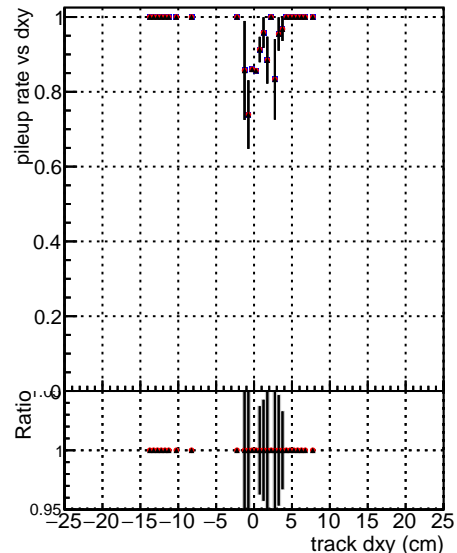

Fake rate vs dxy**Duplicates Rate vs Dxy****Pileup rate vs dxy**

— DGM ttbarPU mkFit 5iter updatedPR111 update
— DGM ttbarPU mkFit 5iter updatedPR111 update fixPropagation

Fake rate vs dz**Duplicates rate vs dz****Pileup rate vs dz**