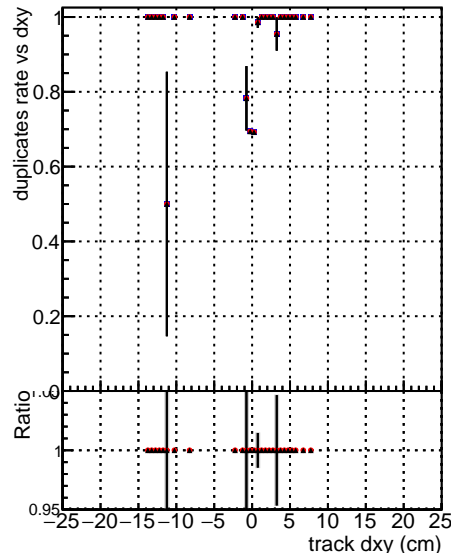

Fake rate vs dxy**Duplicates Rate vs Dxy****Pileup rate vs dxy**

— DGM ttbarPU mkFit 5iter updatedPR111 update
— DGM ttbarPU mkFit 5iter updatedPR111 update fixPropagation

Fake rate vs dz**Duplicates rate vs dz****Pileup rate vs dz**