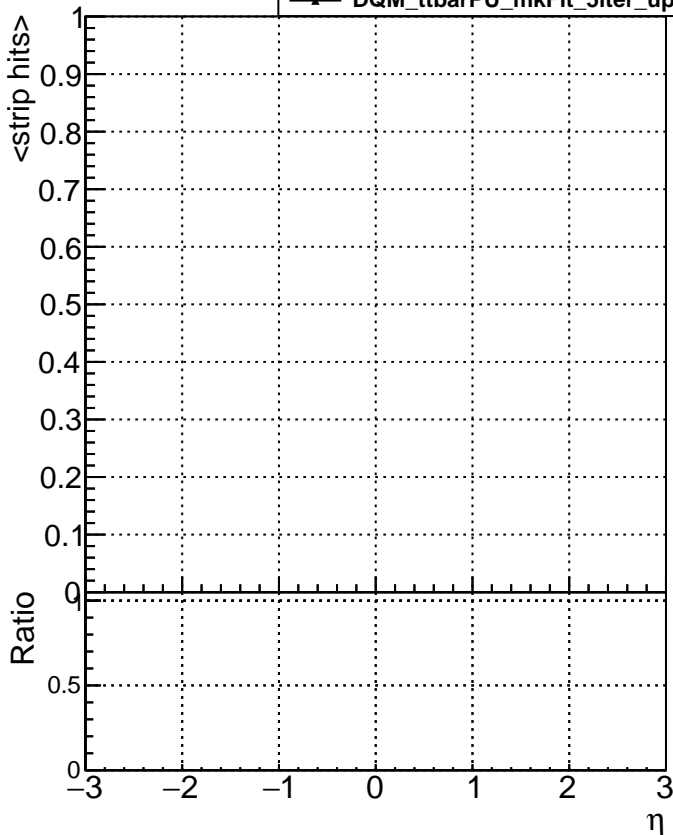

mean # PXL hits vs eta

mean # PXL Layers with measurement vs eta

mean # STRIP hits vs eta

- DQM_ttbarPU_mkFit_5iter
- DQM_ttbarPU_mkFit_5iter_updatedPR111_update
- ▲ DQM_ttbarPU_mkFit_5iter_updatedPR111_update_fixPropagation