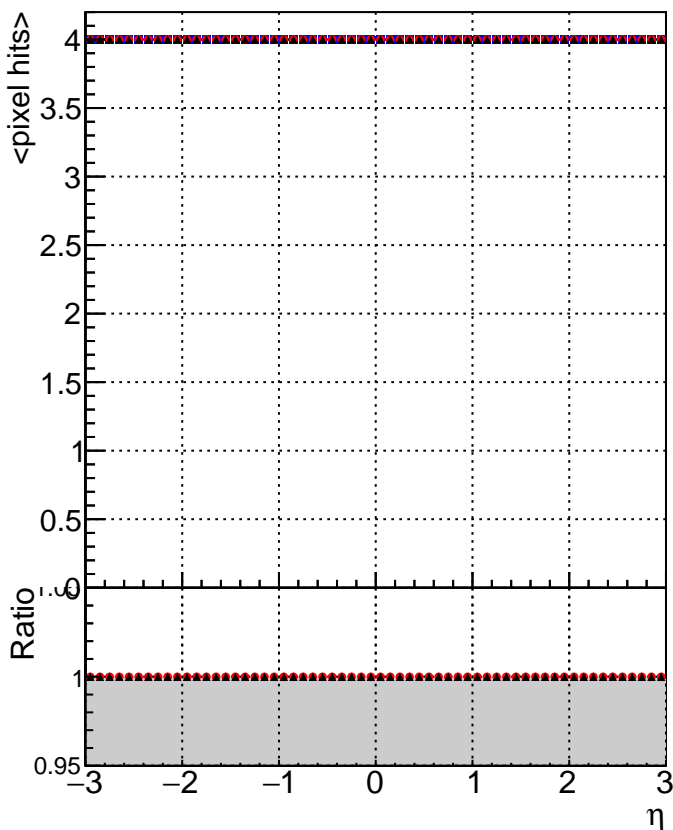

mean # PXL hits vs eta

mean # PXL Layers with measurement vs eta

mean # STRIP hits vs eta

- DQM_ttbarPU_mkFit_5iter
- DQM_ttbarPU_mkFit_5iter_updatedPR111_update
- ▲ DQM_ttbarPU_mkFit_5iter_updatedPR111_update_fixPropagation