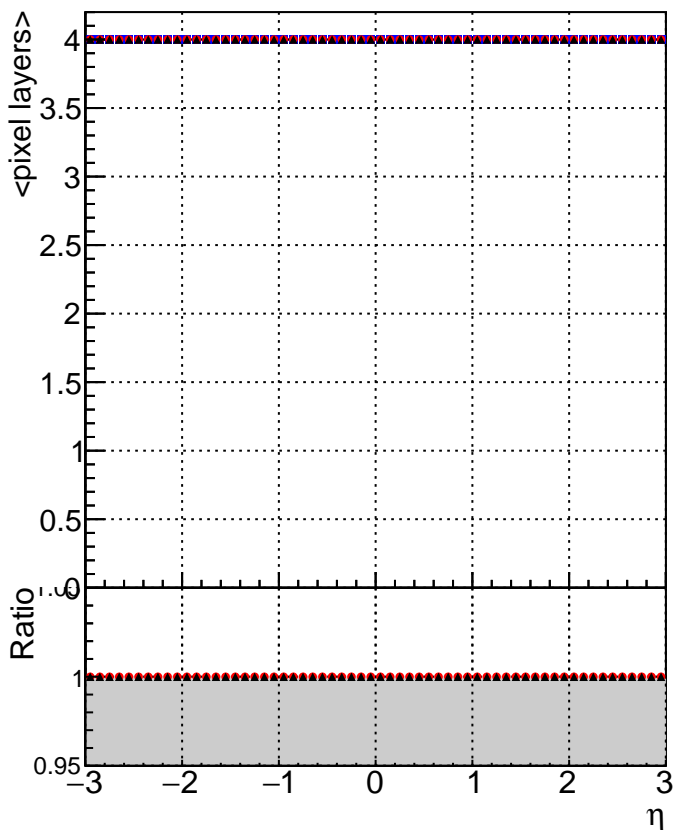

mean # PXL hits vs eta

mean # PXL Layers with measurement vs eta

mean # STRIP hits vs eta

- DQM_ttbarPU_mkFit_5iter
- DQM_ttbarPU_mkFit_5iter_updatedPR111_update
- ▲ DQM_ttbarPU_mkFit_5iter_updatedPR111_update_fixPropagation