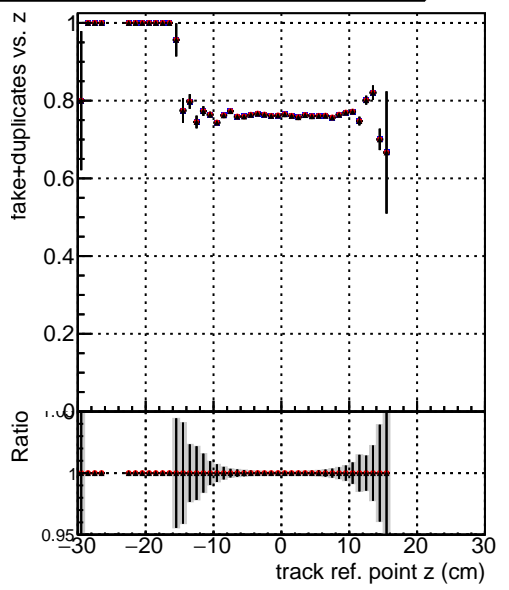

Efficiency vs vertpos**fake+duplicates vs vert r**

—●— DQM_ttbarPU_mkFit_5iter
—●— DQM_ttbarPU_mkFit_5iter_updatedPR111_update
—●— DQM_ttbarPU_mkFit_5iter_updatedPR111_update_fixPropagation

Efficiency vs vert z**Efficiency vs. sim PV z****fake+duplicates vs Sim. PV z**