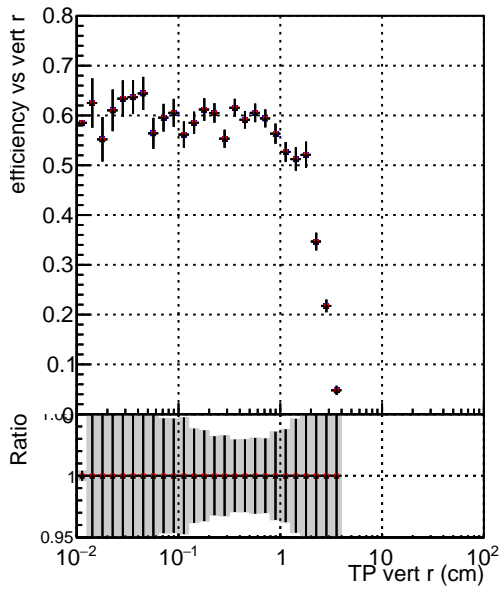

Efficiency vs vertpos**fake+duplicates vs vert r**

—●— DQM_ttbarPU_mkFit_5iter
—●— DQM_ttbarPU_mkFit_5iter_updatedPR111_update
—●— DQM_ttbarPU_mkFit_5iter_updatedPR111_update_fixPropagation

Efficiency vs vert z**Efficiency vs. sim PV z****fake+duplicates vs Sim. PV z**