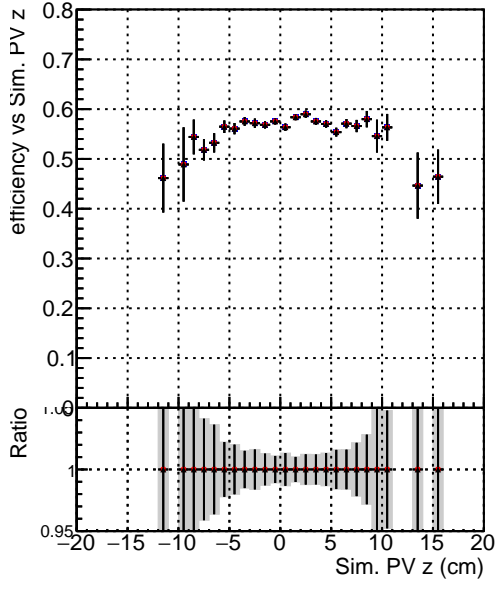

Efficiency vs vertpos**fake+duplicates vs vert r**

—●— DQM_ttbarPU_mkFit_5iter
—●— DQM_ttbarPU_mkFit_5iter_updatedPR111_update
—●— DQM_ttbarPU_mkFit_5iter_updatedPR111_update_fixPropagation

Efficiency vs vert z**Efficiency vs. sim PV z****fake+duplicates vs Sim. PV z**