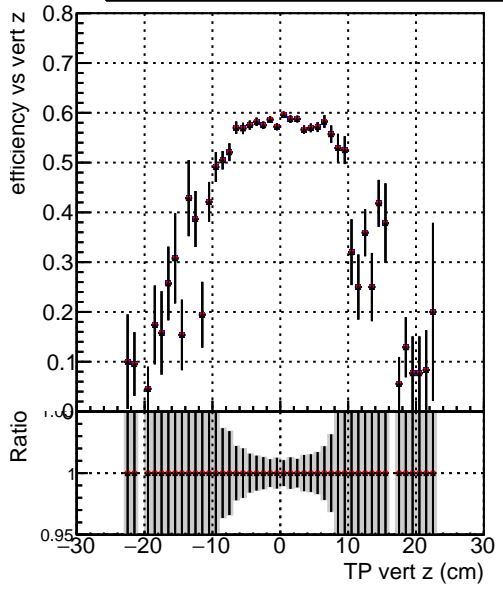

Efficiency vs vertpos**fake+duplicates vs vert r**

—●— DQM_ttbarPU_mkFit_5iter
—●— DQM_ttbarPU_mkFit_5iter_updatedPR111_update
—●— DQM_ttbarPU_mkFit_5iter_updatedPR111_update_fixPropagation

Efficiency vs vert z**Efficiency vs. sim PV z****fake+duplicates vs Sim. PV z**