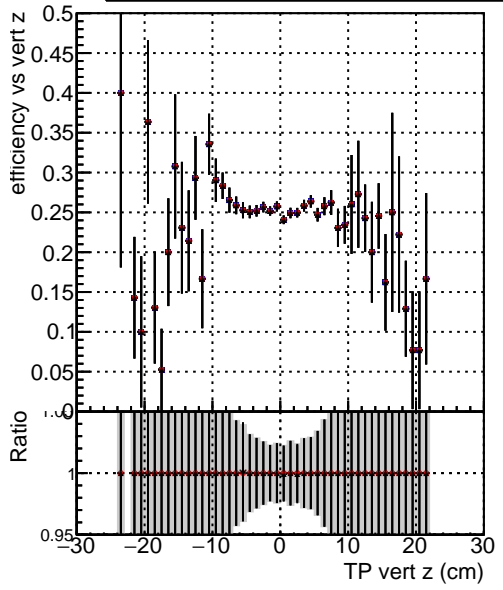

Efficiency vs vertpos**fake+duplicates vs vert r****Efficiency**

- DQM_ttbarPU_mkFit_5iter
- DQM_ttbarPU_mkFit_5iter_updatedPR111_update
- DQM_ttbarPU_mkFit_5iter_updatedPR111_update_fixPropagation

**Efficiency vs. sim PV z****fake+duplicates vs Sim. PV z**