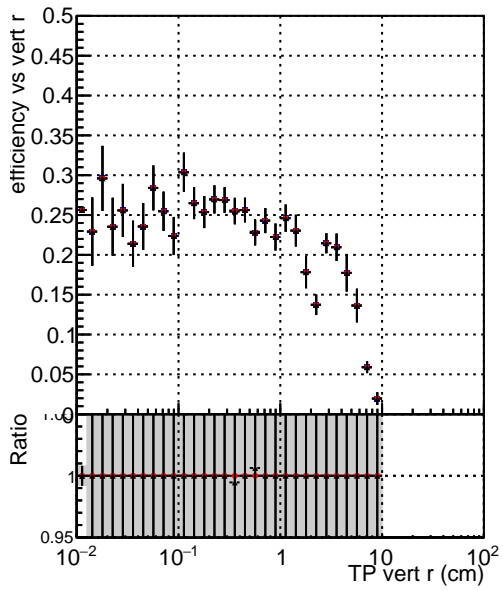

Efficiency vs vertpos**fake+duplicates vs vert r****Efficiency**

- DQM_ttbarPU_mkFit_5iter
- DQM_ttbarPU_mkFit_5iter_updatedPR111_update
- DQM_ttbarPU_mkFit_5iter_updatedPR111_update_fixPropagation

**Efficiency vs. sim PV z****fake+duplicates vs Sim. PV z**