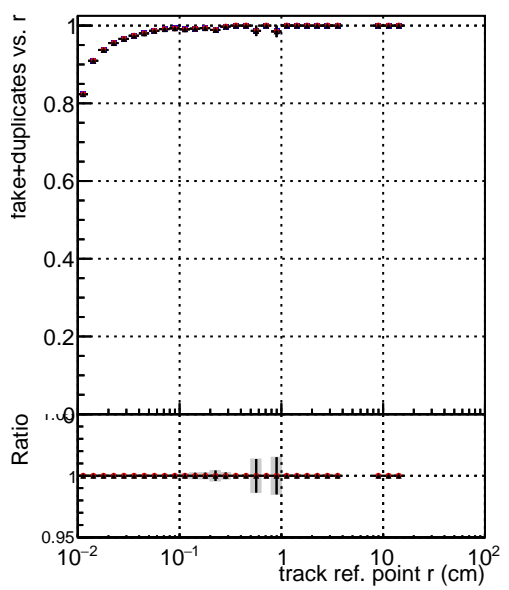

Efficiency vs vertpos**fake+duplicates vs vert r****Efficiency**

- DQM_ttbarPU_mkFit_5iter
- DQM_ttbarPU_mkFit_5iter_updatedPR111_update
- DQM_ttbarPU_mkFit_5iter_updatedPR111_update_fixPropagation

**Efficiency vs. sim PV z****fake+duplicates vs Sim. PV z**