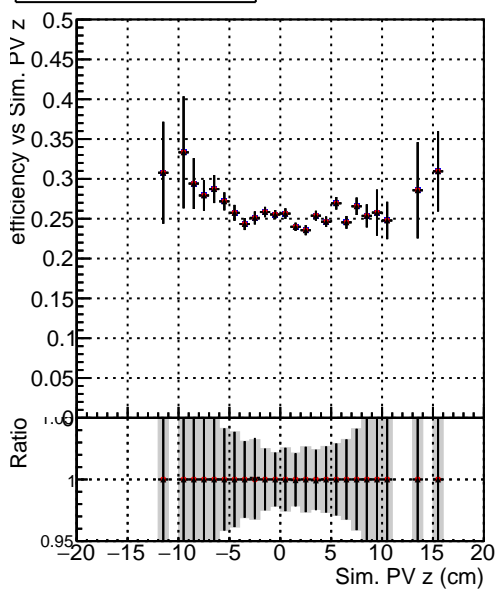

Efficiency vs vertpos**fake+duplicates vs vert r****Efficiency**

- DQM_ttbarPU_mkFit_5iter
- DQM_ttbarPU_mkFit_5iter_updatedPR111_update
- DQM_ttbarPU_mkFit_5iter_updatedPR111_update_fixPropagation

**Efficiency vs. sim PV z****fake+duplicates vs Sim. PV z**