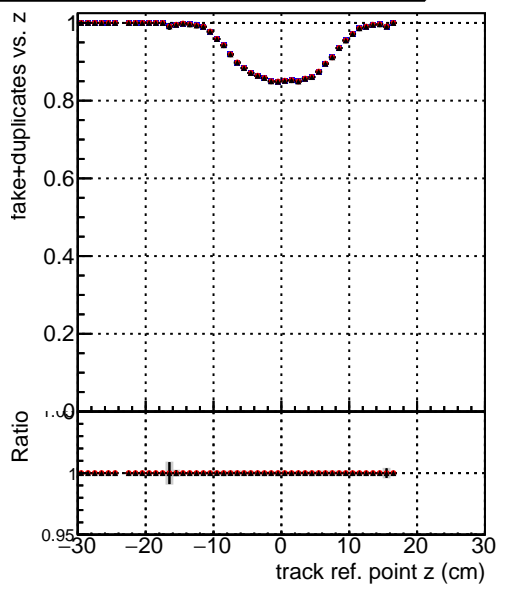

Efficiency vs vertpos**fake+duplicates vs vert r****Efficiency**

- DQM_ttbarPU_mkFit_5iter
- DQM_ttbarPU_mkFit_5iter_updatedPR111_update
- DQM_ttbarPU_mkFit_5iter_updatedPR111_update_fixPropagation

**Efficiency vs. sim PV z****fake+duplicates vs Sim. PV z**