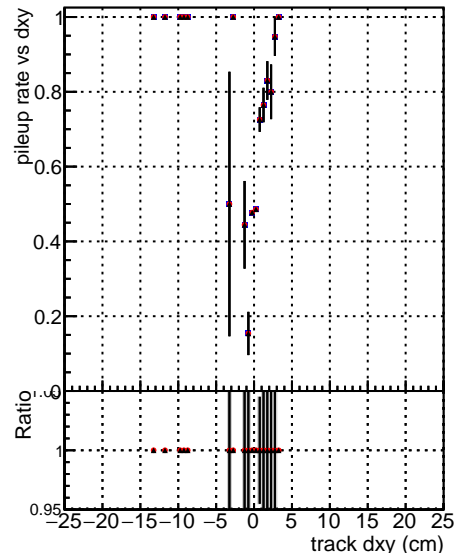

Fake rate vs dxy**Duplicates Rate vs Dxy****Pileup rate vs dxy**

— DGM ttbarPU mkFit 5iter updatedPR111 update
— DGM ttbarPU mkFit 5iter updatedPR111 update fixPropagation