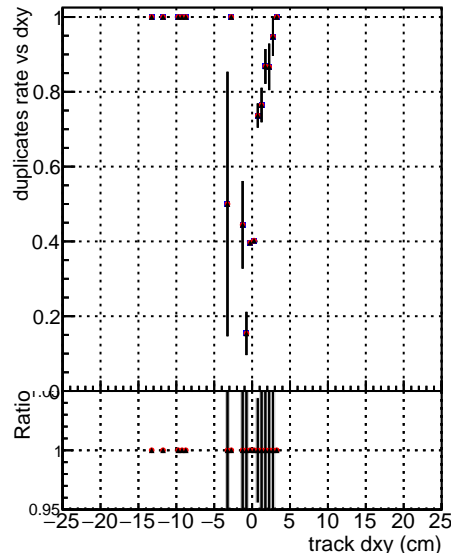

Fake rate vs dxy**Duplicates Rate vs Dxy****Pileup rate vs dxy**

— DGM ttbarPU mkFit 5iter updatedPR111 update
— DGM ttbarPU mkFit 5iter updatedPR111 update fixPropagation