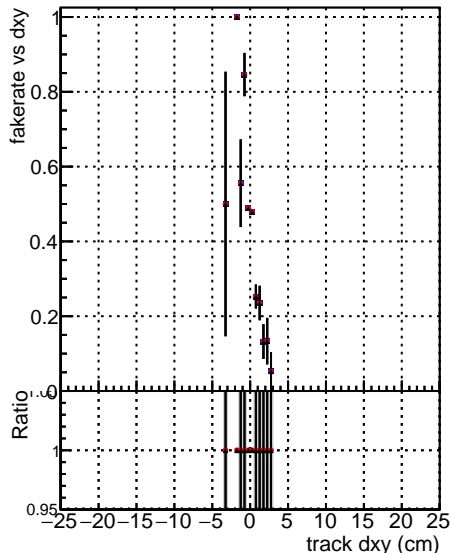

Fake rate vs dxy**Duplicates Rate vs Dxy****Pileup rate vs dxy**

— DGM ttbarPU mkFit 5iter updatedPR111 update
— DGM ttbarPU mkFit 5iter updatedPR111 update fixPropagation