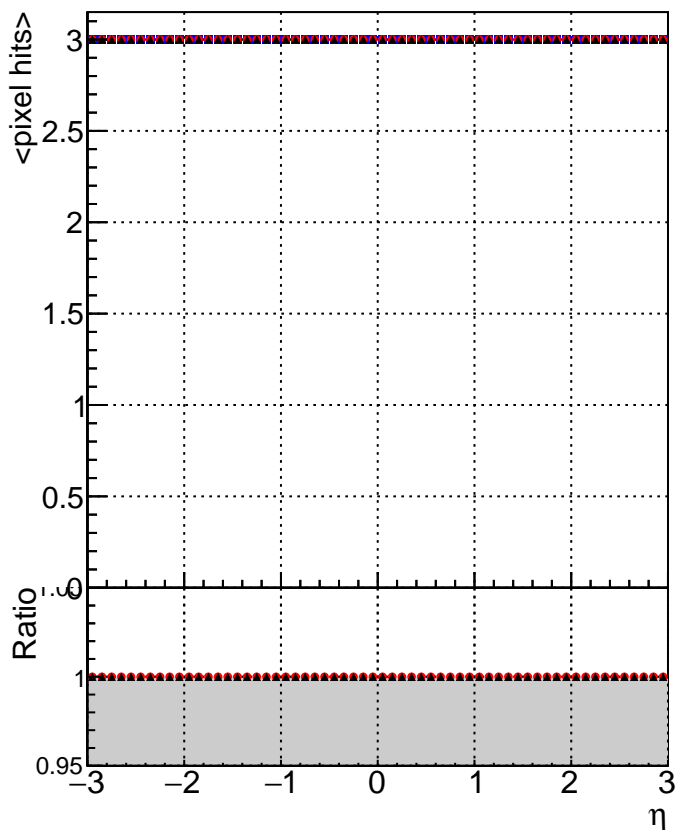

mean # PXL hits vs eta

mean # PXL Layers with measurement vs eta

mean # STRIP hits vs eta

- DQM_ttbarPU_mkFit_5iter
- DQM_ttbarPU_mkFit_5iter_updatedPR111_update
- ▲ DQM_ttbarPU_mkFit_5iter_updatedPR111_update_fixPropagation