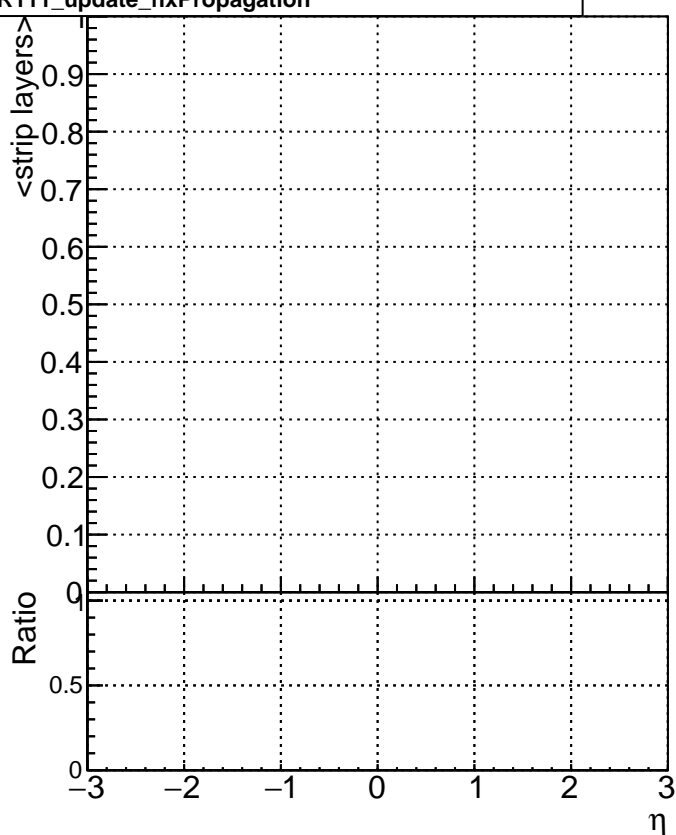

mean # PXL hits vs eta

mean # PXL Layers with measurement vs eta

mean # STRIP hits vs eta

- DQM_ttbarPU_mkFit_5iter
- DQM_ttbarPU_mkFit_5iter_updatedPR111_update
- ▲ DQM_ttbarPU_mkFit_5iter_updatedPR111_update_fixPropagation