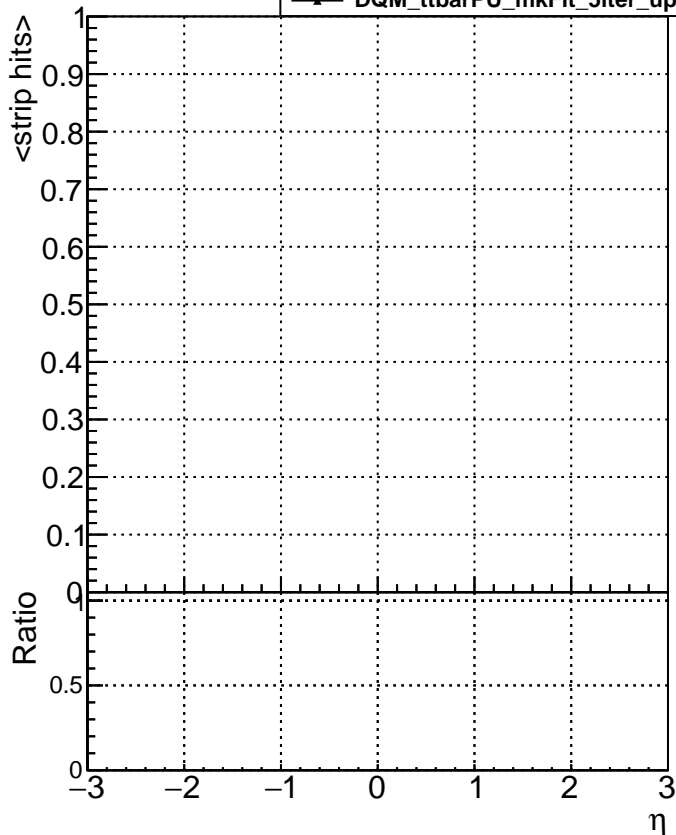

mean # PXL hits vs eta

mean # PXL Layers with measurement vs eta

mean # STRIP hits vs eta

- DQM_ttbarPU_mkFit_5iter
- DQM_ttbarPU_mkFit_5iter_updatedPR111_update
- ▲ DQM_ttbarPU_mkFit_5iter_updatedPR111_update_fixPropagation