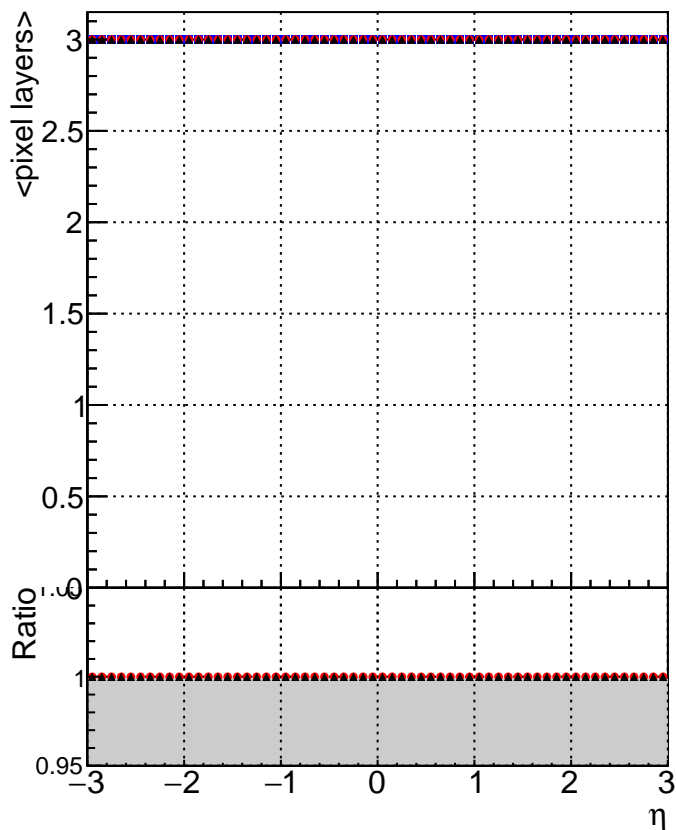

mean # PXL hits vs eta

mean # PXL Layers with measurement vs eta

mean # STRIP hits vs eta

- DQM_ttbarPU_mkFit_5iter
- DQM_ttbarPU_mkFit_5iter_updatedPR111_update
- ▲ DQM_ttbarPU_mkFit_5iter_updatedPR111_update_fixPropagation