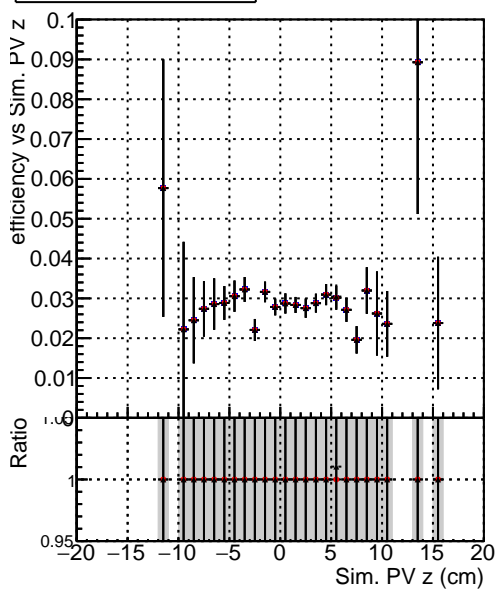

Efficiency vs vertpos**fake+duplicates vs vert r****Efficiency**

- DQM_ttbarPU_mkFit_5iter
- DQM_ttbarPU_mkFit_5iter_updatedPR111_update
- DQM_ttbarPU_mkFit_5iter_updatedPR111_update_fixPropagation

**Efficiency vs. sim PV z****fake+duplicates vs Sim. PV z**