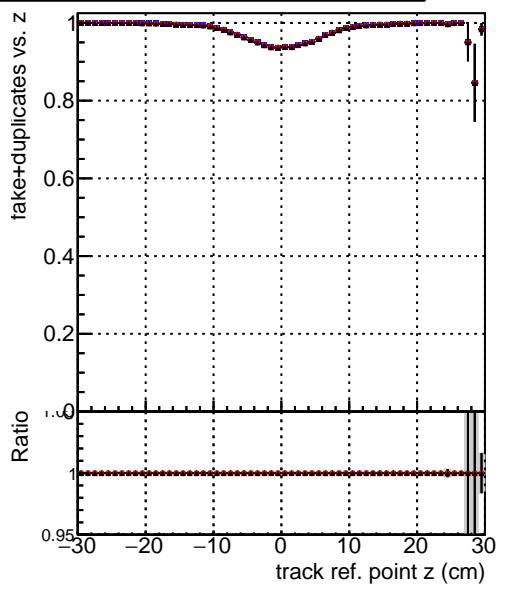

Efficiency vs vertpos**fake+duplicates vs vert r****Efficiency**

- DQM_ttbarPU_mkFit_5iter
- DQM_ttbarPU_mkFit_5iter_updatedPR111_update
- DQM_ttbarPU_mkFit_5iter_updatedPR111_update_fixPropagation

**Efficiency vs. sim PV z****fake+duplicates vs Sim. PV z**