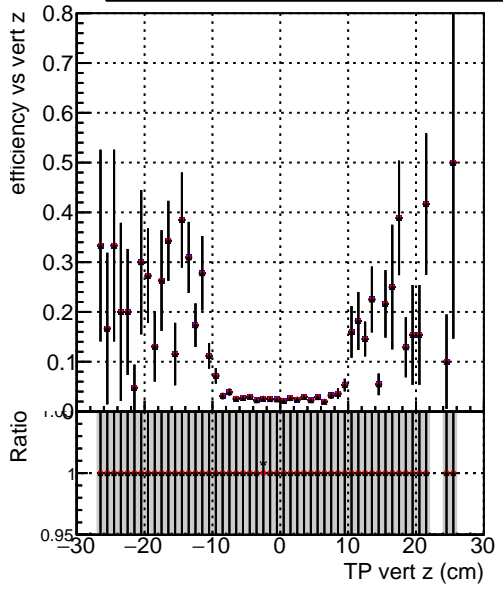

Efficiency vs vertpos**fake+duplicates vs vert r****Efficiency**

- DQM_ttbarPU_mkFit_5iter
- DQM_ttbarPU_mkFit_5iter_updatedPR111_update
- DQM_ttbarPU_mkFit_5iter_updatedPR111_update_fixPropagation

**Efficiency vs. sim PV z****fake+duplicates vs Sim. PV z**