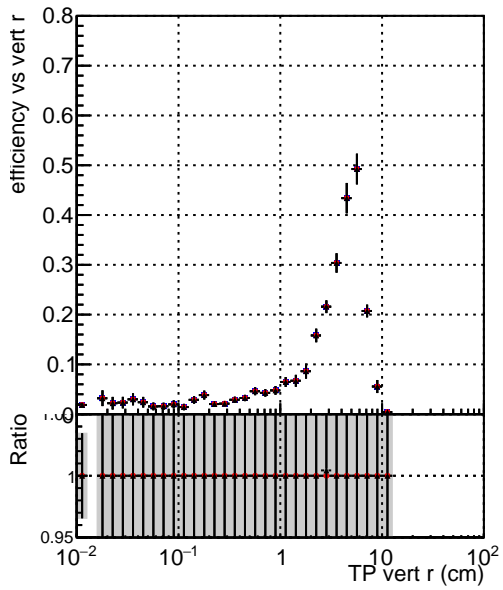

Efficiency vs vertpos**fake+duplicates vs vert r****Efficiency**

- DQM_ttbarPU_mkFit_5iter
- DQM_ttbarPU_mkFit_5iter_updatedPR111_update
- DQM_ttbarPU_mkFit_5iter_updatedPR111_update_fixPropagation

**Efficiency vs. sim PV z****fake+duplicates vs Sim. PV z**