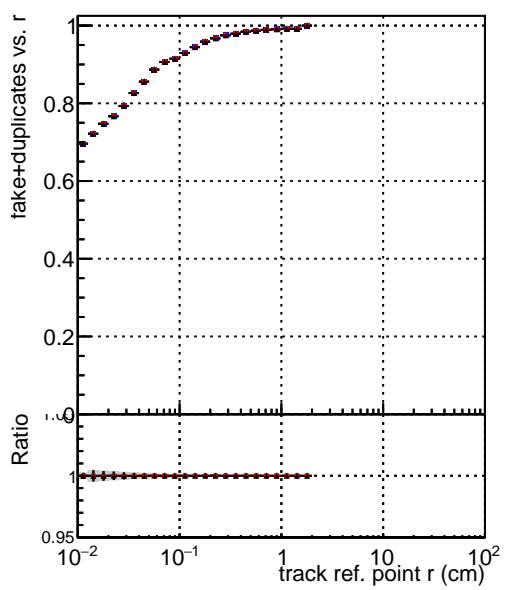

Efficiency vs vertpos**fake+duplicates vs vert r****Efficiency**

- DQM_ttbarPU_mkFit_5iter
- DQM_ttbarPU_mkFit_5iter_updatedPR111_update
- DQM_ttbarPU_mkFit_5iter_updatedPR111_update_fixPropagation

**Efficiency vs. sim PV z****fake+duplicates vs Sim. PV z**