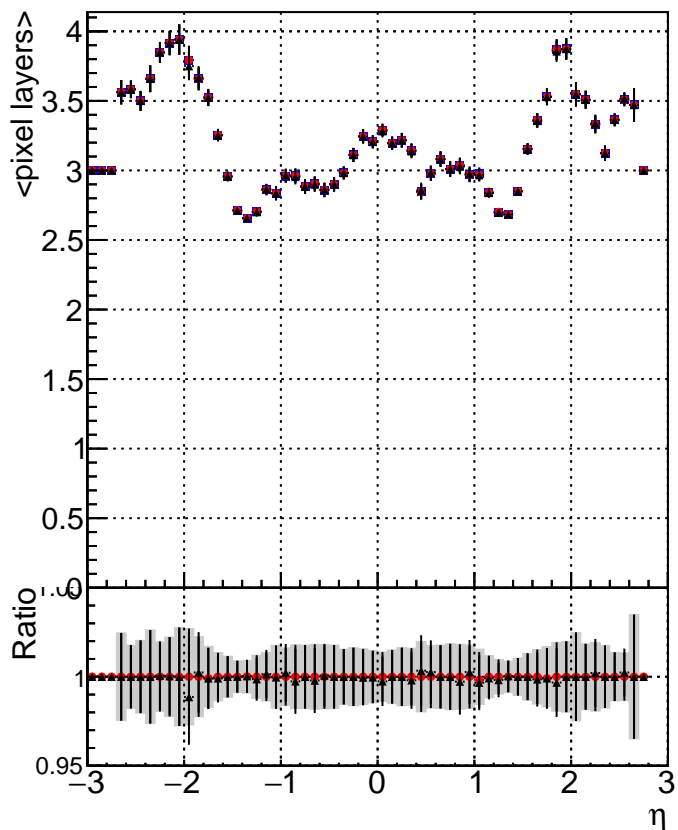

mean # PXL hits vs eta

mean # PXL Layers with measurement vs eta

mean # STRIP hits vs eta

■ DQM_ttbarPU_mkFit_5iter
● DQM_ttbarPU_mkFit_5iter_updatedPR111_update
▲ DQM_ttbarPU_mkFit_5iter_updatedPR111_update_fixPropagation