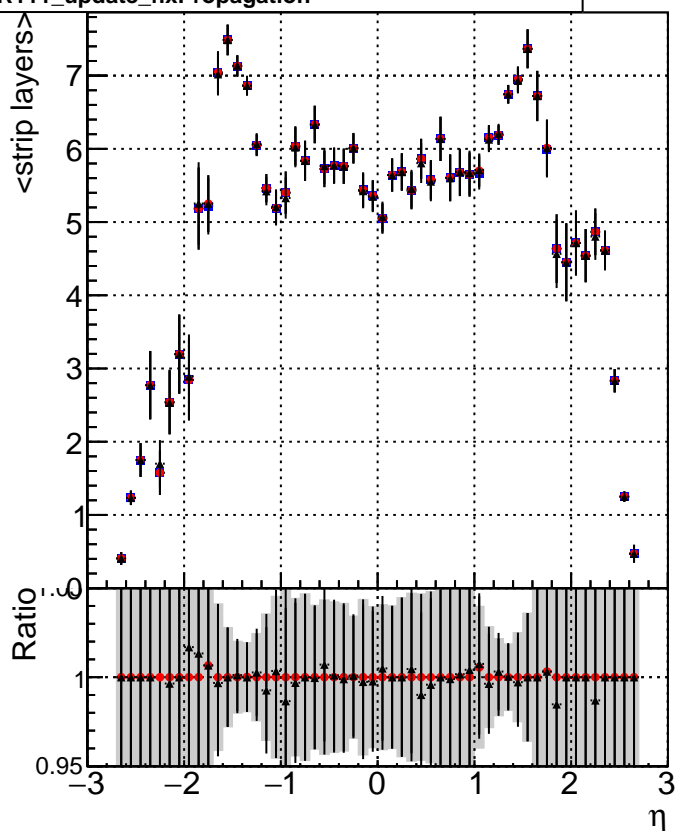

mean # PXL hits vs eta

mean # PXL Layers with measurement vs eta

mean # STRIP hits vs eta

■ DQM_ttbarPU_mkFit_5iter
● DQM_ttbarPU_mkFit_5iter_updatedPR111_update
▲ DQM_ttbarPU_mkFit_5iter_updatedPR111_update_fixPropagation