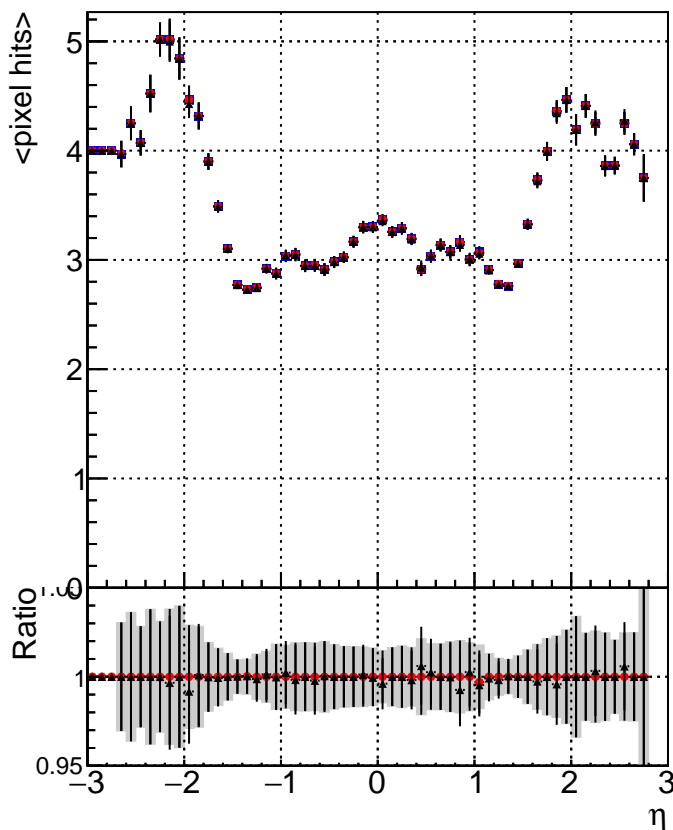

mean # PXL hits vs eta

mean # PXL Layers with measurement vs eta

mean # STRIP hits vs eta

■ DQM_ttbarPU_mkFit_5iter
● DQM_ttbarPU_mkFit_5iter_updatedPR111_update
▲ DQM_ttbarPU_mkFit_5iter_updatedPR111_update_fixPropagation