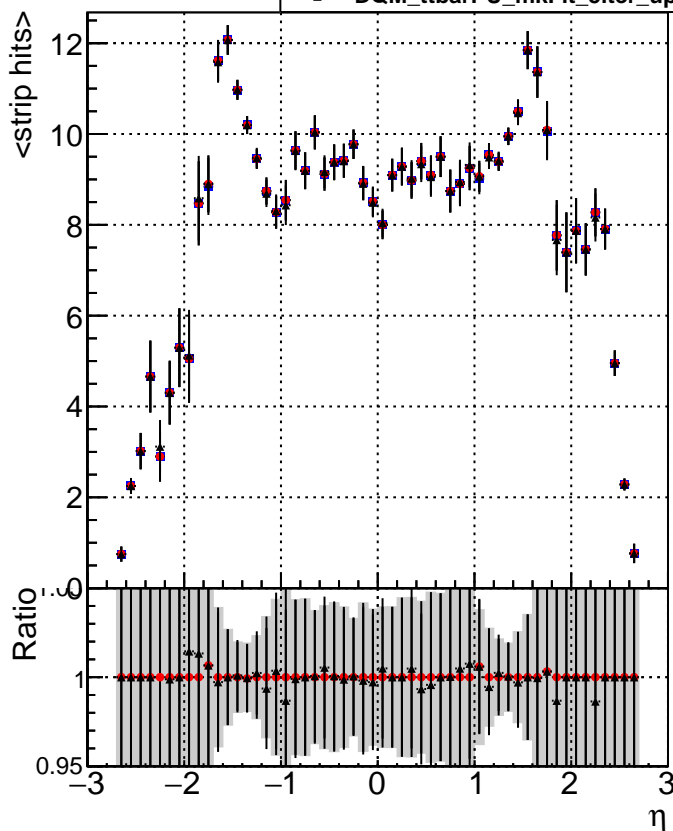

mean # PXL hits vs eta

mean # PXL Layers with measurement vs eta

mean # STRIP hits vs eta

■ DQM_ttbarPU_mkFit_5iter
● DQM_ttbarPU_mkFit_5iter_updatedPR111_update
▲ DQM_ttbarPU_mkFit_5iter_updatedPR111_update_fixPropagation