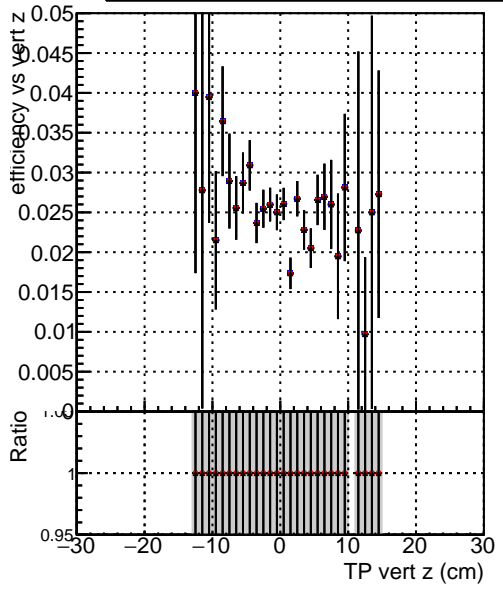

Efficiency vs vertpos**fake+duplicates vs vert r****Efficiency**

- DQM_ttbarPU_mkFit_5iter
- DQM_ttbarPU_mkFit_5iter_updatedPR111_update
- DQM_ttbarPU_mkFit_5iter_updatedPR111_update_fixPropagation

**Efficiency vs. sim PV z****fake+duplicates vs Sim. PV z**