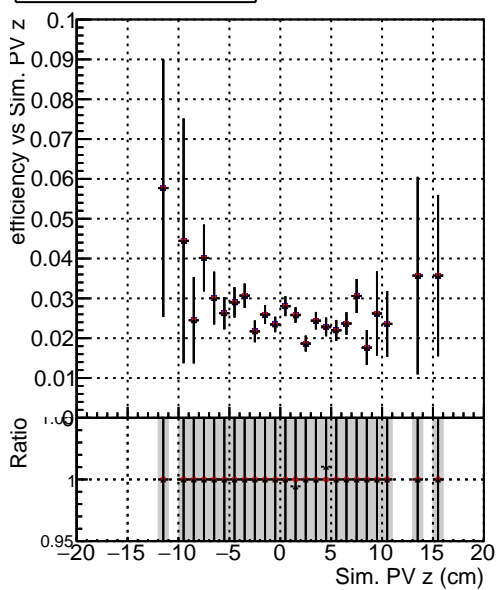

Efficiency vs vertpos**fake+duplicates vs vert r****Efficiency**

- DQM_ttbarPU_mkFit_5iter
- DQM_ttbarPU_mkFit_5iter_updatedPR111_update
- DQM_ttbarPU_mkFit_5iter_updatedPR111_update_fixPropagation

**Efficiency vs. sim PV z****fake+duplicates vs Sim. PV z**