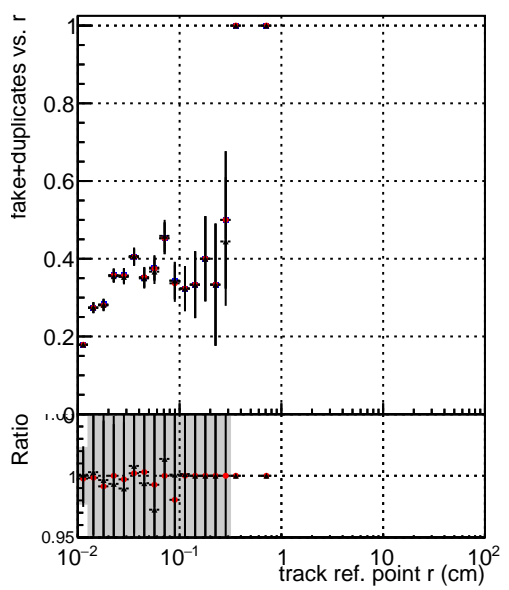

Efficiency vs vertpos**fake+duplicates vs vert r****Efficiency**

- DQM_ttbarPU_mkFit_5iter
- DQM_ttbarPU_mkFit_5iter_updatedPR111_update
- DQM_ttbarPU_mkFit_5iter_updatedPR111_update_fixPropagation

**Efficiency vs. sim PV z****fake+duplicates vs Sim. PV z**