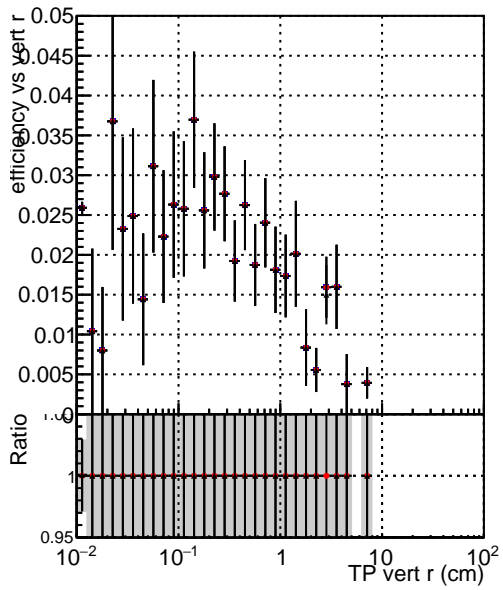

Efficiency vs vertpos**fake+duplicates vs vert r****Efficiency**

- DQM_ttbarPU_mkFit_5iter
- DQM_ttbarPU_mkFit_5iter_updatedPR111_update
- DQM_ttbarPU_mkFit_5iter_updatedPR111_update_fixPropagation

**Efficiency vs. sim PV z****fake+duplicates vs Sim. PV z**