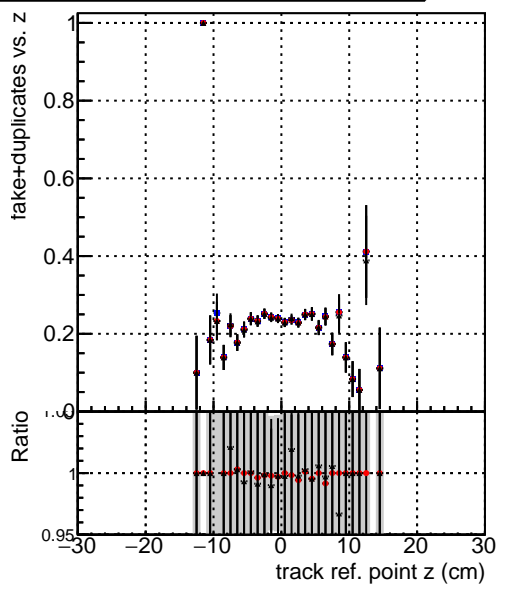

Efficiency vs vertpos**fake+duplicates vs vert r****Efficiency**

- DQM_ttbarPU_mkFit_5iter
- DQM_ttbarPU_mkFit_5iter_updatedPR111_update
- DQM_ttbarPU_mkFit_5iter_updatedPR111_update_fixPropagation

**Efficiency vs. sim PV z****fake+duplicates vs Sim. PV z**