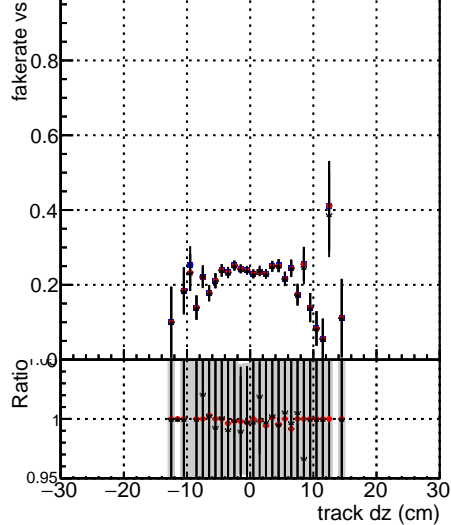

**Fake rate vs dxy****Duplicates Rate vs Dxy****Pileup rate vs dxy**

—●— DGM ttbarPU mkFit\_5iter updatedPR111\_update  
—●— DGM ttbarPU mkFit\_5iter updatedPR111\_update fixPropagation

**Fake rate vs dz****Duplicates Rate vs Ddz****Pileup rate vs dz**