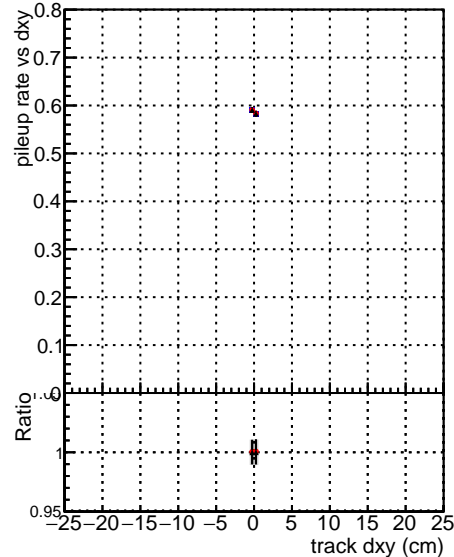

**Fake rate vs dxy****Duplicates Rate vs Dxy****Pileup rate vs dxy**

—●— DGM ttbarPU mkFit\_5iter updatedPR111\_update  
—●— DGM ttbarPU mkFit\_5iter updatedPR111\_update fixPropagation

**Fake rate vs dz****Duplicates Rate vs Ddz****Pileup rate vs dz**