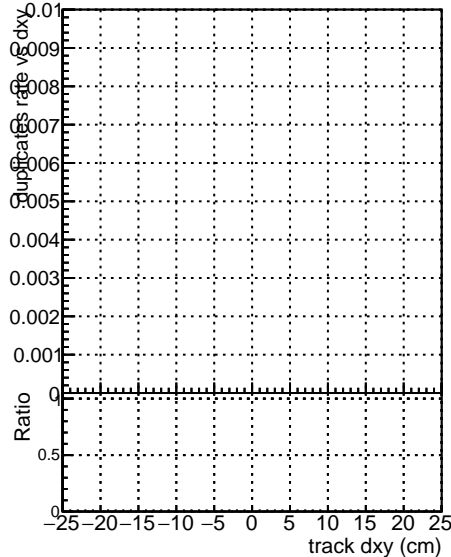

**Fake rate vs dxy****Duplicates Rate vs Dxy****Pileup rate vs dxy**

—●— DGM ttbarPU mkFit\_5iter updatedPR111\_update  
—●— DGM ttbarPU mkFit\_5iter updatedPR111\_update fixPropagation

**Fake rate vs dz****Duplicates Rate vs Ddz****Pileup rate vs dz**