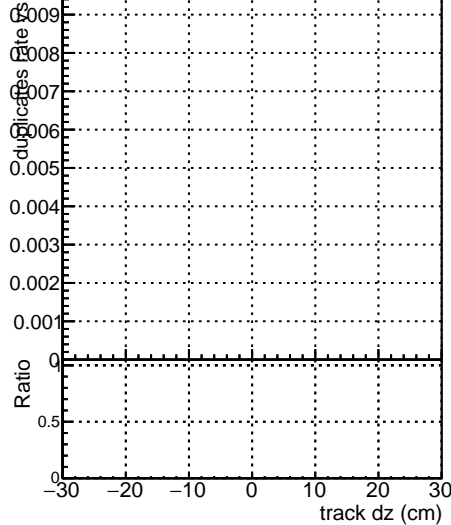

**Fake rate vs dxy****Duplicates Rate vs Dxy****Pileup rate vs dxy**

—●— DGM ttbarPU mkFit\_5iter updatedPR111\_update  
—●— DGM ttbarPU mkFit\_5iter updatedPR111\_update fixPropagation

**Fake rate vs dz****Duplicates Rate vs Ddz****Pileup rate vs dz**