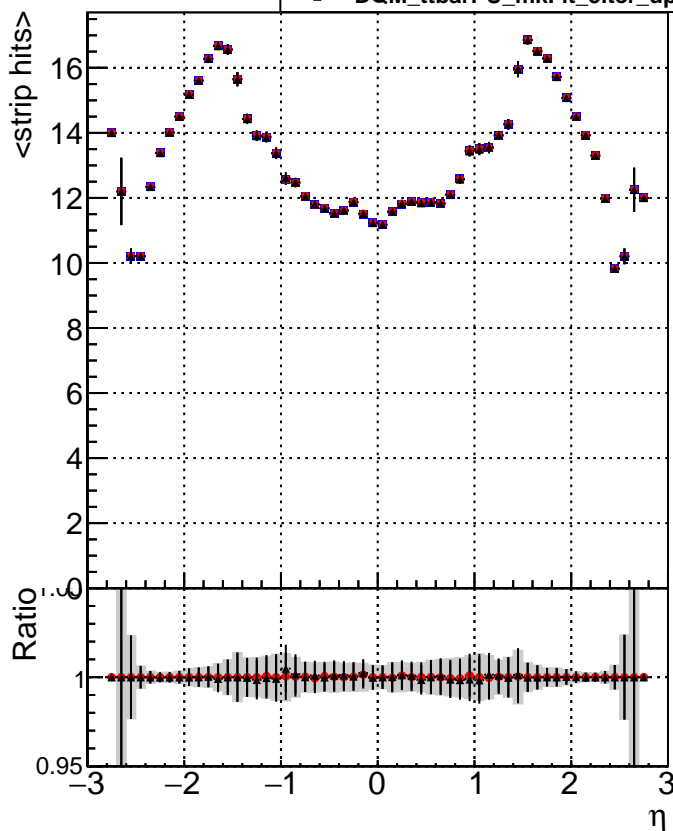

mean # PXL hits vs eta

mean # PXL Layers with measurement vs eta

mean # STRIP hits vs eta

- DQM_ttbarPU_mkFit_5iter
- DQM_ttbarPU_mkFit_5iter_updatedPR111_update
- ▲ DQM_ttbarPU_mkFit_5iter_updatedPR111_update_fixPropagation