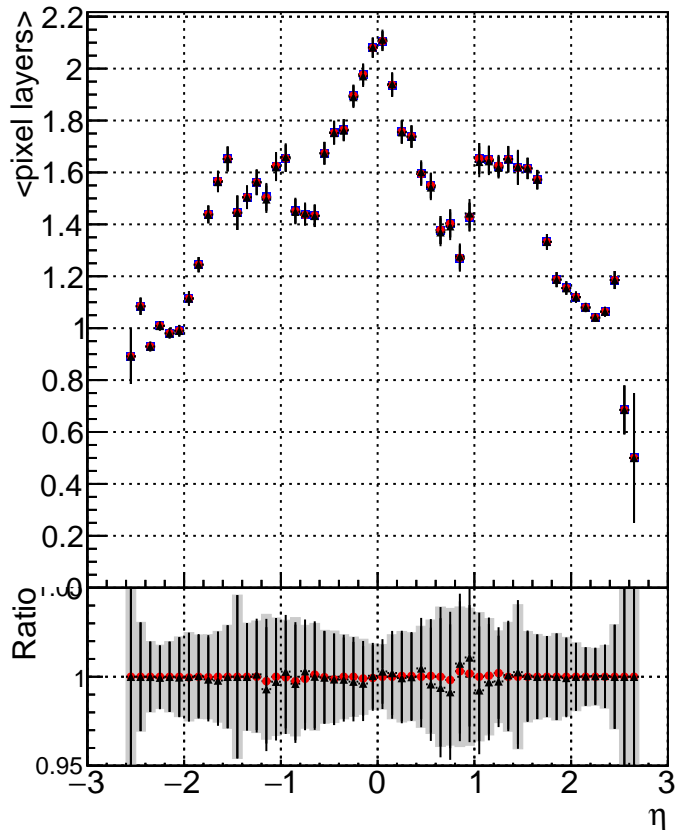

mean # PXL hits vs eta

mean # PXL Layers with measurement vs eta

mean # STRIP hits vs eta

- DQM_ttbarPU_mkFit_5iter
- DQM_ttbarPU_mkFit_5iter_updatedPR111_update
- ▲ DQM_ttbarPU_mkFit_5iter_updatedPR111_update_fixPropagation