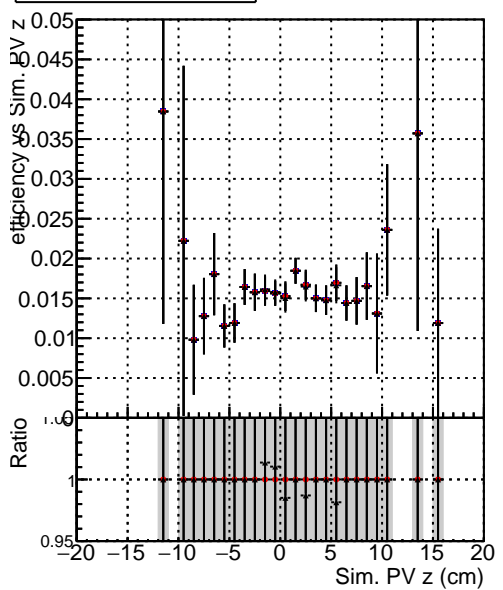

Efficiency vs vertpos**fake+duplicates vs vert r****Efficiency**

- DQM_ttbarPU_mkFit_5iter
- DQM_ttbarPU_mkFit_5iter_updatedPR111_update
- DQM_ttbarPU_mkFit_5iter_updatedPR111_update_fixPropagation

**Efficiency vs. sim PV z****fake+duplicates vs Sim. PV z**