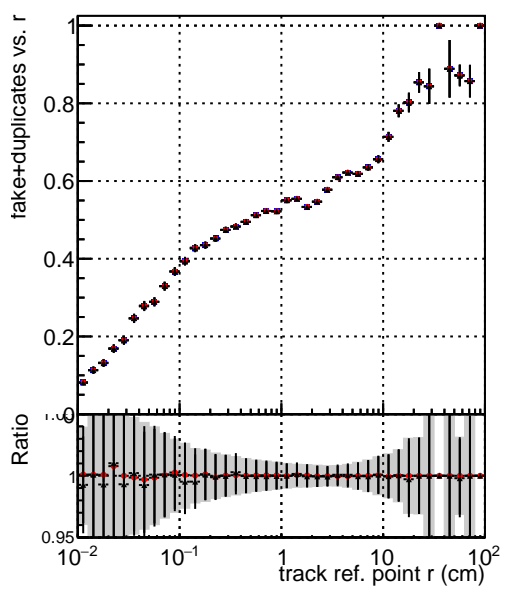

Efficiency vs vertpos**fake+duplicates vs vert r****Efficiency**

- DQM_ttbarPU_mkFit_5iter
- DQM_ttbarPU_mkFit_5iter_updatedPR111_update
- DQM_ttbarPU_mkFit_5iter_updatedPR111_update_fixPropagation

**Efficiency vs. sim PV z****fake+duplicates vs Sim. PV z**