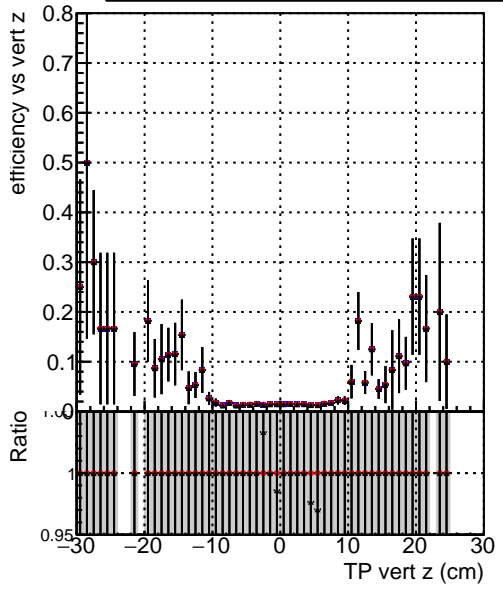

Efficiency vs vertpos**fake+duplicates vs vert r****Efficiency**

- DQM_ttbarPU_mkFit_5iter
- DQM_ttbarPU_mkFit_5iter_updatedPR111_update
- DQM_ttbarPU_mkFit_5iter_updatedPR111_update_fixPropagation

**Efficiency vs. sim PV z****fake+duplicates vs Sim. PV z**