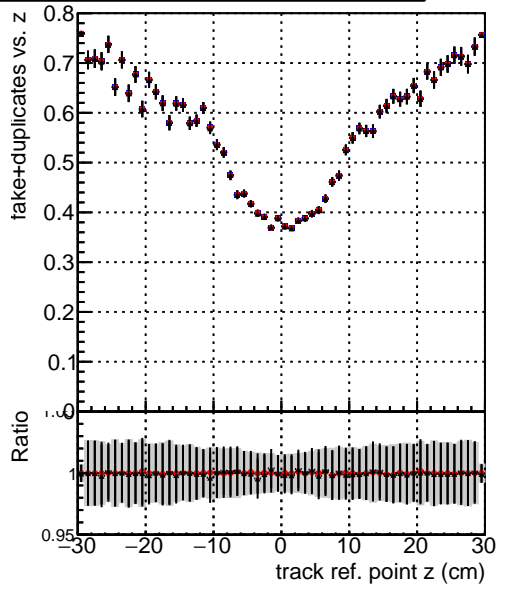

Efficiency vs vertpos**fake+duplicates vs vert r****Efficiency**

- DQM_ttbarPU_mkFit_5iter
- DQM_ttbarPU_mkFit_5iter_updatedPR111_update
- DQM_ttbarPU_mkFit_5iter_updatedPR111_update_fixPropagation

**Efficiency vs. sim PV z****fake+duplicates vs Sim. PV z**