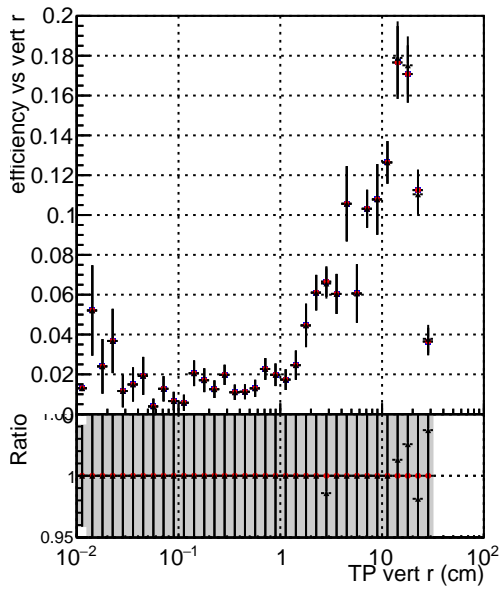

Efficiency vs vertpos**fake+duplicates vs vert r****Efficiency**

- DQM_ttbarPU_mkFit_5iter
- DQM_ttbarPU_mkFit_5iter_updatedPR111_update
- DQM_ttbarPU_mkFit_5iter_updatedPR111_update_fixPropagation

**Efficiency vs. sim PV z****fake+duplicates vs Sim. PV z**