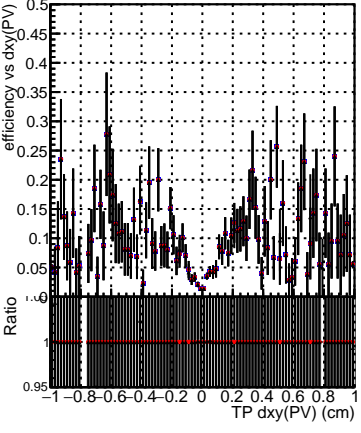

Efficiency vs Dxy(PV)**fake+duplicates vs dxy(PV)**
Efficiency
 — DQM_ttbarPU_mkFit_5iter
 — DQM_ttbarPU_mkFit_5iter_updatedPR111_update
 — DQM_ttbarPU_mkFit_5iter_updatedPR111_update_fixPropagation
**Efficiency vs Dz(PV)****fake+duplicates vs dz(PV)****Efficiency vs Dz(PV)****fake+duplicates vs dz(PV)**