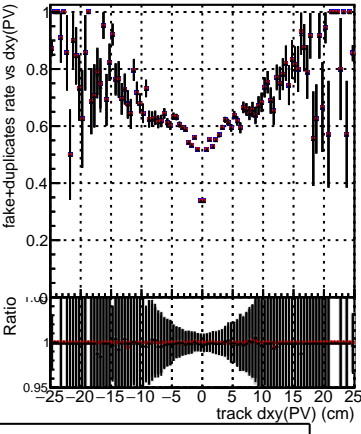

Efficiency vs Dxy(PV)**fake+duplicates vs dxy(PV)**
Efficiency
 — DQM_ttbarPU_mkFit_5iter
 — DQM_ttbarPU_mkFit_5iter_updatedPR111_update
 — DQM_ttbarPU_mkFit_5iter_updatedPR111_update_fixPropagation
**Efficiency vs Dz(PV)****fake+duplicates vs dz(PV)****Efficiency vs Dz(PV)****fake+duplicates vs dz(PV)**