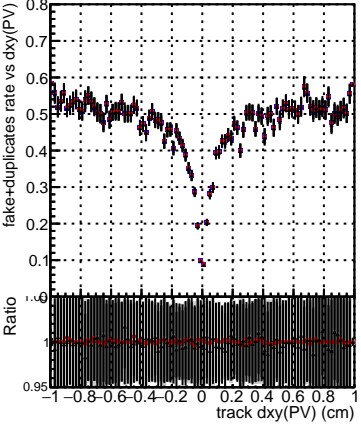

Efficiency vs Dxy(PV)**fake+duplicates vs dxy(PV)**
Efficiency
 — DQM_ttbarPU_mkFit_5iter
 — DQM_ttbarPU_mkFit_5iter_updatedPR111_update
 — DQM_ttbarPU_mkFit_5iter_updatedPR111_update_fixPropagation
**Efficiency vs Dz(PV)****fake+duplicates vs dz(PV)****Efficiency vs Dz(PV)****fake+duplicates vs dz(PV)**