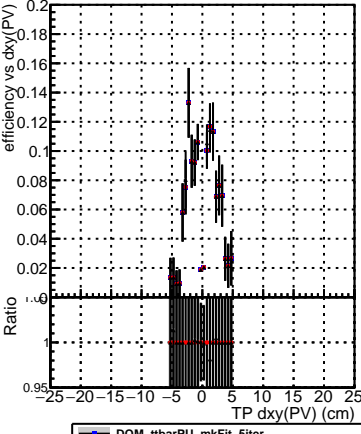

Efficiency vs Dxy(PV)**fake+duplicates vs dxy(PV)**
Efficiency
 — DQM_ttbarPU_mkFit_5iter
 — DQM_ttbarPU_mkFit_5iter_updatedPR111_update
 — DQM_ttbarPU_mkFit_5iter_updatedPR111_update_fixPropagation
**Efficiency vs Dz(PV)****fake+duplicates vs dz(PV)****Efficiency vs Dz(PV)****fake+duplicates vs dz(PV)**