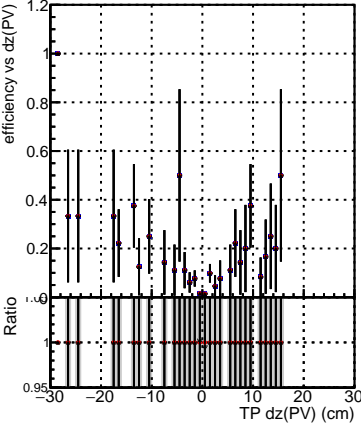

Efficiency vs Dxy(PV)**fake+duplicates vs dxy(PV)**
Efficiency
 — DQM_ttbarPU_mkFit_5iter
 — DQM_ttbarPU_mkFit_5iter_updatedPR111_update
 — DQM_ttbarPU_mkFit_5iter_updatedPR111_update_fixPropagation
**Efficiency vs Dz(PV)****fake+duplicates vs dz(PV)****Efficiency vs Dz(PV)****fake+duplicates vs dz(PV)**