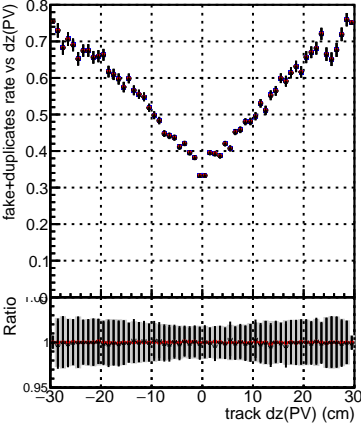

Efficiency vs Dxy(PV)**fake+duplicates vs dxy(PV)**
Efficiency
 — DQM_ttbarPU_mkFit_5iter
 — DQM_ttbarPU_mkFit_5iter_updatedPR111_update
 — DQM_ttbarPU_mkFit_5iter_updatedPR111_update_fixPropagation
**Efficiency vs Dz(PV)****fake+duplicates vs dz(PV)****Efficiency vs Dz(PV)****fake+duplicates vs dz(PV)**