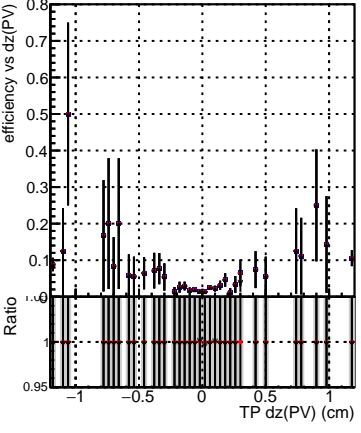

Efficiency vs Dxy(PV)**fake+duplicates vs dxy(PV)**
Efficiency
 — DQM_ttbarPU_mkFit_5iter
 — DQM_ttbarPU_mkFit_5iter_updatedPR111_update
 — DQM_ttbarPU_mkFit_5iter_updatedPR111_update_fixPropagation
**Efficiency vs Dz(PV)****fake+duplicates vs dz(PV)****Efficiency vs Dz(PV)****fake+duplicates vs dz(PV)**