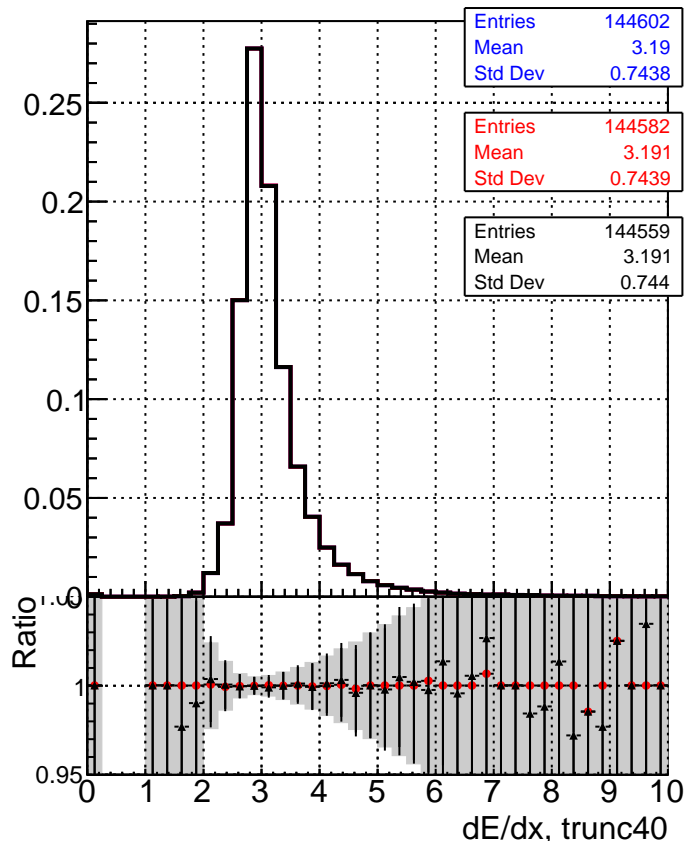

dE/dx estimator 1**dE/dx estimator 2**

- DQM_ttbarPU_mkFit_5iter
- DQM_ttbarPU_mkFit_5iter_updatedPR111_update
- ▲ DQM_ttbarPU_mkFit_5iter_updatedPR111_update_fixPropagation