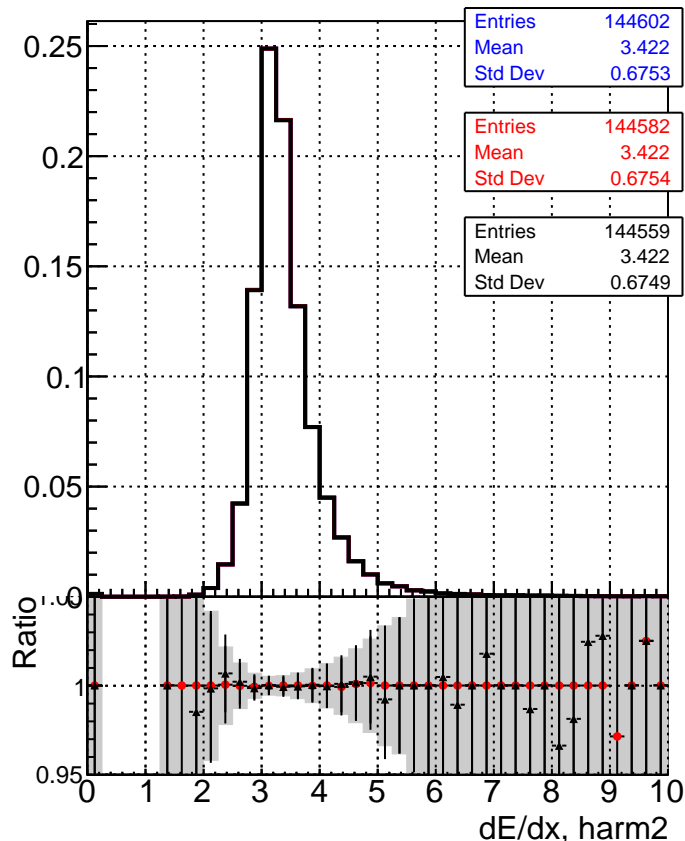

dE/dx estimator 1**dE/dx estimator 2**

- DQM_ttbarPU_mkFit_5iter
- DQM_ttbarPU_mkFit_5iter_updatedPR111_update
- ▲ DQM_ttbarPU_mkFit_5iter_updatedPR111_update_fixPropagation