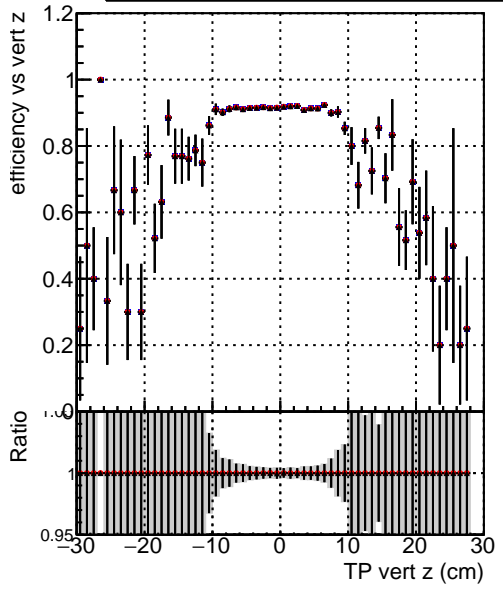

**Efficiency vs vertpos****fake+duplicates vs vert r****Efficiency**

- DQM\_ttbarPU\_mkFit\_5iter
- DQM\_ttbarPU\_mkFit\_5iter\_updatedPR111\_update
- DQM\_ttbarPU\_mkFit\_5iter\_updatedPR111\_update\_fixPropagation

**Efficiency vs. sim PV z****fake+duplicates vs Sim. PV z**