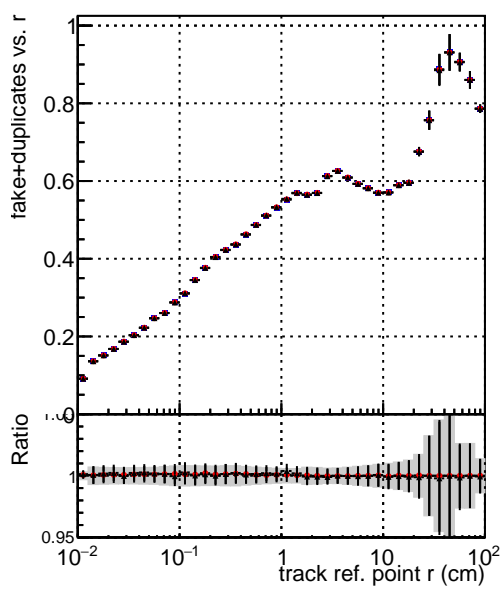

**Efficiency vs vertpos****fake+duplicates vs vert r****Efficiency**

- DQM\_ttbarPU\_mkFit\_5iter
- DQM\_ttbarPU\_mkFit\_5iter\_updatedPR111\_update
- DQM\_ttbarPU\_mkFit\_5iter\_updatedPR111\_update\_fixPropagation

**Efficiency vs. sim PV z****fake+duplicates vs Sim. PV z**