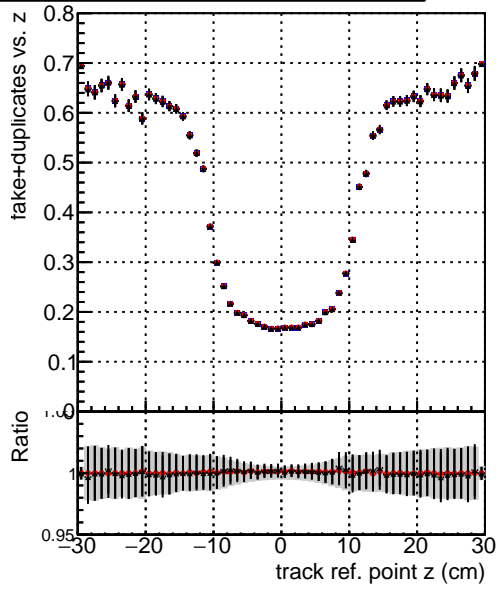

**Efficiency vs vertpos****fake+duplicates vs vert r****Efficiency**

- DQM\_ttbarPU\_mkFit\_5iter
- DQM\_ttbarPU\_mkFit\_5iter\_updatedPR111\_update
- DQM\_ttbarPU\_mkFit\_5iter\_updatedPR111\_update\_fixPropagation

**Efficiency vs. sim PV z****fake+duplicates vs Sim. PV z**