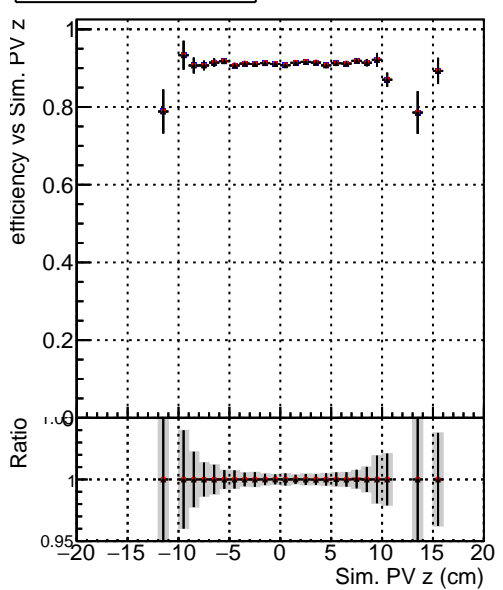

**Efficiency vs vertpos****fake+duplicates vs vert r****Efficiency**

- DQM\_ttbarPU\_mkFit\_5iter
- DQM\_ttbarPU\_mkFit\_5iter\_updatedPR111\_update
- DQM\_ttbarPU\_mkFit\_5iter\_updatedPR111\_update\_fixPropagation

**Efficiency vs. sim PV z****fake+duplicates vs Sim. PV z**