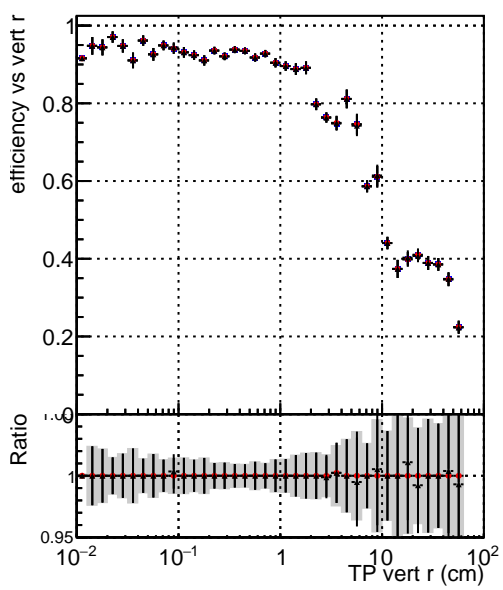

**Efficiency vs vertpos****fake+duplicates vs vert r****Efficiency**

- DQM\_ttbarPU\_mkFit\_5iter
- DQM\_ttbarPU\_mkFit\_5iter\_updatedPR111\_update
- DQM\_ttbarPU\_mkFit\_5iter\_updatedPR111\_update\_fixPropagation

**Efficiency vs. sim PV z****fake+duplicates vs Sim. PV z**