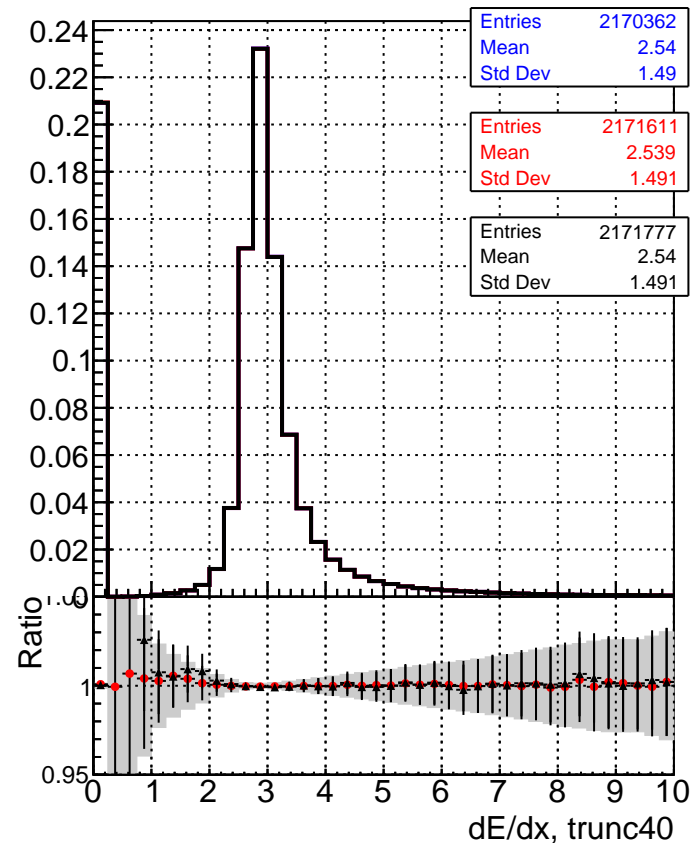

dE/dx estimator 1**dE/dx estimator 2**

■ DQM_ttbarPU_mkFit_5iter
● DQM_ttbarPU_mkFit_5iter_updatedPR111_update
▲ DQM_ttbarPU_mkFit_5iter_updatedPR111_update_fixPropagation