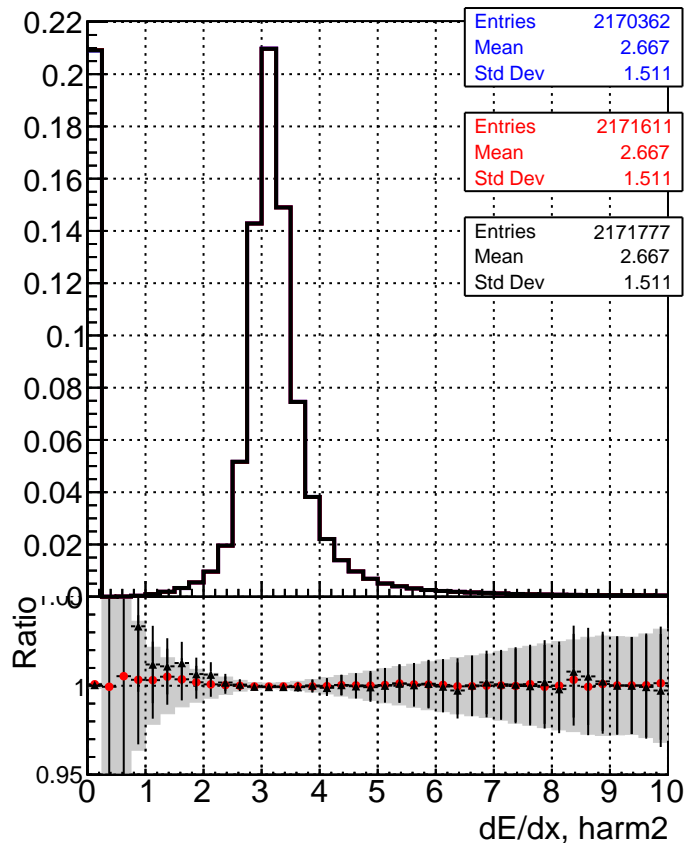

dE/dx estimator 1**dE/dx estimator 2**

■ DQM_ttbarPU_mkFit_5iter
● DQM_ttbarPU_mkFit_5iter_updatedPR111_update
▲ DQM_ttbarPU_mkFit_5iter_updatedPR111_update_fixPropagation