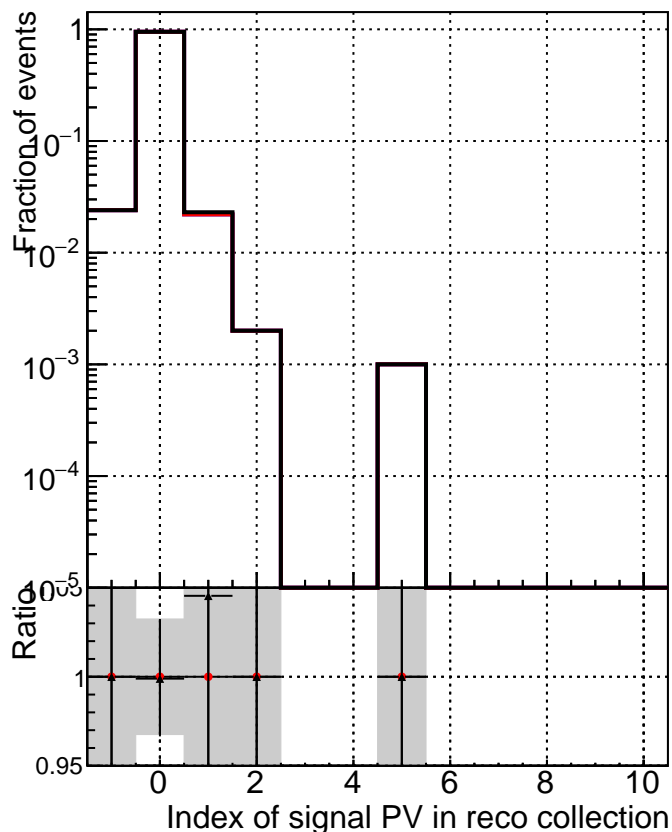

TruePVLocationIndexInRecoVertexCollectionCumulative

TruePVLocationIndexInRecoVertexCollection

■ DQM_ttbarPU_mkFit_5iter
● DQM_ttbarPU_mkFit_5iter_updatedPR111_update
▲ DQM_ttbarPU_mkFit_5iter_updatedPR111_update_fixPropagation