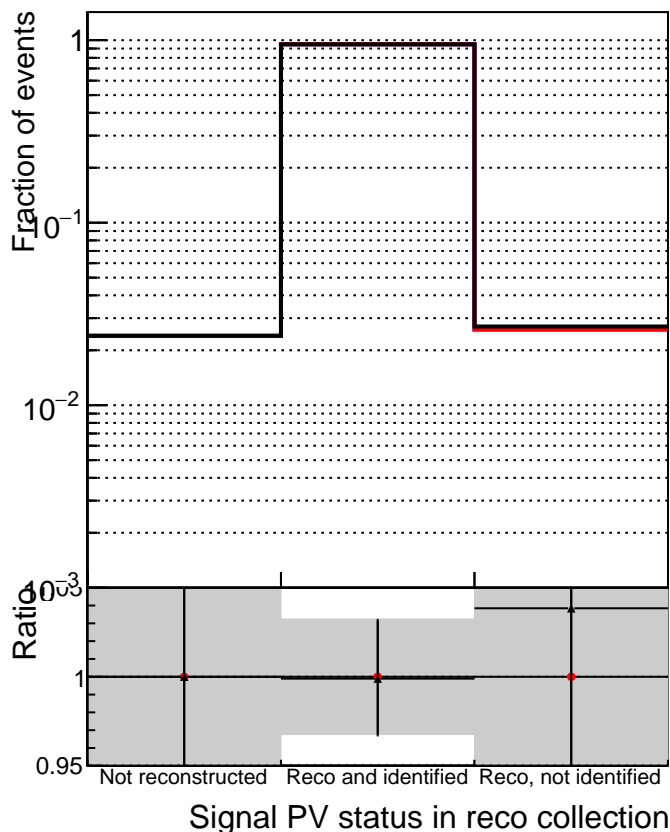

TruePVLocationIndexInRecoVertexCollectionCumulative

TruePVLocationIndexInRecoVertexCollection

■ DQM_ttbarPU_mkFit_5iter
● DQM_ttbarPU_mkFit_5iter_updatedPR111_update
▲ DQM_ttbarPU_mkFit_5iter_updatedPR111_update_fixPropagation