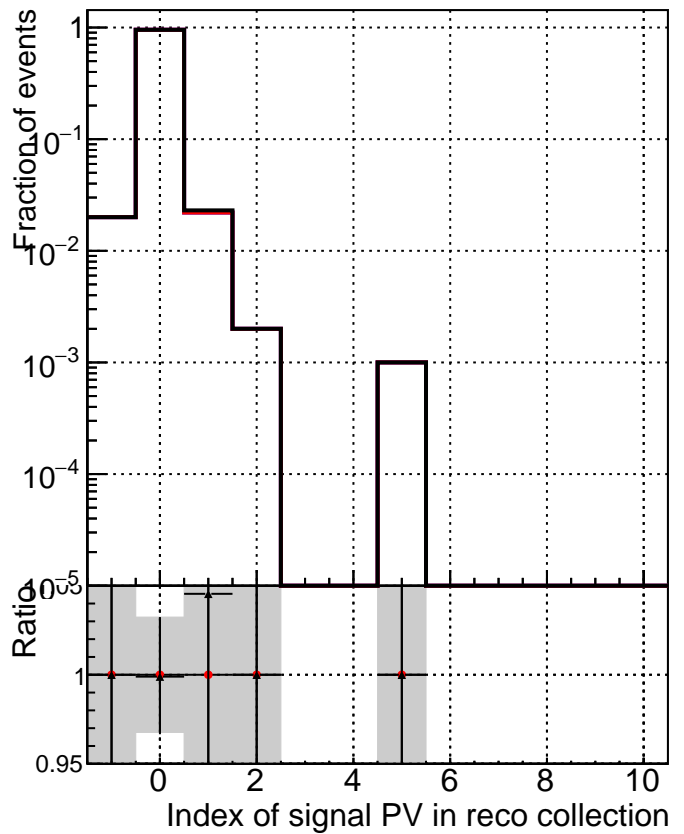

TruePVLocationIndexInRecoVertexCollectionCumulative

TruePVLocationIndexInRecoVertexCollection

■ DQM_ttbarPU_mkFit_5iter
● DQM_ttbarPU_mkFit_5iter_updatedPR111_update
▲ DQM_ttbarPU_mkFit_5iter_updatedPR111_update_fixPropagation