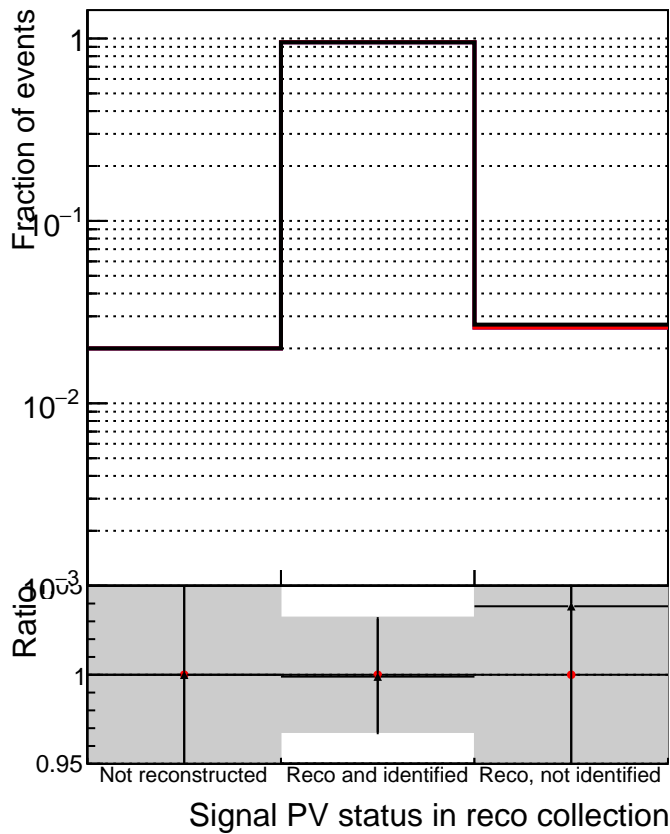

TruePVLocationIndexInRecoVertexCollectionCumulative

TruePVLocationIndexInRecoVertexCollection

■ DQM_ttbarPU_mkFit_5iter
● DQM_ttbarPU_mkFit_5iter_updatedPR111_update
▲ DQM_ttbarPU_mkFit_5iter_updatedPR111_update_fixPropagation