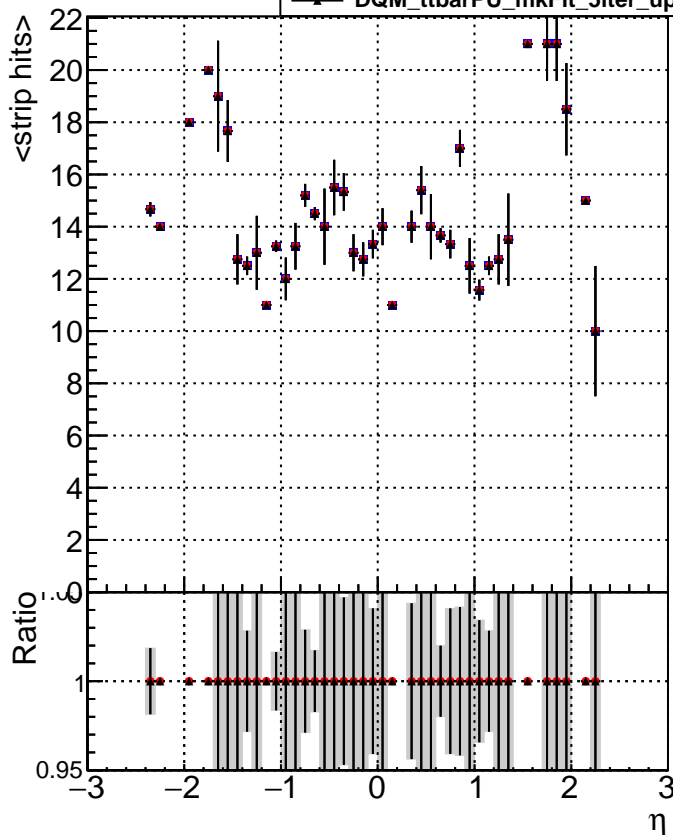

mean # PXL hits vs eta

mean # PXL Layers with measurement vs eta

mean # STRIP hits vs eta

- DQM\_ttbarPU\_mkFit\_5iter
- DQM\_ttbarPU\_mkFit\_5iter\_updatedPR111\_update
- ▲ DQM\_ttbarPU\_mkFit\_5iter\_updatedPR111\_update\_fixPropagation