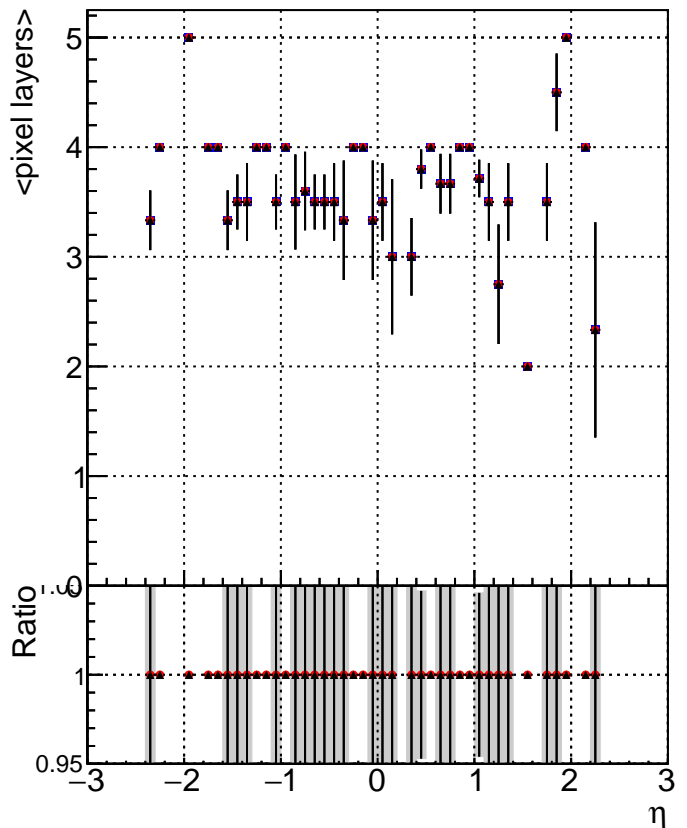

mean # PXL hits vs eta

mean # PXL Layers with measurement vs eta

mean # STRIP hits vs eta

- DQM\_ttbarPU\_mkFit\_5iter
- DQM\_ttbarPU\_mkFit\_5iter\_updatedPR111\_update
- ▲ DQM\_ttbarPU\_mkFit\_5iter\_updatedPR111\_update\_fixPropagation