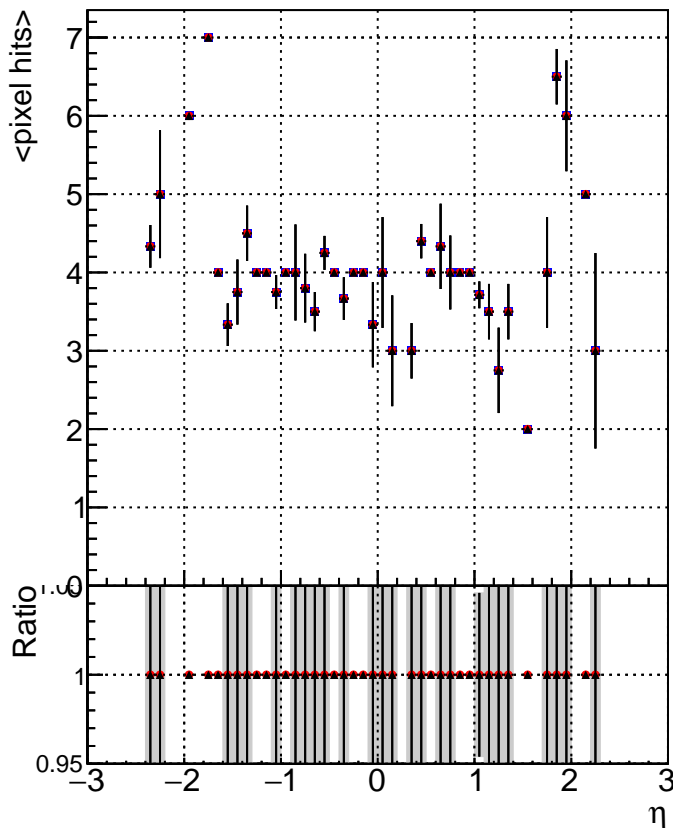

mean # PXL hits vs eta

mean # PXL Layers with measurement vs eta

mean # STRIP hits vs eta

- DQM\_ttbarPU\_mkFit\_5iter
- DQM\_ttbarPU\_mkFit\_5iter\_updatedPR111\_update
- ▲ DQM\_ttbarPU\_mkFit\_5iter\_updatedPR111\_update\_fixPropagation