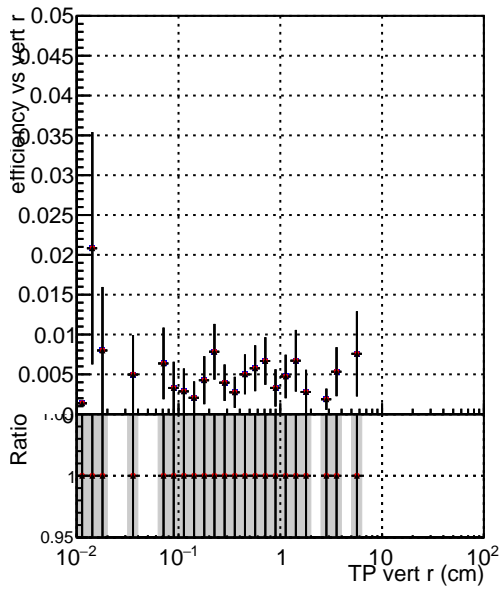

Efficiency vs vertpos**fake+duplicates vs vert r****Efficiency**

- DQM_ttbarPU_mkFit_5iter
- DQM_ttbarPU_mkFit_5iter_updatedPR111_update
- DQM_ttbarPU_mkFit_5iter_updatedPR111_update_fixPropagation

**Efficiency vs. sim PV z****fake+duplicates vs Sim. PV z**