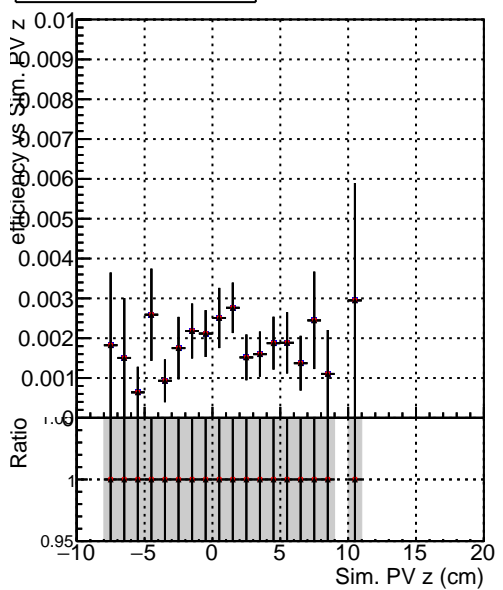

Efficiency vs vertpos**fake+duplicates vs vert r****Efficiency**

- DQM_ttbarPU_mkFit_5iter
- DQM_ttbarPU_mkFit_5iter_updatedPR111_update
- DQM_ttbarPU_mkFit_5iter_updatedPR111_update_fixPropagation

**Efficiency vs. sim PV z****fake+duplicates vs Sim. PV z**