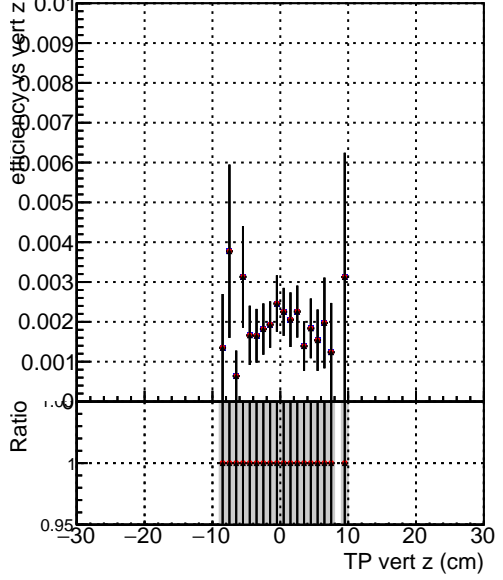

Efficiency vs vertpos**fake+duplicates vs vert r****Efficiency**

- DQM_ttbarPU_mkFit_5iter
- DQM_ttbarPU_mkFit_5iter_updatedPR111_update
- DQM_ttbarPU_mkFit_5iter_updatedPR111_update_fixPropagation

**Efficiency vs. sim PV z****fake+duplicates vs Sim. PV z**