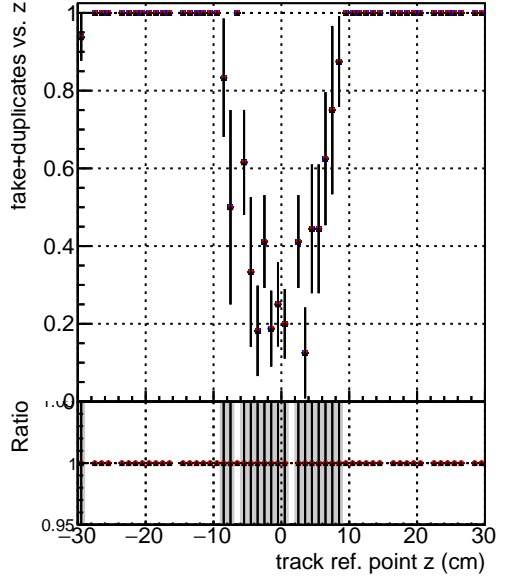

Efficiency vs vertpos**fake+duplicates vs vert r****Efficiency**

- DQM_ttbarPU_mkFit_5iter
- DQM_ttbarPU_mkFit_5iter_updatedPR111_update
- DQM_ttbarPU_mkFit_5iter_updatedPR111_update_fixPropagation

**Efficiency vs. sim PV z****fake+duplicates vs Sim. PV z**