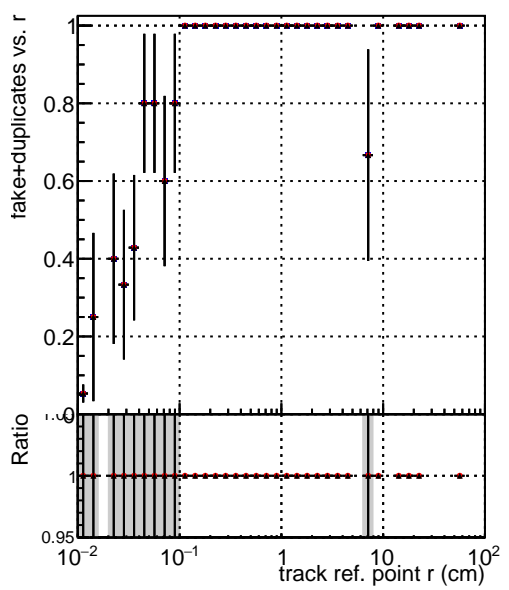

Efficiency vs vertpos**fake+duplicates vs vert r****Efficiency**

- DQM_ttbarPU_mkFit_5iter
- DQM_ttbarPU_mkFit_5iter_updatedPR111_update
- DQM_ttbarPU_mkFit_5iter_updatedPR111_update_fixPropagation

**Efficiency vs. sim PV z****fake+duplicates vs Sim. PV z**