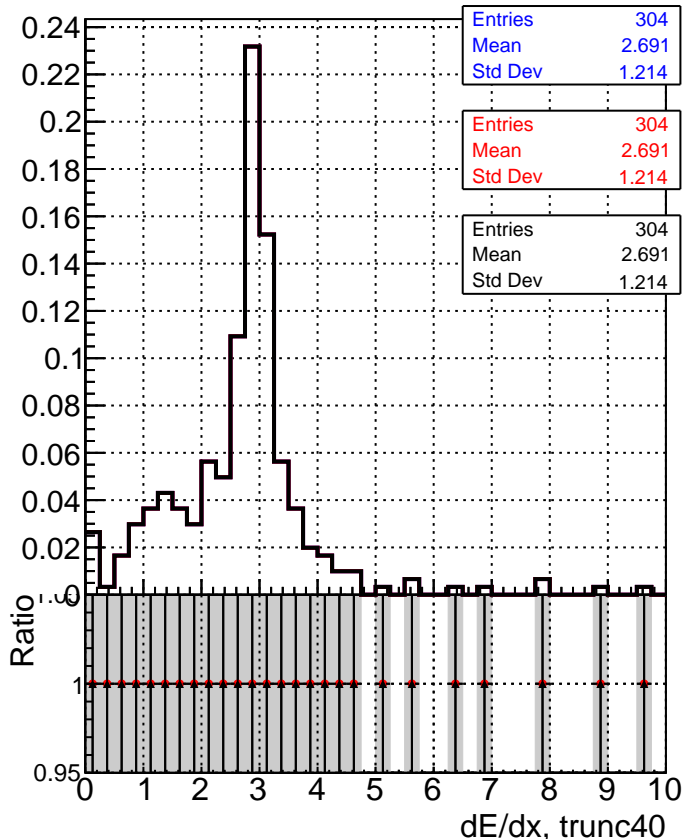

dE/dx estimator 1**dE/dx estimator 2**

■ DQM_ttbarPU_mkFit_5iter
● DQM_ttbarPU_mkFit_5iter_updatedPR111_update
▲ DQM_ttbarPU_mkFit_5iter_updatedPR111_update_fixPropagation