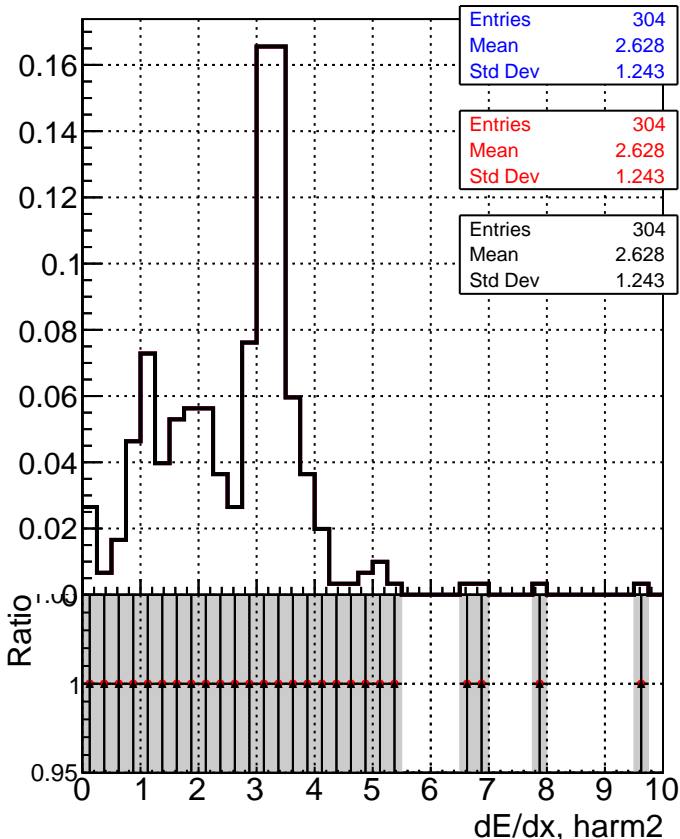

dE/dx estimator 1**dE/dx estimator 2**

■ DQM_ttbarPU_mkFit_5iter
● DQM_ttbarPU_mkFit_5iter_updatedPR111_update
▲ DQM_ttbarPU_mkFit_5iter_updatedPR111_update_fixPropagation