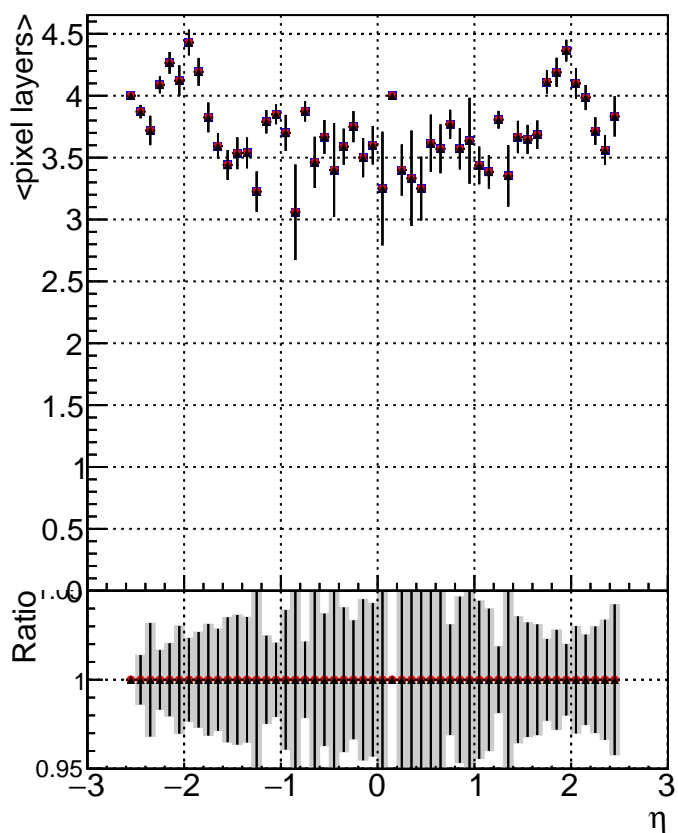

mean # PXL hits vs eta

mean # PXL Layers with measurement vs eta

mean # STRIP hits vs eta

- DQM\_ttbarPU\_mkFit\_5iter
- DQM\_ttbarPU\_mkFit\_5iter\_updatedPR111\_update
- ▲ DQM\_ttbarPU\_mkFit\_5iter\_updatedPR111\_update\_fixPropagation