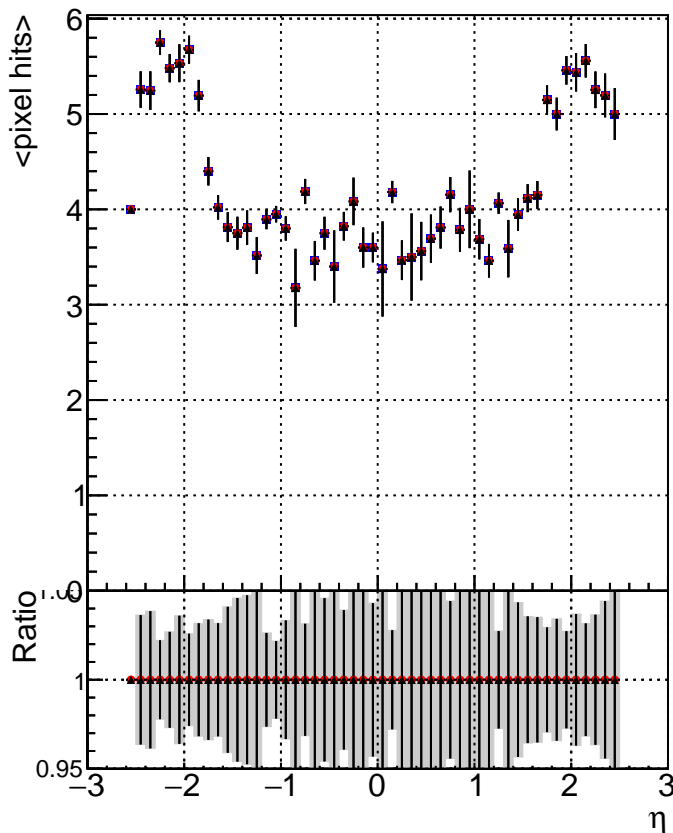

mean # PXL hits vs eta

mean # PXL Layers with measurement vs eta

mean # STRIP hits vs eta

- DQM\_ttbarPU\_mkFit\_5iter
- DQM\_ttbarPU\_mkFit\_5iter\_updatedPR111\_update
- ▲ DQM\_ttbarPU\_mkFit\_5iter\_updatedPR111\_update\_fixPropagation