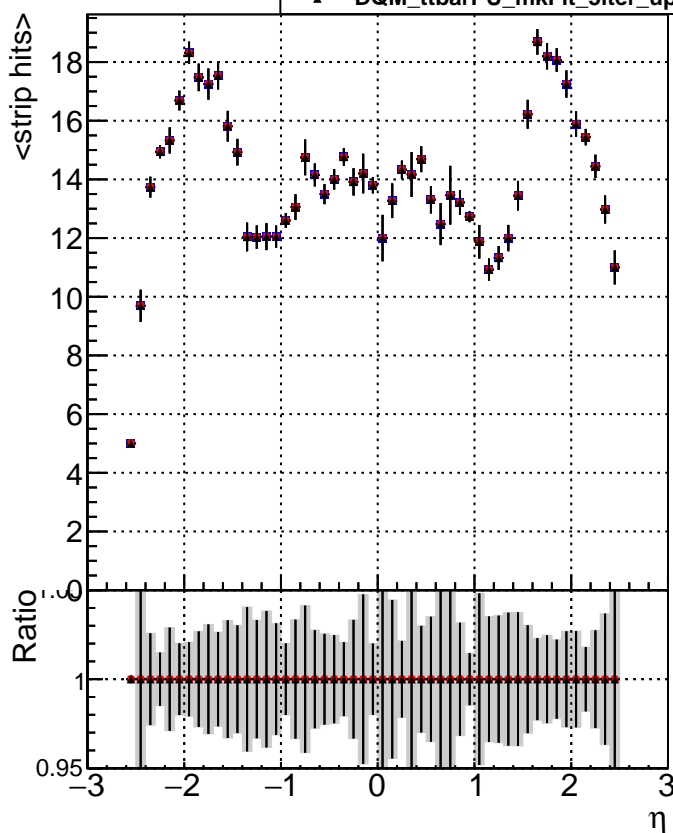

mean # PXL hits vs eta

mean # PXL Layers with measurement vs eta

mean # STRIP hits vs eta

- DQM\_ttbarPU\_mkFit\_5iter
- DQM\_ttbarPU\_mkFit\_5iter\_updatedPR111\_update
- ▲ DQM\_ttbarPU\_mkFit\_5iter\_updatedPR111\_update\_fixPropagation