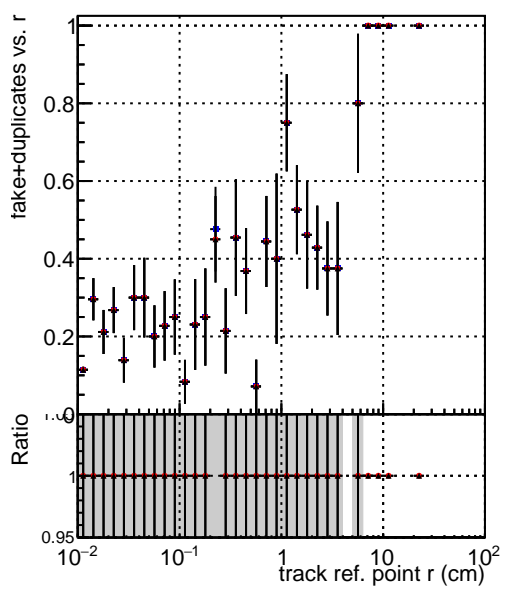

**Efficiency vs vertpos****fake+duplicates vs vert r****Efficiency**

- DQM\_ttbarPU\_mkFit\_5iter
- DQM\_ttbarPU\_mkFit\_5iter\_updatedPR111\_update
- DQM\_ttbarPU\_mkFit\_5iter\_updatedPR111\_update\_fixPropagation

**Efficiency vs. sim PV z****fake+duplicates vs Sim. PV z**