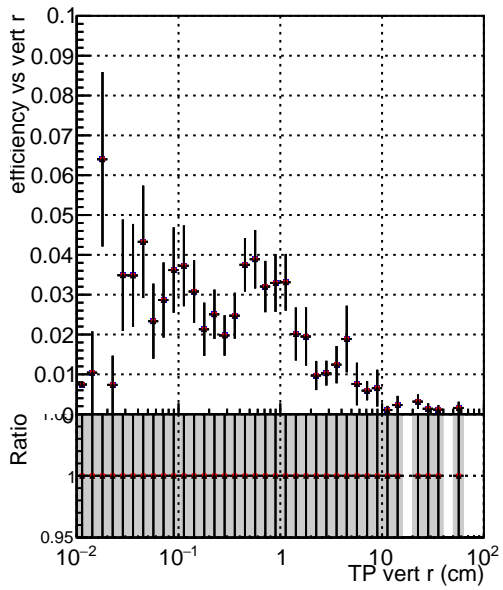

**Efficiency vs vertpos****fake+duplicates vs vert r****Efficiency**

- DQM\_ttbarPU\_mkFit\_5iter
- DQM\_ttbarPU\_mkFit\_5iter\_updatedPR111\_update
- DQM\_ttbarPU\_mkFit\_5iter\_updatedPR111\_update\_fixPropagation

**Efficiency vs. sim PV z****fake+duplicates vs Sim. PV z**