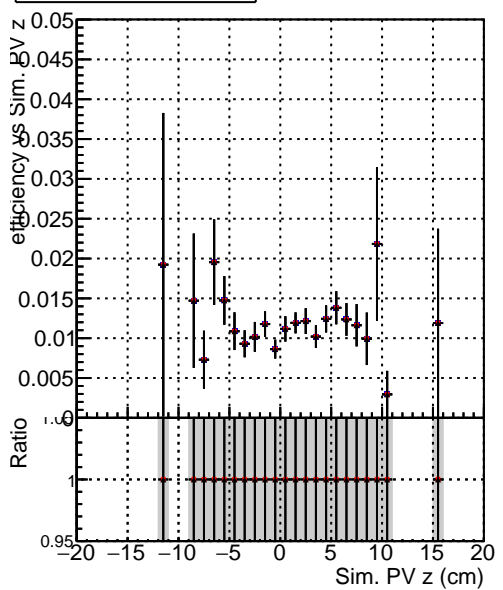

**Efficiency vs vertpos****fake+duplicates vs vert r****Efficiency**

- DQM\_ttbarPU\_mkFit\_5iter
- DQM\_ttbarPU\_mkFit\_5iter\_updatedPR111\_update
- DQM\_ttbarPU\_mkFit\_5iter\_updatedPR111\_update\_fixPropagation

**Efficiency vs. sim PV z****fake+duplicates vs Sim. PV z**