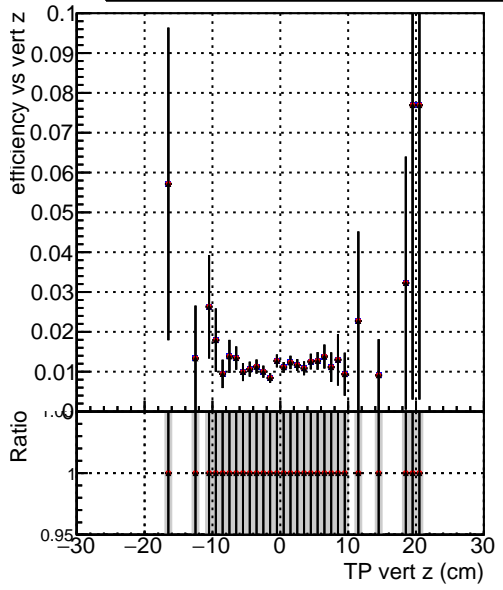

**Efficiency vs vertpos****fake+duplicates vs vert r****Efficiency**

- DQM\_ttbarPU\_mkFit\_5iter
- DQM\_ttbarPU\_mkFit\_5iter\_updatedPR111\_update
- DQM\_ttbarPU\_mkFit\_5iter\_updatedPR111\_update\_fixPropagation

**Efficiency vs. sim PV z****fake+duplicates vs Sim. PV z**