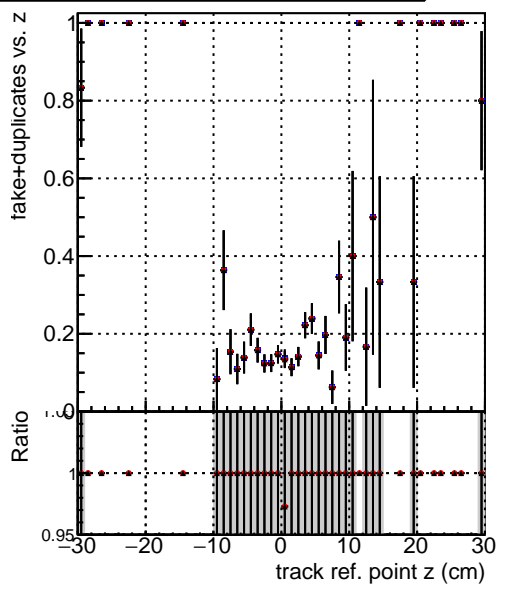

**Efficiency vs vertpos****fake+duplicates vs vert r****Efficiency**

- DQM\_ttbarPU\_mkFit\_5iter
- DQM\_ttbarPU\_mkFit\_5iter\_updatedPR111\_update
- DQM\_ttbarPU\_mkFit\_5iter\_updatedPR111\_update\_fixPropagation

**Efficiency vs. sim PV z****fake+duplicates vs Sim. PV z**