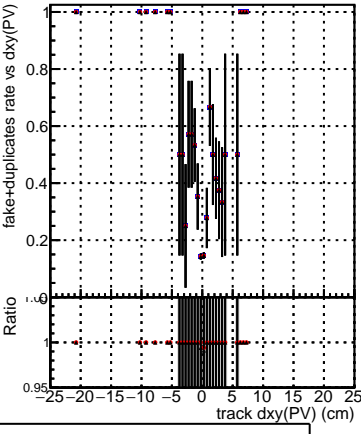

Efficiency vs Dxy(PV)**fake+duplicates vs dxy(PV)****Efficiency**

- DQM_ttbarPU_mkFit_5iter
- DQM_ttbarPU_mkFit_5iter_updatedPR111_update
- DQM_ttbarPU_mkFit_5iter_updatedPR111_update_fixPropagation

**Efficiency vs Dz(PV)****fake+duplicates vs dz(PV)****Efficiency vs Dz(PV)****fake+duplicates vs dz(PV)**