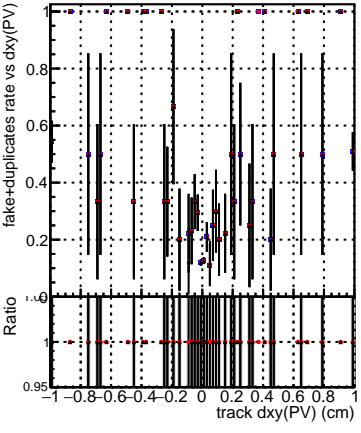

Efficiency vs Dxy(PV)**fake+duplicates vs dxy(PV)****Efficiency**

- DQM_ttbarPU_mkFit_5iter
- DQM_ttbarPU_mkFit_5iter_updatedPR111_update
- DQM_ttbarPU_mkFit_5iter_updatedPR111_update_fixPropagation

**Efficiency vs Dz(PV)****fake+duplicates vs dz(PV)****Efficiency vs Dz(PV)****fake+duplicates vs dz(PV)**