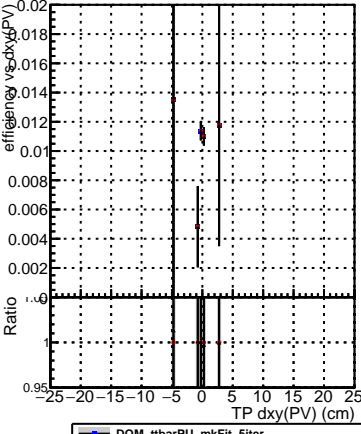

Efficiency vs Dxy(PV)**fake+duplicates vs dxy(PV)****Efficiency**

- DQM_ttbarPU_mkFit_5iter
- DQM_ttbarPU_mkFit_5iter_updatedPR111_update
- DQM_ttbarPU_mkFit_5iter_updatedPR111_update_fixPropagation

**Efficiency vs Dz(PV)****fake+duplicates vs dz(PV)****Efficiency vs Dz(PV)****fake+duplicates vs dz(PV)**