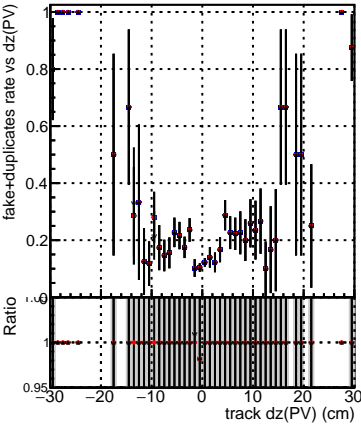

Efficiency vs Dxy(PV)**fake+duplicates vs dxy(PV)****Efficiency**

- DQM_ttbarPU_mkFit_5iter
- DQM_ttbarPU_mkFit_5iter_updatedPR111_update
- DQM_ttbarPU_mkFit_5iter_updatedPR111_update_fixPropagation

**Efficiency vs Dz(PV)****fake+duplicates vs dz(PV)****Efficiency vs Dz(PV)****fake+duplicates vs dz(PV)**