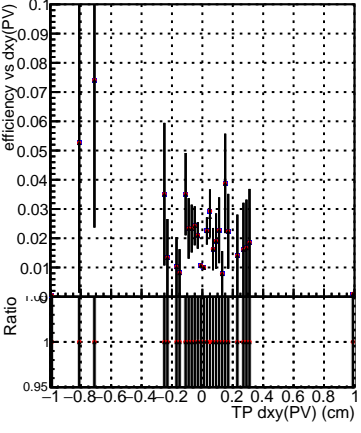

Efficiency vs Dxy(PV)**fake+duplicates vs dxy(PV)****Efficiency**

- DQM_ttbarPU_mkFit_5iter
- DQM_ttbarPU_mkFit_5iter_updatedPR111_update
- DQM_ttbarPU_mkFit_5iter_updatedPR111_update_fixPropagation

**Efficiency vs Dz(PV)****fake+duplicates vs dz(PV)****Efficiency vs Dz(PV)****fake+duplicates vs dz(PV)**