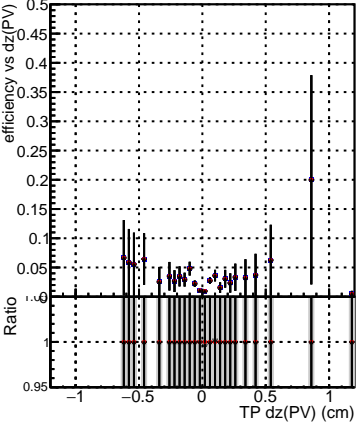

Efficiency vs Dxy(PV)**fake+duplicates vs dxy(PV)****Efficiency**

- DQM_ttbarPU_mkFit_5iter
- DQM_ttbarPU_mkFit_5iter_updatedPR111_update
- DQM_ttbarPU_mkFit_5iter_updatedPR111_update_fixPropagation

**Efficiency vs Dz(PV)****fake+duplicates vs dz(PV)****Efficiency vs Dz(PV)****fake+duplicates vs dz(PV)**