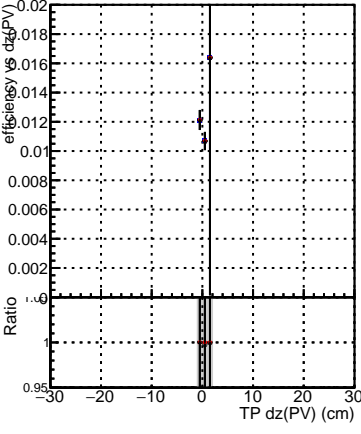

Efficiency vs Dxy(PV)**fake+duplicates vs dxy(PV)****Efficiency**

- DQM_ttbarPU_mkFit_5iter
- DQM_ttbarPU_mkFit_5iter_updatedPR111_update
- DQM_ttbarPU_mkFit_5iter_updatedPR111_update_fixPropagation

**Efficiency vs Dz(PV)****fake+duplicates vs dz(PV)****Efficiency vs Dz(PV)****fake+duplicates vs dz(PV)**