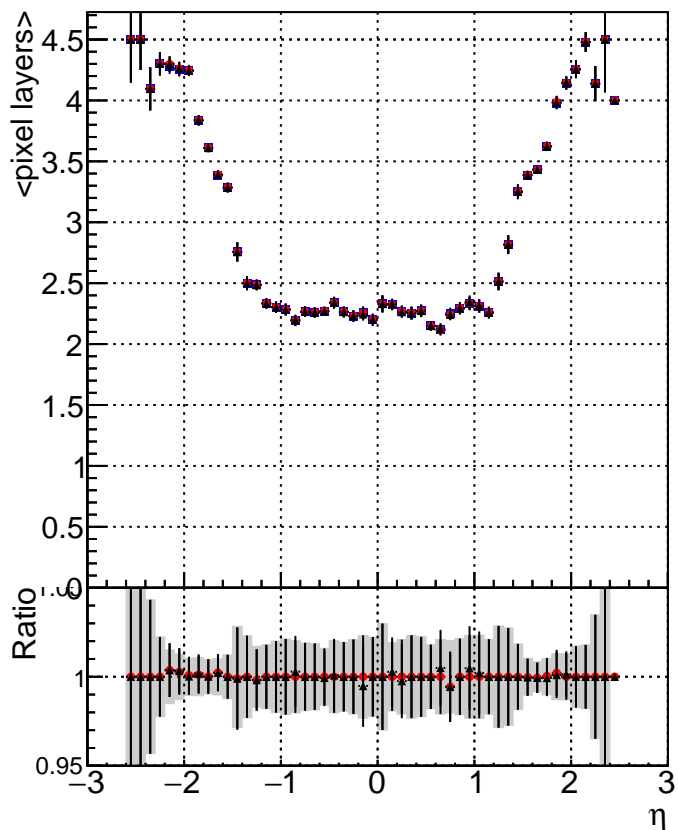

mean # PXL hits vs eta

mean # PXL Layers with measurement vs eta

mean # STRIP hits vs eta

- DQM\_ttbarPU\_mkFit\_5iter
- DQM\_ttbarPU\_mkFit\_5iter\_updatedPR111\_update
- ▲ DQM\_ttbarPU\_mkFit\_5iter\_updatedPR111\_update\_fixPropagation