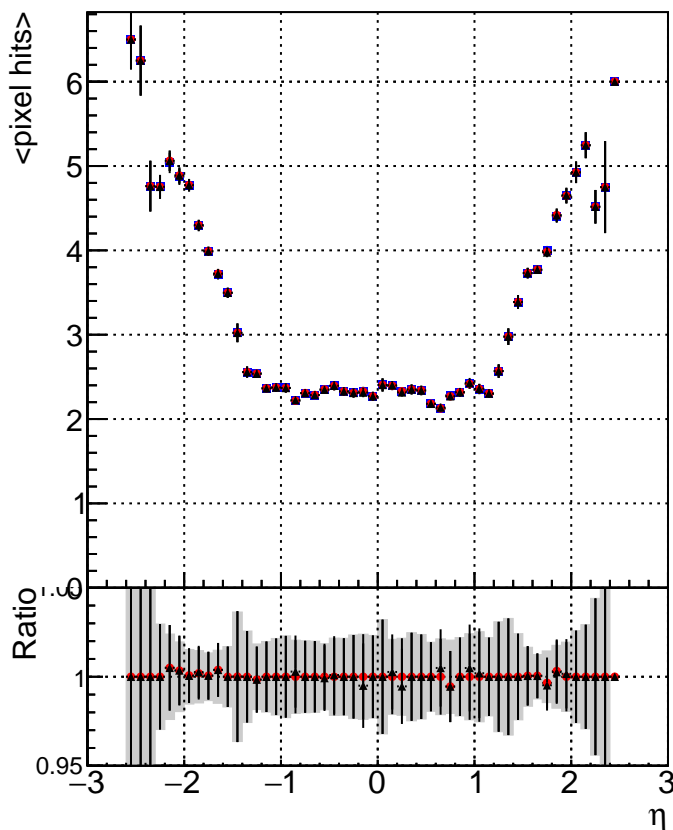

mean # PXL hits vs eta

mean # PXL Layers with measurement vs eta

mean # STRIP hits vs eta

- DQM\_ttbarPU\_mkFit\_5iter
- DQM\_ttbarPU\_mkFit\_5iter\_updatedPR111\_update
- ▲ DQM\_ttbarPU\_mkFit\_5iter\_updatedPR111\_update\_fixPropagation