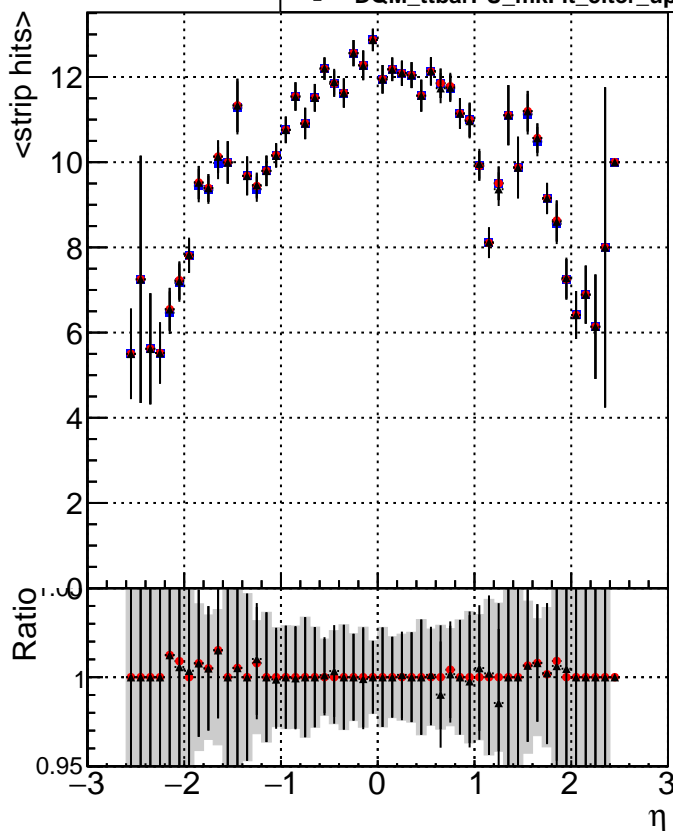

mean # PXL hits vs eta

mean # PXL Layers with measurement vs eta

mean # STRIP hits vs eta

- DQM\_ttbarPU\_mkFit\_5iter
- DQM\_ttbarPU\_mkFit\_5iter\_updatedPR111\_update
- ▲ DQM\_ttbarPU\_mkFit\_5iter\_updatedPR111\_update\_fixPropagation