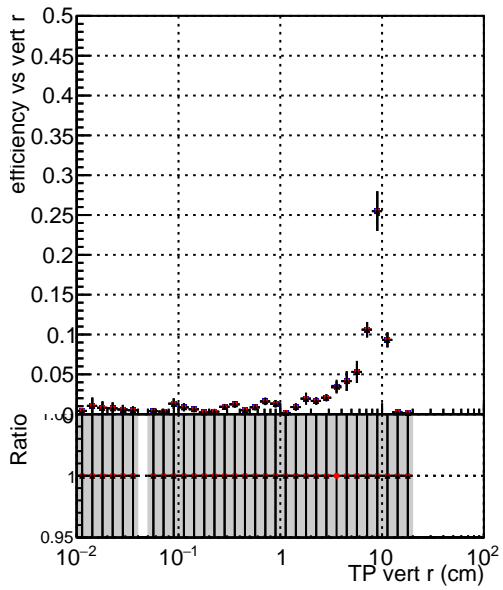

**Efficiency vs vertpos****fake+duplicates vs vert r****Efficiency**

- DQM\_ttbarPU\_mkFit\_5iter
- DQM\_ttbarPU\_mkFit\_5iter\_updatedPR111\_update
- DQM\_ttbarPU\_mkFit\_5iter\_updatedPR111\_update\_fixPropagation

**Efficiency vs. sim PV z****fake+duplicates vs Sim. PV z**