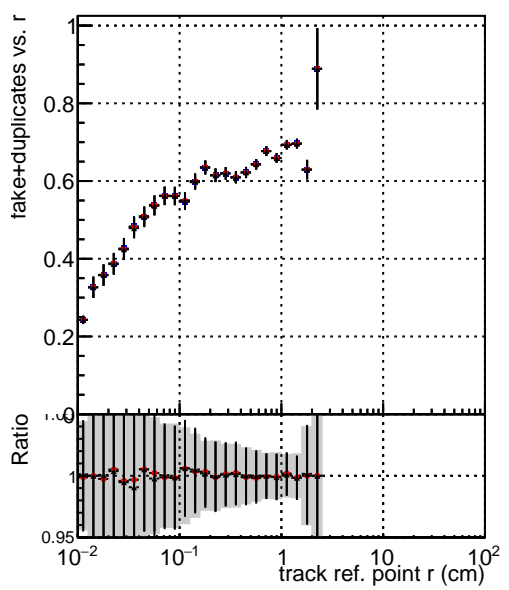

**Efficiency vs vertpos****fake+duplicates vs vert r****Efficiency**

- DQM\_ttbarPU\_mkFit\_5iter
- DQM\_ttbarPU\_mkFit\_5iter\_updatedPR111\_update
- DQM\_ttbarPU\_mkFit\_5iter\_updatedPR111\_update\_fixPropagation

**Efficiency vs. sim PV z****fake+duplicates vs Sim. PV z**