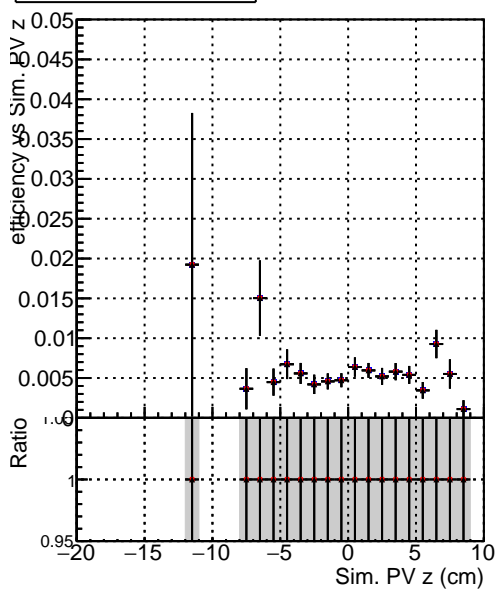

**Efficiency vs vertpos****fake+duplicates vs vert r****Efficiency**

- DQM\_ttbarPU\_mkFit\_5iter
- DQM\_ttbarPU\_mkFit\_5iter\_updatedPR111\_update
- DQM\_ttbarPU\_mkFit\_5iter\_updatedPR111\_update\_fixPropagation

**Efficiency vs. sim PV z****fake+duplicates vs Sim. PV z**