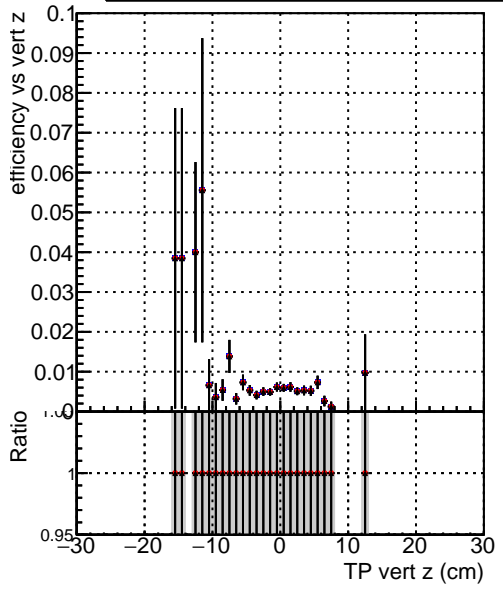

**Efficiency vs vertpos****fake+duplicates vs vert r****Efficiency**

- DQM\_ttbarPU\_mkFit\_5iter
- DQM\_ttbarPU\_mkFit\_5iter\_updatedPR111\_update
- DQM\_ttbarPU\_mkFit\_5iter\_updatedPR111\_update\_fixPropagation

**Efficiency vs. sim PV z****fake+duplicates vs Sim. PV z**