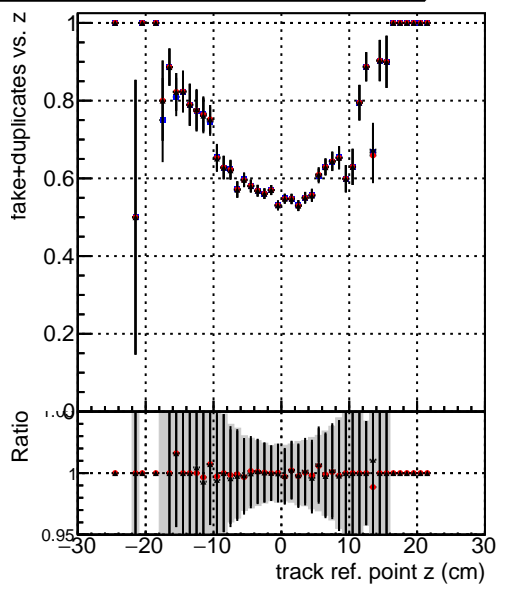

**Efficiency vs vertpos****fake+duplicates vs vert r****Efficiency**

- DQM\_ttbarPU\_mkFit\_5iter
- DQM\_ttbarPU\_mkFit\_5iter\_updatedPR111\_update
- DQM\_ttbarPU\_mkFit\_5iter\_updatedPR111\_update\_fixPropagation

**Efficiency vs. sim PV z****fake+duplicates vs Sim. PV z**