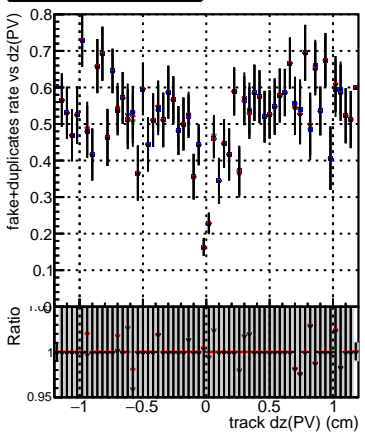

Efficiency vs Dxy(PV)**fake+duplicates vs dxy(PV)****Efficiency****fake+duplicates vs dxy(PV)****Efficiency vs Dz(PV)****fake+duplicates vs dz(PV)****Efficiency vs Dz(PV)****fake+duplicates vs dz(PV)**

—●— DQM_ttbarPU_mkFit_5iter
—●— DQM_ttbarPU_mkFit_5iter_updatedPR111_update
—●— DQM_ttbarPU_mkFit_5iter_updatedPR111_update_fixPropagation