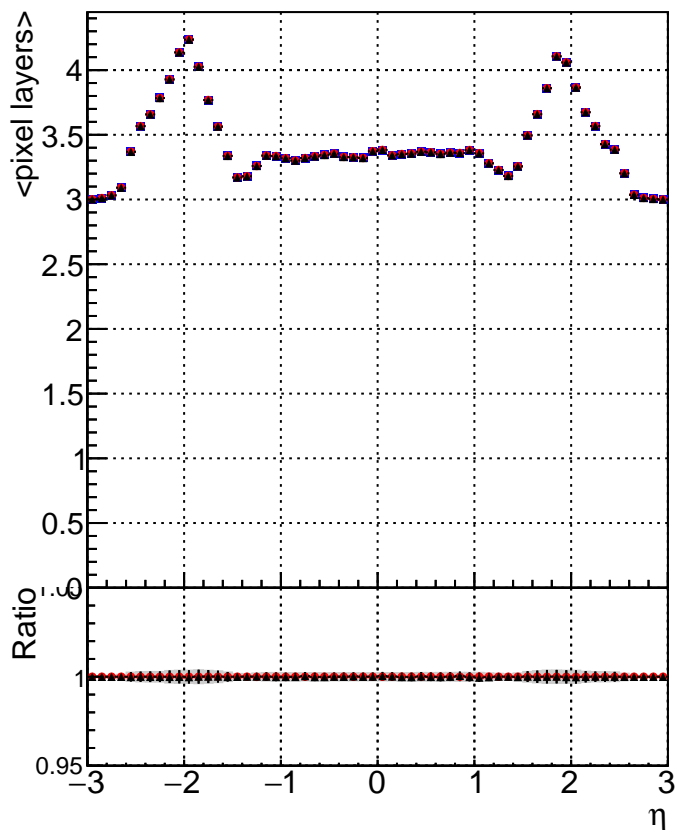

mean # PXL hits vs eta

mean # PXL Layers with measurement vs eta

mean # STRIP hits vs eta

■ DQM_ttbarPU_mkFit_5iter
● DQM_ttbarPU_mkFit_5iter_updatedPR111_update
▲ DQM_ttbarPU_mkFit_5iter_updatedPR111_update_fixPropagation