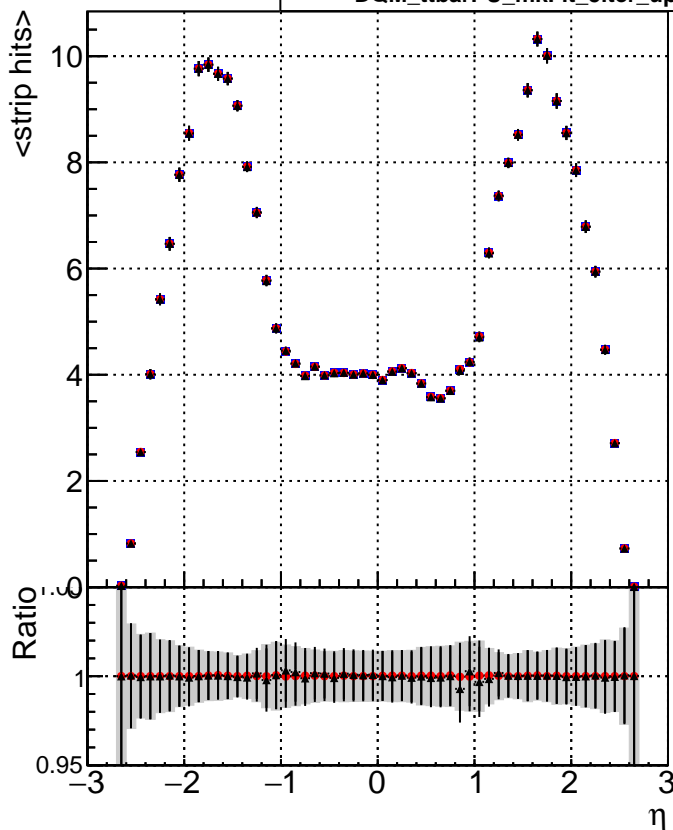

mean # PXL hits vs eta

mean # PXL Layers with measurement vs eta

mean # STRIP hits vs eta

■ DQM_ttbarPU_mkFit_5iter
● DQM_ttbarPU_mkFit_5iter_updatedPR111_update
▲ DQM_ttbarPU_mkFit_5iter_updatedPR111_update_fixPropagation