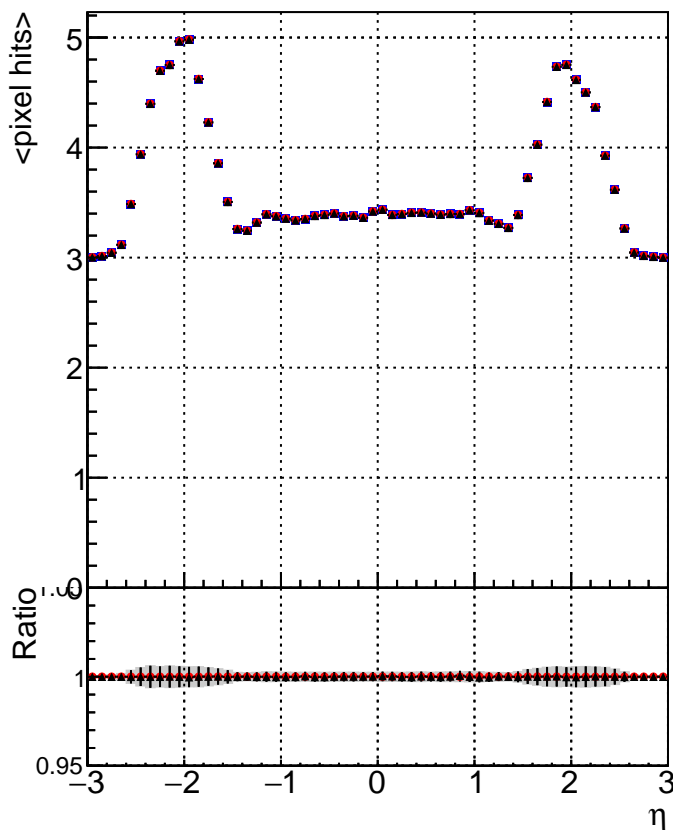

mean # PXL hits vs eta

mean # PXL Layers with measurement vs eta

mean # STRIP hits vs eta

■ DQM_ttbarPU_mkFit_5iter
● DQM_ttbarPU_mkFit_5iter_updatedPR111_update
▲ DQM_ttbarPU_mkFit_5iter_updatedPR111_update_fixPropagation