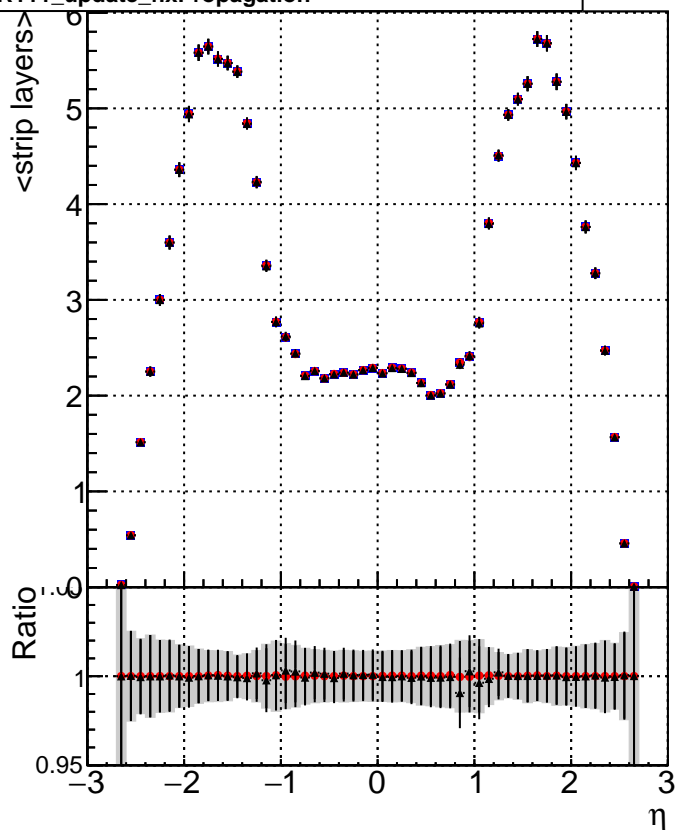

mean # PXL hits vs eta

mean # PXL Layers with measurement vs eta

mean # STRIP hits vs eta

■ DQM_ttbarPU_mkFit_5iter
● DQM_ttbarPU_mkFit_5iter_updatedPR111_update
▲ DQM_ttbarPU_mkFit_5iter_updatedPR111_update_fixPropagation