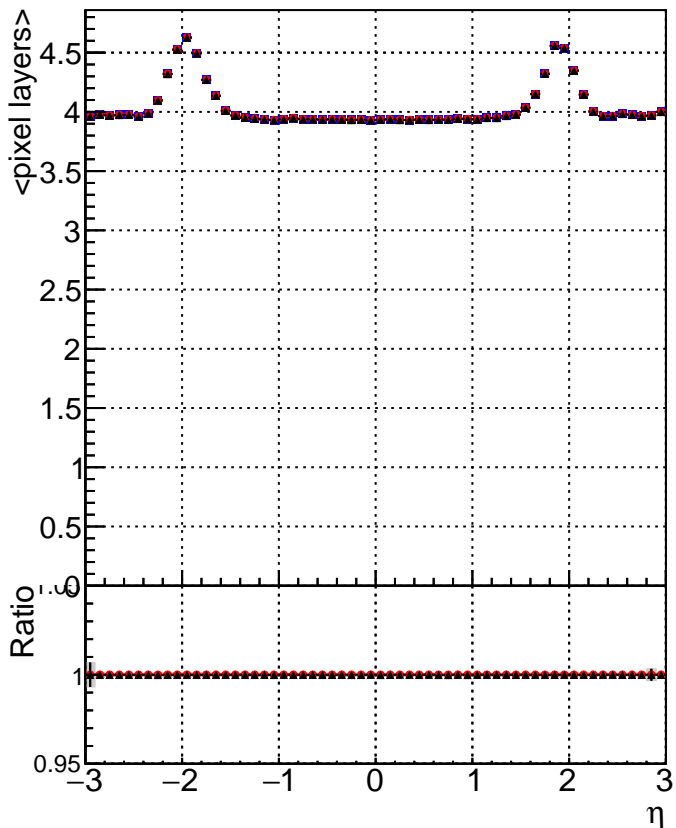

mean # PXL Layers with measurement vs eta