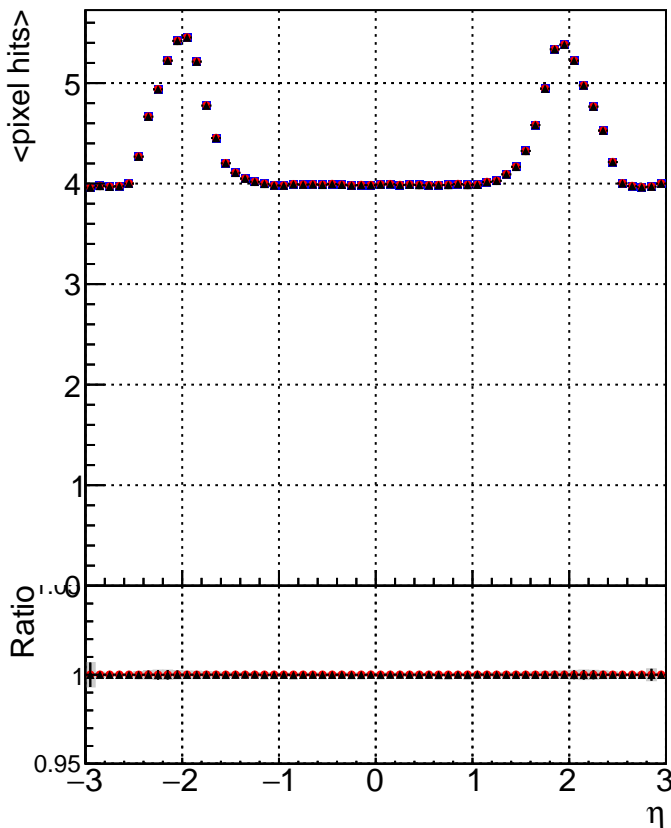

mean # STRIP hits vs eta

mean # PXL hits vs eta