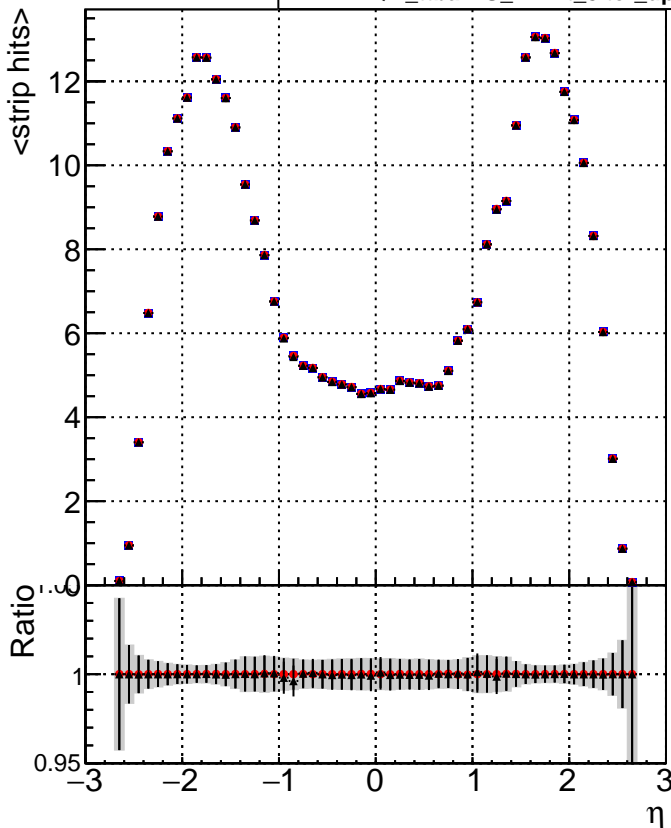

mean # STRIP hits vs eta