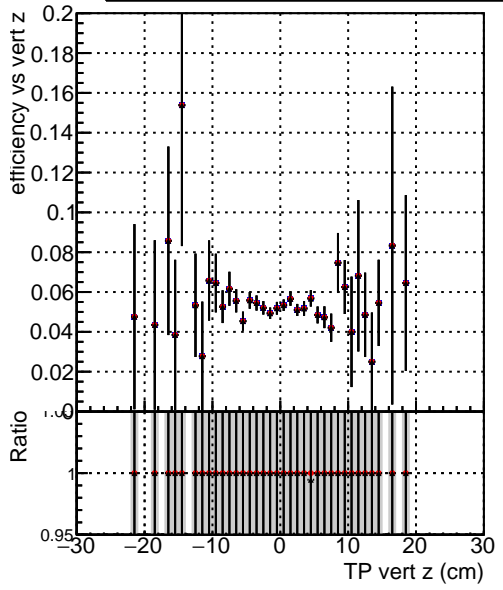

Efficiency vs vertpos**fake+duplicates vs vert r****Efficiency**

- DQM_ttbarPU_mkFit_5iter
- DQM_ttbarPU_mkFit_5iter_updatedPR111_update
- DQM_ttbarPU_mkFit_5iter_updatedPR111_update_fixPropagation

**Efficiency vs. sim PV z****fake+duplicates vs Sim. PV z**