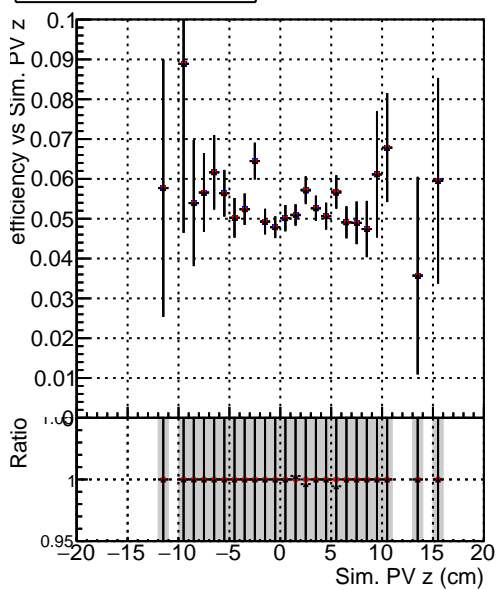

Efficiency vs vertpos**fake+duplicates vs vert r****Efficiency**

- DQM_ttbarPU_mkFit_5iter
- DQM_ttbarPU_mkFit_5iter_updatedPR111_update
- DQM_ttbarPU_mkFit_5iter_updatedPR111_update_fixPropagation

**Efficiency vs. sim PV z****fake+duplicates vs Sim. PV z**