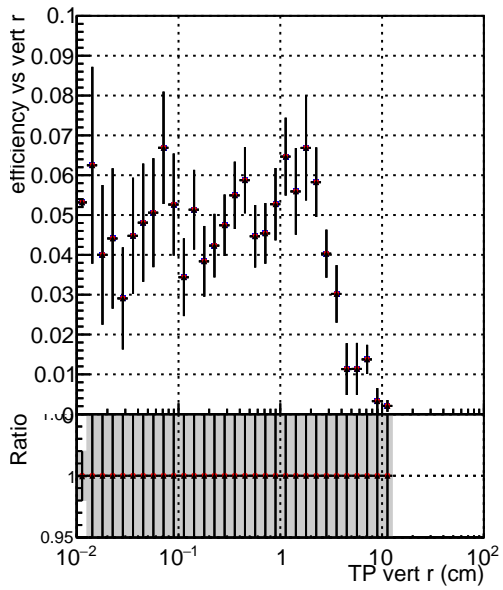

Efficiency vs vertpos**fake+duplicates vs vert r****Efficiency**

- DQM_ttbarPU_mkFit_5iter
- DQM_ttbarPU_mkFit_5iter_updatedPR111_update
- DQM_ttbarPU_mkFit_5iter_updatedPR111_update_fixPropagation

**Efficiency vs. sim PV z****fake+duplicates vs Sim. PV z**