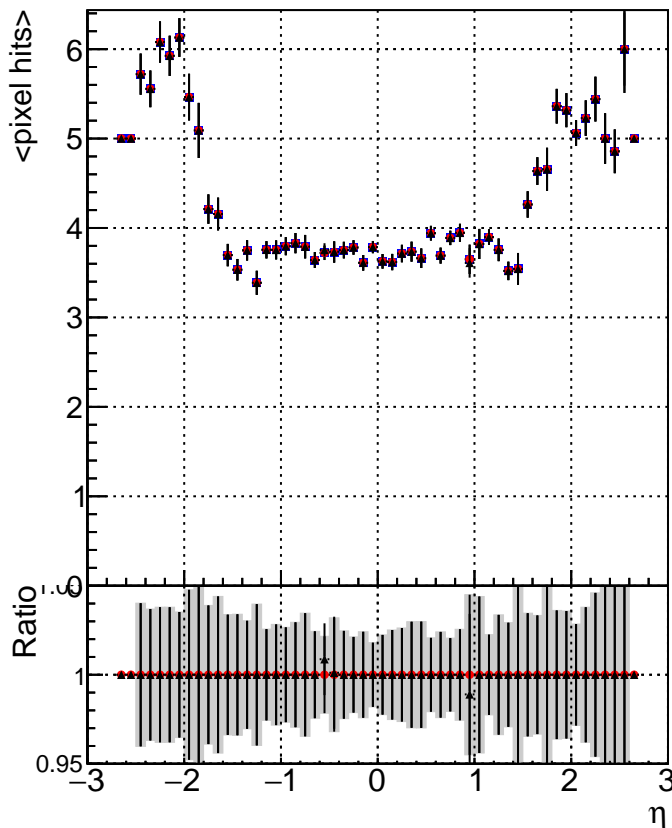

mean # PXL hits vs eta

mean # PXL Layers with measurement vs eta

mean # STRIP hits vs eta

■ DQM_ttbarPU_mkFit_5iter
● DQM_ttbarPU_mkFit_5iter_updatedPR111_update
▲ DQM_ttbarPU_mkFit_5iter_updatedPR111_update_fixPropagation