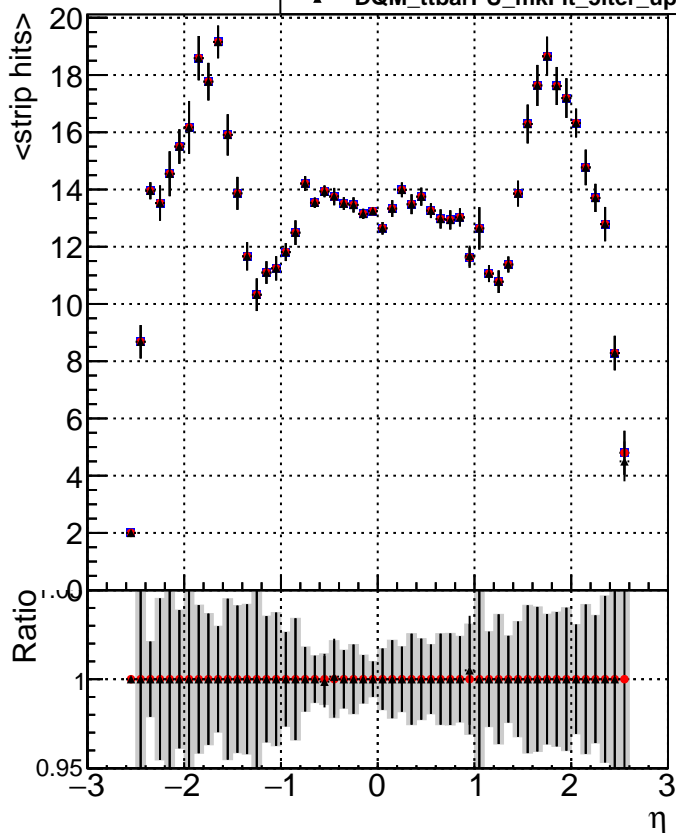

mean # PXL hits vs eta

mean # PXL Layers with measurement vs eta

mean # STRIP hits vs eta

■ DQM_ttbarPU_mkFit_5iter
● DQM_ttbarPU_mkFit_5iter_updatedPR111_update
▲ DQM_ttbarPU_mkFit_5iter_updatedPR111_update_fixPropagation