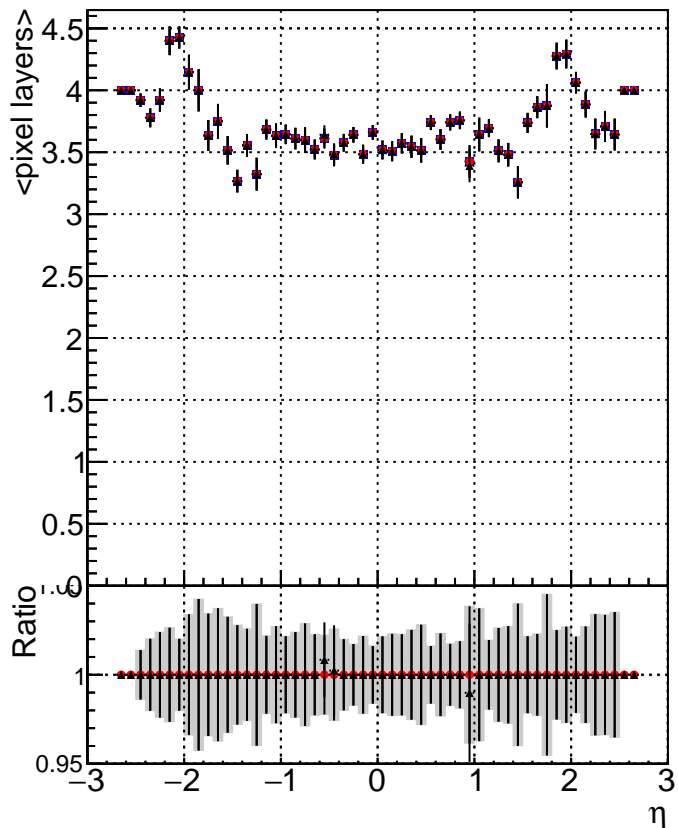

mean # PXL hits vs eta

mean # PXL Layers with measurement vs eta

mean # STRIP hits vs eta

■ DQM_ttbarPU_mkFit_5iter
● DQM_ttbarPU_mkFit_5iter_updatedPR111_update
▲ DQM_ttbarPU_mkFit_5iter_updatedPR111_update_fixPropagation