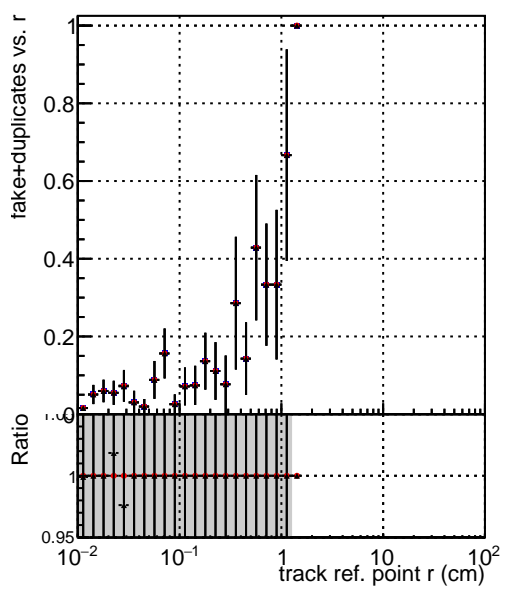

Efficiency vs vertpos**fake+duplicates vs vert r**
Efficiency vs vert z
 — DQM_ttbarPU_mkFit_5iter
 — DQM_ttbarPU_mkFit_5iter_updatedPR111_update
 — DQM_ttbarPU_mkFit_5iter_updatedPR111_update_fixPropagation
**Efficiency vs. sim PV z****fake+duplicates vs Sim. PV z**