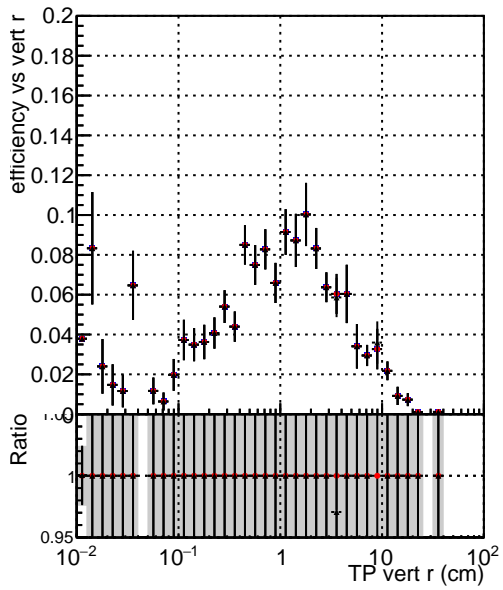

Efficiency vs vertpos**fake+duplicates vs vert r**
Efficiency vs vert z
 — DQM_ttbarPU_mkFit_5iter
 — DQM_ttbarPU_mkFit_5iter_updatedPR111_update
 — DQM_ttbarPU_mkFit_5iter_updatedPR111_update_fixPropagation
**Efficiency vs. sim PV z****fake+duplicates vs Sim. PV z**