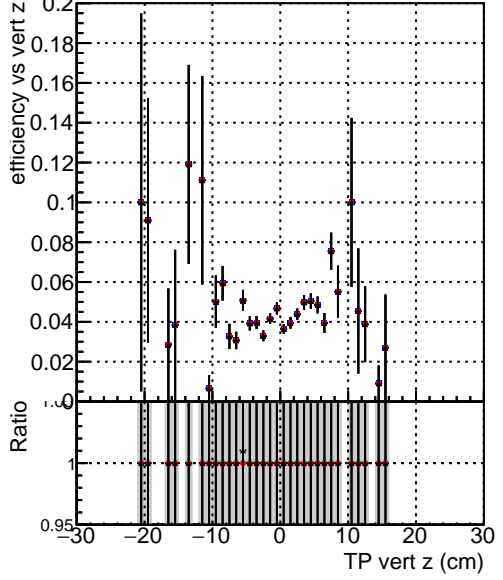

Efficiency vs vertpos**fake+duplicates vs vert r**
Efficiency vs vert z
 — DQM_ttbarPU_mkFit_5iter
 — DQM_ttbarPU_mkFit_5iter_updatedPR111_update
 — DQM_ttbarPU_mkFit_5iter_updatedPR111_update_fixPropagation
**Efficiency vs. sim PV z****fake+duplicates vs Sim. PV z**