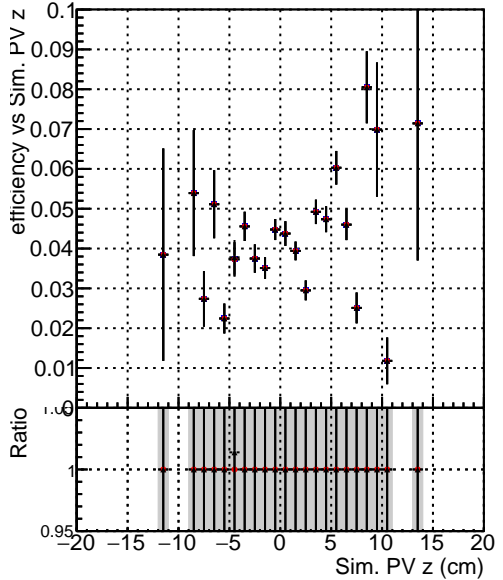

Efficiency vs vertpos**fake+duplicates vs vert r**
Efficiency vs vert z
 — DQM_ttbarPU_mkFit_5iter
 — DQM_ttbarPU_mkFit_5iter_updatedPR111_update
 — DQM_ttbarPU_mkFit_5iter_updatedPR111_update_fixPropagation
**Efficiency vs. sim PV z****fake+duplicates vs Sim. PV z**