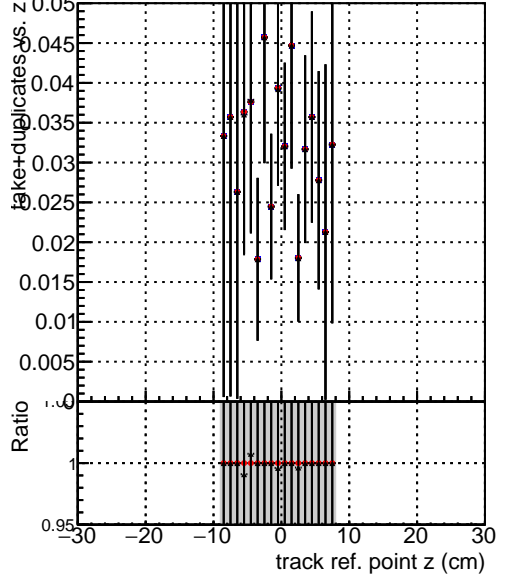

Efficiency vs vertpos**fake+duplicates vs vert r**
Efficiency vs vert z
 — DQM_ttbarPU_mkFit_5iter
 — DQM_ttbarPU_mkFit_5iter_updatedPR111_update
 — DQM_ttbarPU_mkFit_5iter_updatedPR111_update_fixPropagation
**Efficiency vs. sim PV z****fake+duplicates vs Sim. PV z**