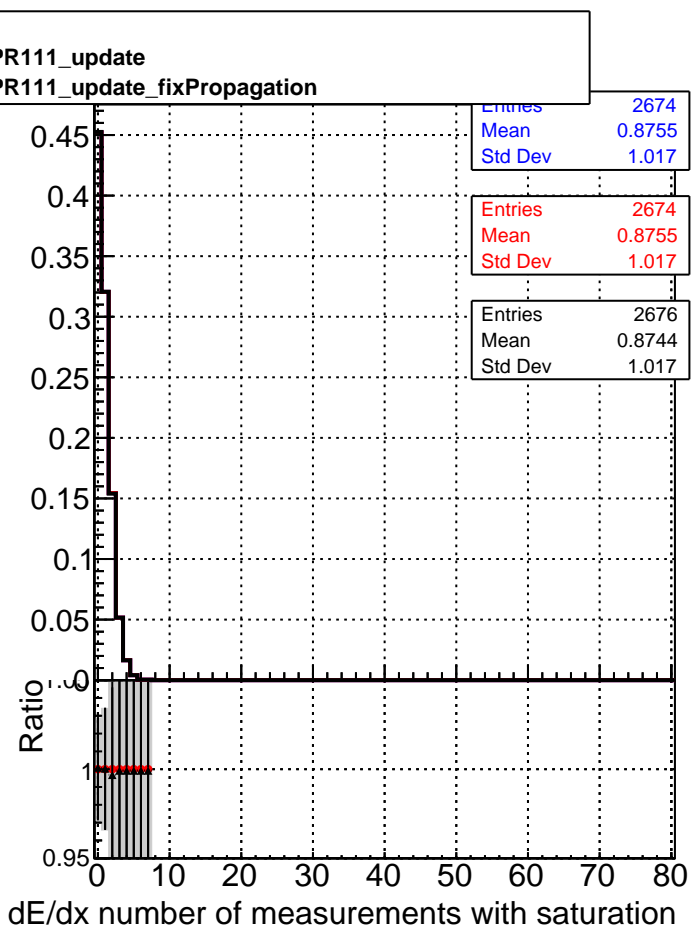

**dE/dx estimator 1****dE/dx estimator 2**

■ DQM\_ttbarPU\_mkFit\_5iter  
● DQM\_ttbarPU\_mkFit\_5iter\_updatedPR111\_update  
▲ DQM\_ttbarPU\_mkFit\_5iter\_updatedPR111\_update\_fixPropagation