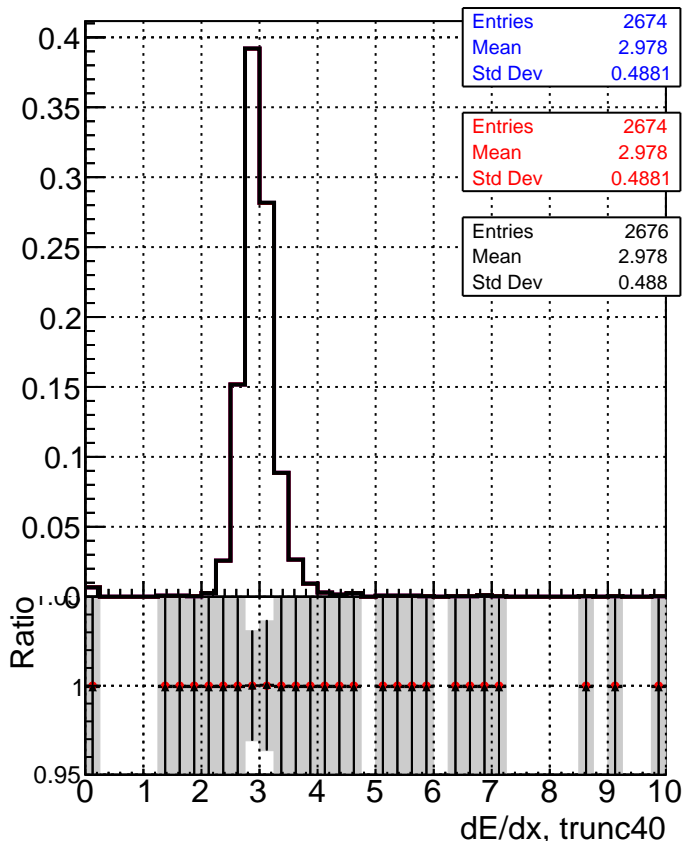

**dE/dx estimator 1****dE/dx estimator 2**

■ DQM\_ttbarPU\_mkFit\_5iter  
● DQM\_ttbarPU\_mkFit\_5iter\_updatedPR111\_update  
▲ DQM\_ttbarPU\_mkFit\_5iter\_updatedPR111\_update\_fixPropagation