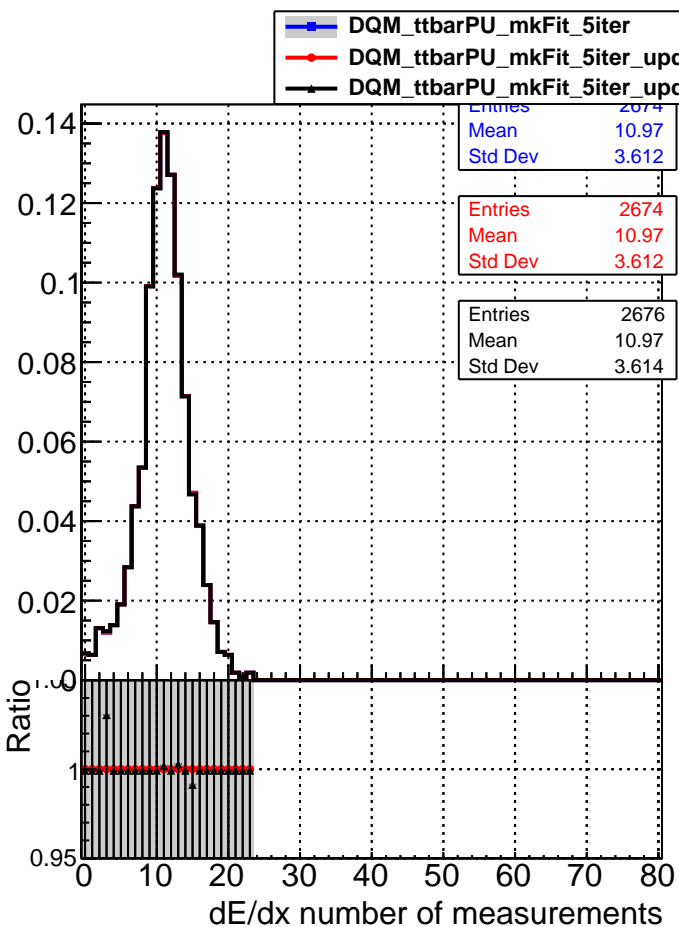

**dE/dx estimator 1****dE/dx estimator 2**

■ DQM\_ttbarPU\_mkFit\_5iter  
● DQM\_ttbarPU\_mkFit\_5iter\_updatedPR111\_update  
▲ DQM\_ttbarPU\_mkFit\_5iter\_updatedPR111\_update\_fixPropagation