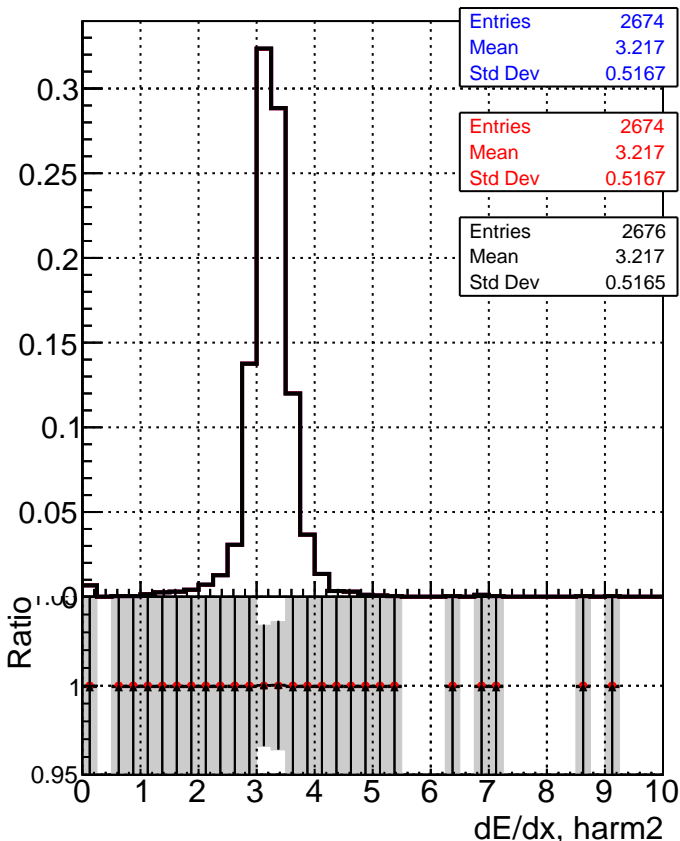

**dE/dx estimator 1****dE/dx estimator 2**

■ DQM\_ttbarPU\_mkFit\_5iter  
● DQM\_ttbarPU\_mkFit\_5iter\_updatedPR111\_update  
▲ DQM\_ttbarPU\_mkFit\_5iter\_updatedPR111\_update\_fixPropagation