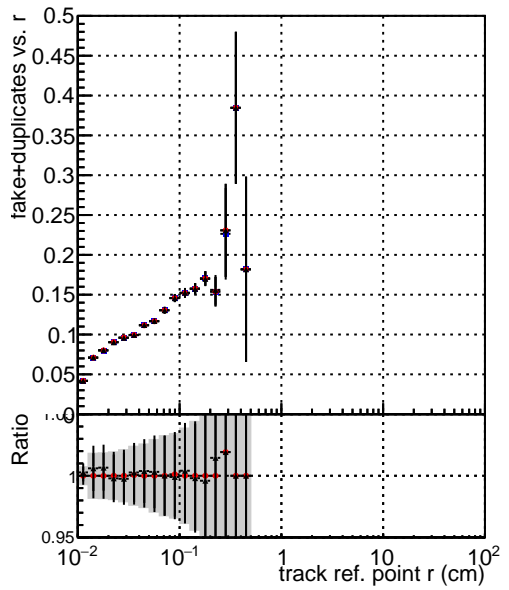

**Efficiency vs vertpos****fake+duplicates vs vert r****Efficiency**

- DQM\_ttbarPU\_mkFit\_5iter
- DQM\_ttbarPU\_mkFit\_5iter\_updatedPR111\_update
- DQM\_ttbarPU\_mkFit\_5iter\_updatedPR111\_update\_fixPropagation

**Efficiency vs. sim PV z****fake+duplicates vs Sim. PV z**