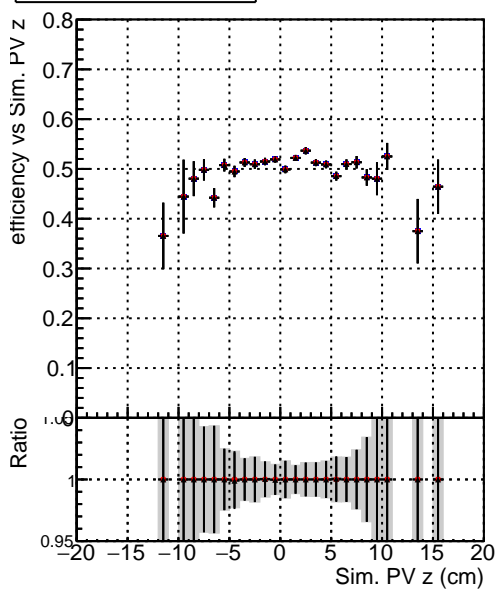

**Efficiency vs vertpos****fake+duplicates vs vert r****Efficiency**

- DQM\_ttbarPU\_mkFit\_5iter
- DQM\_ttbarPU\_mkFit\_5iter\_updatedPR111\_update
- DQM\_ttbarPU\_mkFit\_5iter\_updatedPR111\_update\_fixPropagation

**Efficiency vs. sim PV z****fake+duplicates vs Sim. PV z**