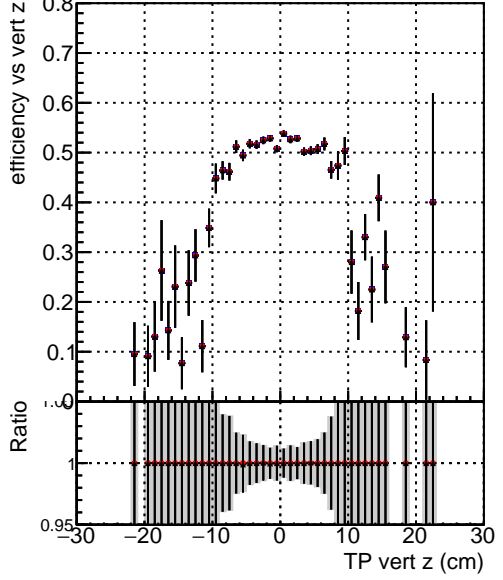

**Efficiency vs vertpos****fake+duplicates vs vert r****Efficiency**

- DQM\_ttbarPU\_mkFit\_5iter
- DQM\_ttbarPU\_mkFit\_5iter\_updatedPR111\_update
- DQM\_ttbarPU\_mkFit\_5iter\_updatedPR111\_update\_fixPropagation

**Efficiency vs. sim PV z****fake+duplicates vs Sim. PV z**