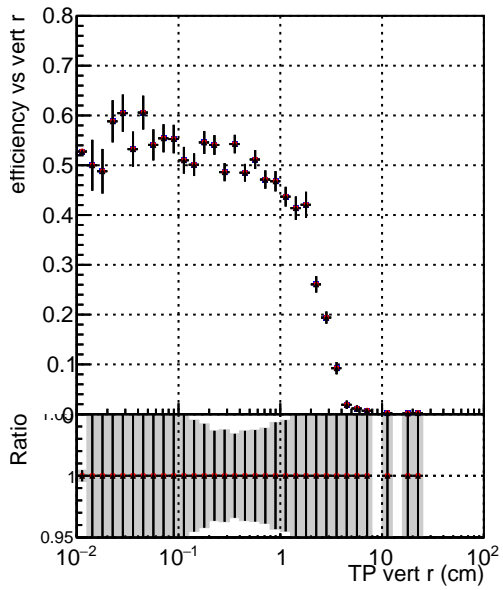

**Efficiency vs vertpos****fake+duplicates vs vert r****Efficiency**

- DQM\_ttbarPU\_mkFit\_5iter
- DQM\_ttbarPU\_mkFit\_5iter\_updatedPR111\_update
- DQM\_ttbarPU\_mkFit\_5iter\_updatedPR111\_update\_fixPropagation

**Efficiency vs. sim PV z****fake+duplicates vs Sim. PV z**