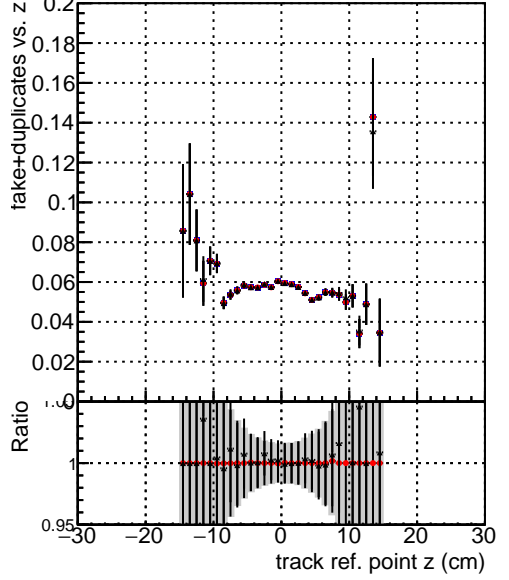

**Efficiency vs vertpos****fake+duplicates vs vert r****Efficiency**

- DQM\_ttbarPU\_mkFit\_5iter
- DQM\_ttbarPU\_mkFit\_5iter\_updatedPR111\_update
- DQM\_ttbarPU\_mkFit\_5iter\_updatedPR111\_update\_fixPropagation

**Efficiency vs. sim PV z****fake+duplicates vs Sim. PV z**