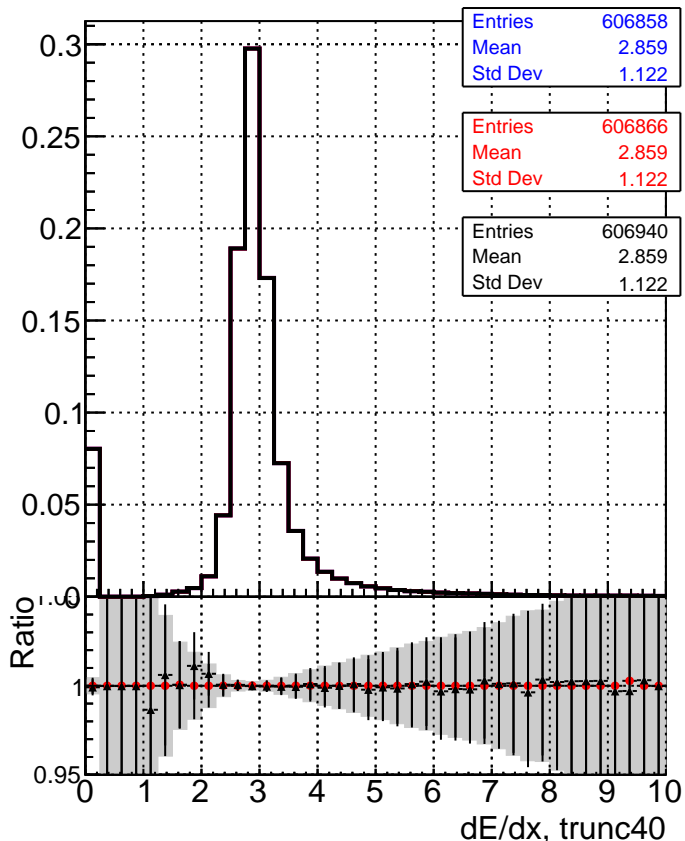

dE/dx estimator 1**dE/dx estimator 2**

■ DQM_ttbarPU_mkFit_5iter
● DQM_ttbarPU_mkFit_5iter_updatedPR111_update
▲ DQM_ttbarPU_mkFit_5iter_updatedPR111_update_fixPropagation