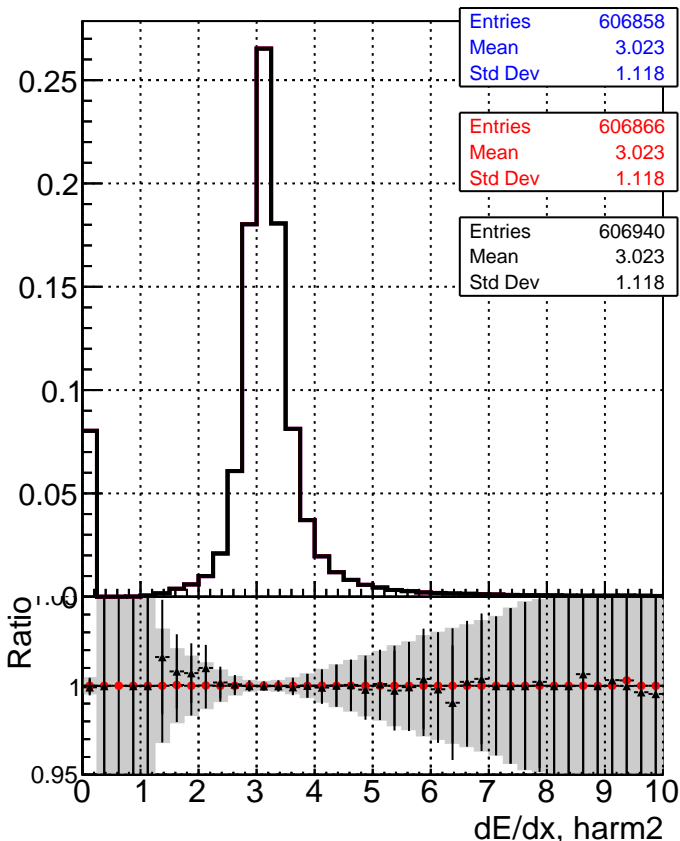

dE/dx estimator 1**dE/dx estimator 2**

■ DQM_ttbarPU_mkFit_5iter
● DQM_ttbarPU_mkFit_5iter_updatedPR111_update
▲ DQM_ttbarPU_mkFit_5iter_updatedPR111_update_fixPropagation