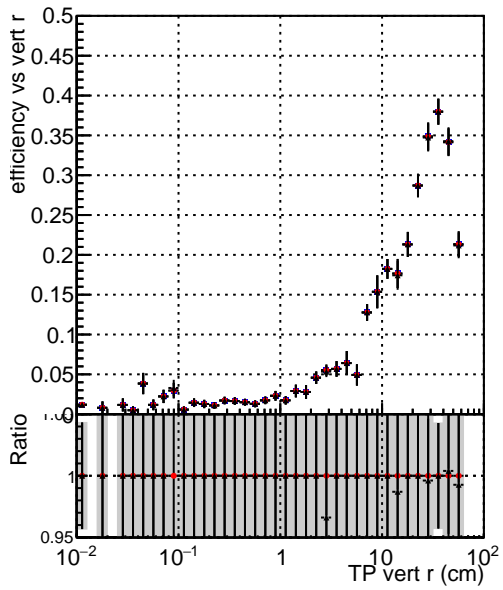

Efficiency vs vertpos**fake+duplicates vs vert r****Efficiency**

- DQM_ttbarPU_mkFit_5iter
- DQM_ttbarPU_mkFit_5iter_updatedPR111_update
- DQM_ttbarPU_mkFit_5iter_updatedPR111_update_fixPropagation

**Efficiency vs. sim PV z****fake+duplicates vs Sim. PV z**