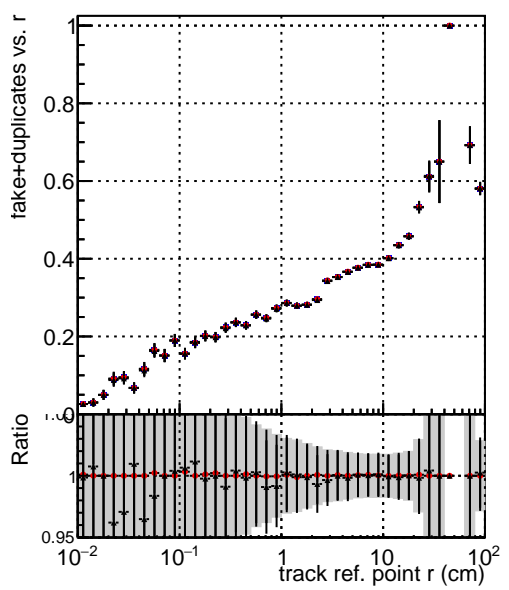

Efficiency vs vertpos**fake+duplicates vs vert r****Efficiency**

- DQM_ttbarPU_mkFit_5iter
- DQM_ttbarPU_mkFit_5iter_updatedPR111_update
- DQM_ttbarPU_mkFit_5iter_updatedPR111_update_fixPropagation

**Efficiency vs. sim PV z****fake+duplicates vs Sim. PV z**