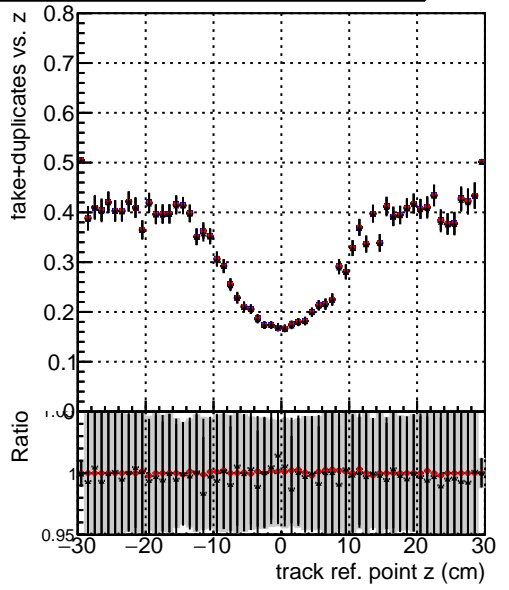

Efficiency vs vertpos**fake+duplicates vs vert r****Efficiency**

- DQM_ttbarPU_mkFit_5iter
- DQM_ttbarPU_mkFit_5iter_updatedPR111_update
- DQM_ttbarPU_mkFit_5iter_updatedPR111_update_fixPropagation

**Efficiency vs. sim PV z****fake+duplicates vs Sim. PV z**