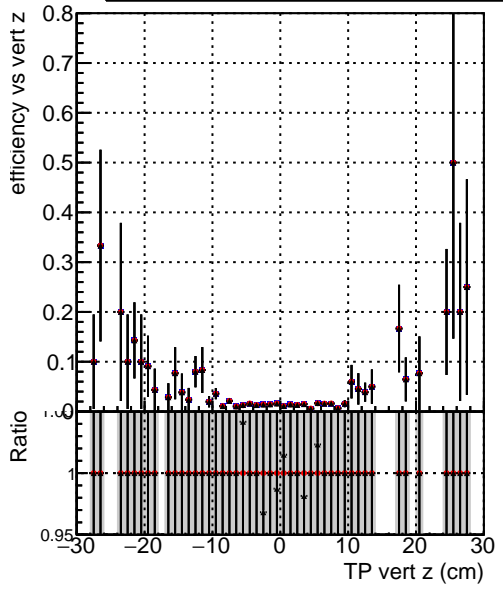

Efficiency vs vertpos**fake+duplicates vs vert r****Efficiency**

- DQM_ttbarPU_mkFit_5iter
- DQM_ttbarPU_mkFit_5iter_updatedPR111_update
- DQM_ttbarPU_mkFit_5iter_updatedPR111_update_fixPropagation

**Efficiency vs. sim PV z****fake+duplicates vs Sim. PV z**