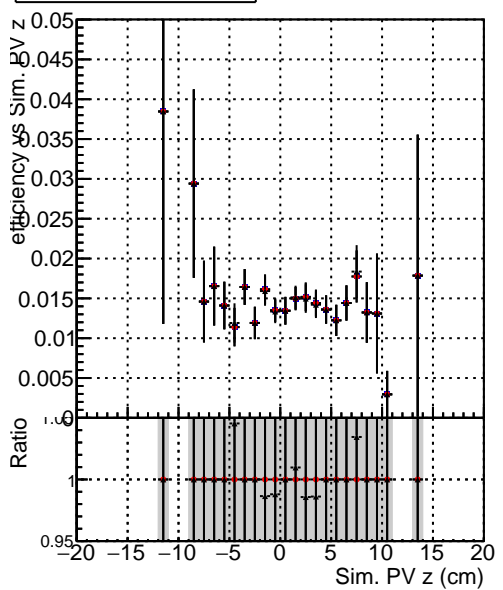

Efficiency vs vertpos**fake+duplicates vs vert r****Efficiency**

- DQM_ttbarPU_mkFit_5iter
- DQM_ttbarPU_mkFit_5iter_updatedPR111_update
- DQM_ttbarPU_mkFit_5iter_updatedPR111_update_fixPropagation

**Efficiency vs. sim PV z****fake+duplicates vs Sim. PV z**