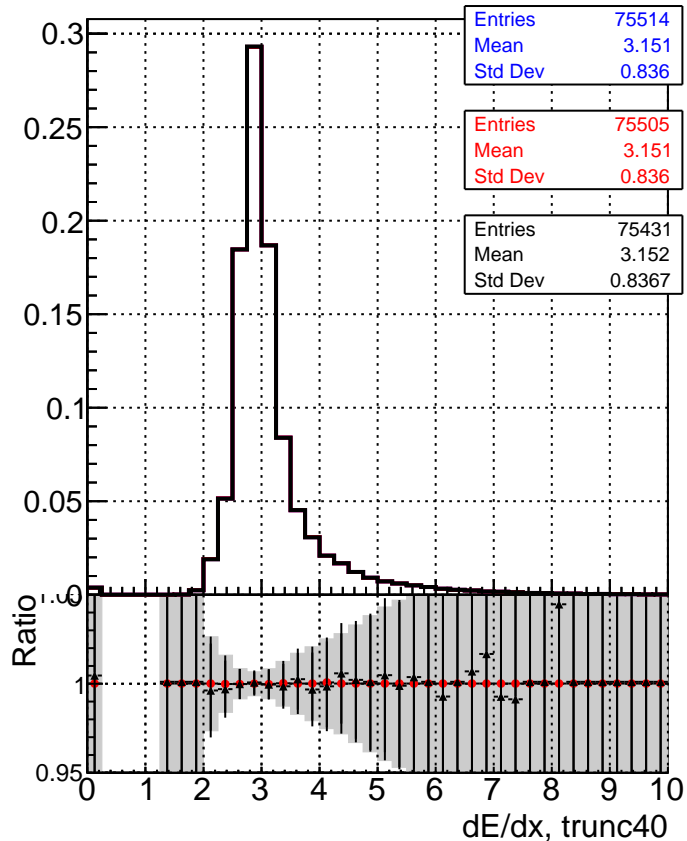

dE/dx estimator 1**dE/dx estimator 2**

■ DQM_ttbarPU_mkFit_5iter
● DQM_ttbarPU_mkFit_5iter_updatedPR111_update
▲ DQM_ttbarPU_mkFit_5iter_updatedPR111_update_fixPropagation