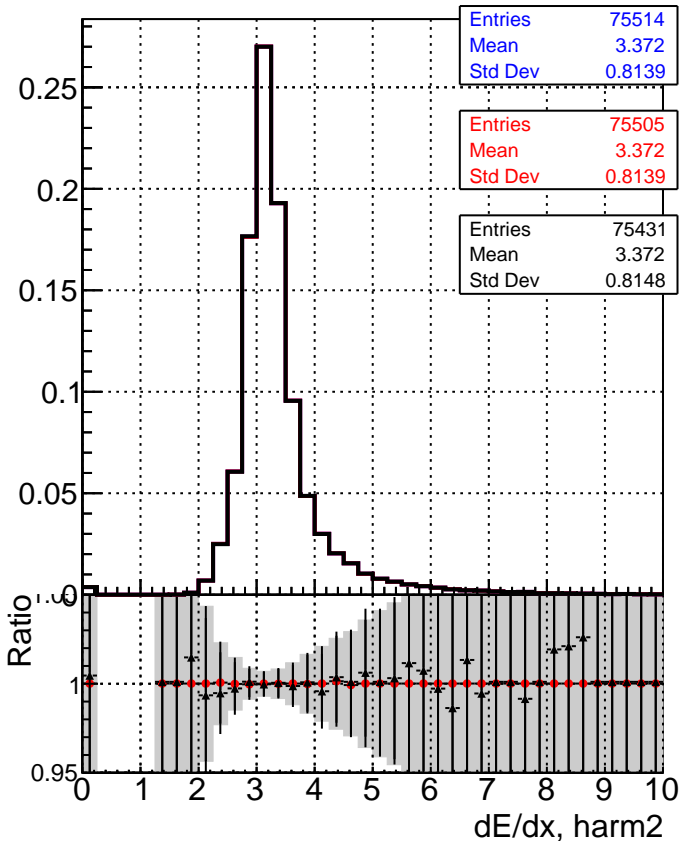

dE/dx estimator 1**dE/dx estimator 2**

■ DQM_ttbarPU_mkFit_5iter
● DQM_ttbarPU_mkFit_5iter_updatedPR111_update
▲ DQM_ttbarPU_mkFit_5iter_updatedPR111_update_fixPropagation