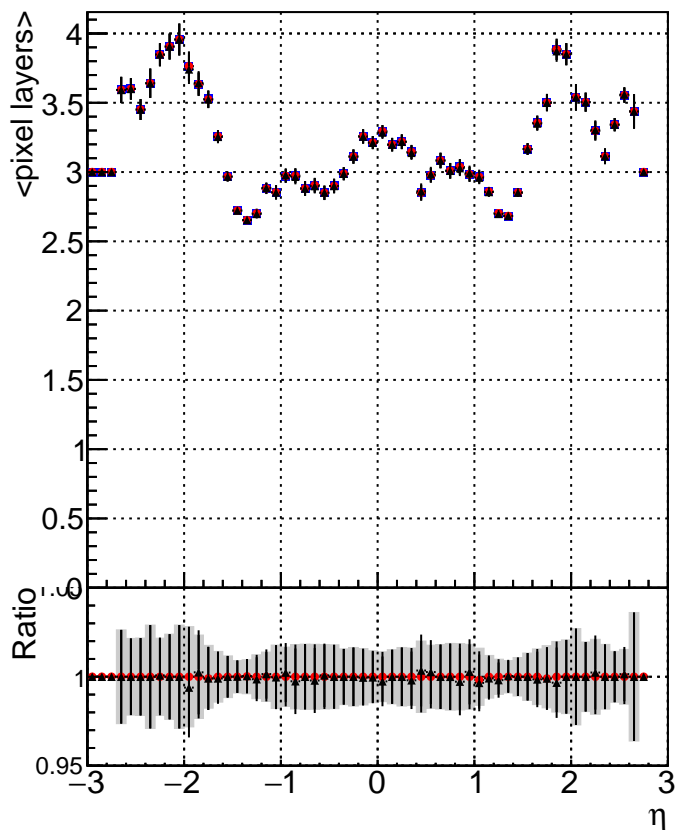

mean # PXL hits vs eta

mean # PXL Layers with measurement vs eta

mean # STRIP hits vs eta

- DQM\_ttbarPU\_mkFit\_5iter
- DQM\_ttbarPU\_mkFit\_5iter\_updatedPR111\_update
- ▲ DQM\_ttbarPU\_mkFit\_5iter\_updatedPR111\_update\_fixPropagation