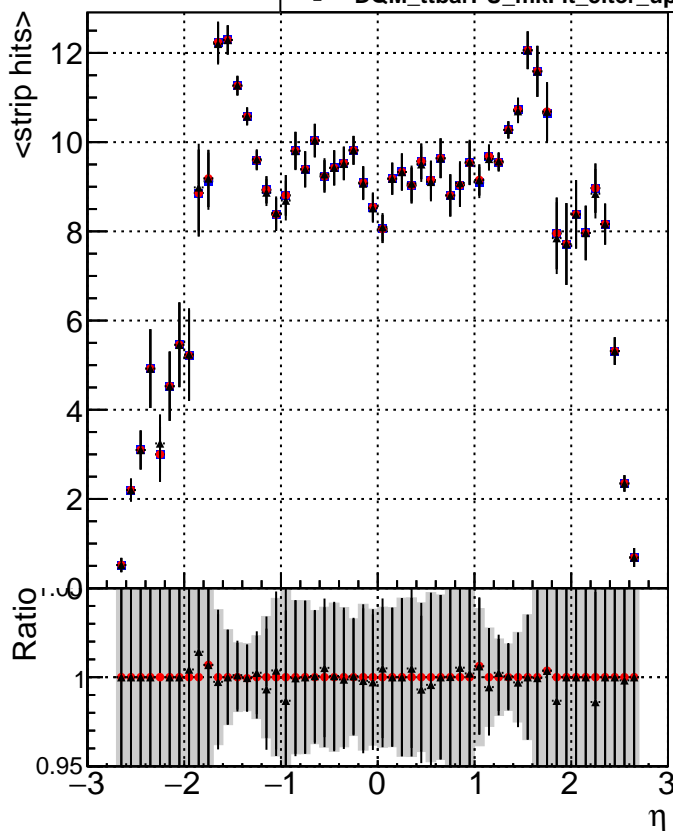

mean # PXL hits vs eta

mean # PXL Layers with measurement vs eta

mean # STRIP hits vs eta

- DQM\_ttbarPU\_mkFit\_5iter
- DQM\_ttbarPU\_mkFit\_5iter\_updatedPR111\_update
- ▲ DQM\_ttbarPU\_mkFit\_5iter\_updatedPR111\_update\_fixPropagation