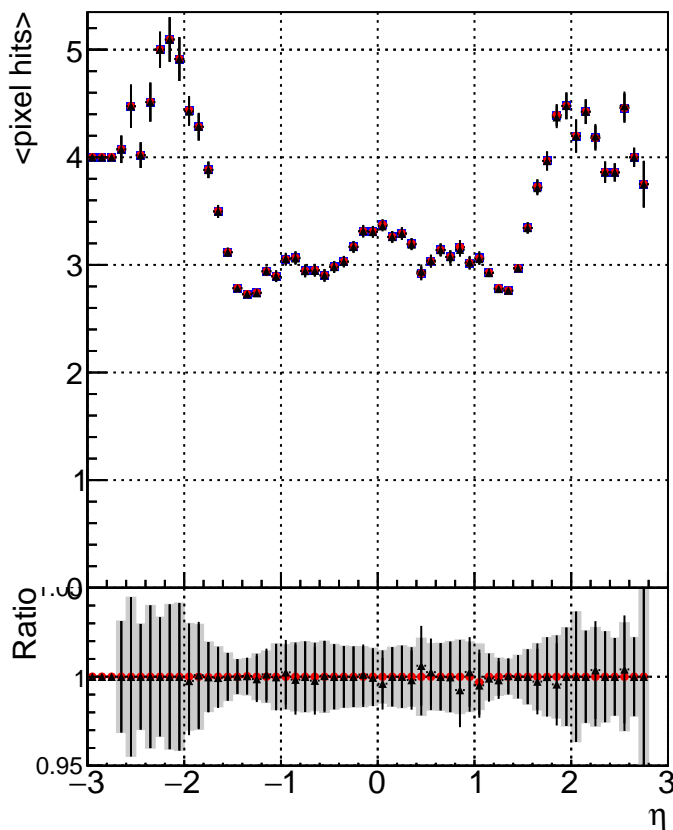

mean # PXL hits vs eta

mean # PXL Layers with measurement vs eta

mean # STRIP hits vs eta

- DQM\_ttbarPU\_mkFit\_5iter
- DQM\_ttbarPU\_mkFit\_5iter\_updatedPR111\_update
- ▲ DQM\_ttbarPU\_mkFit\_5iter\_updatedPR111\_update\_fixPropagation