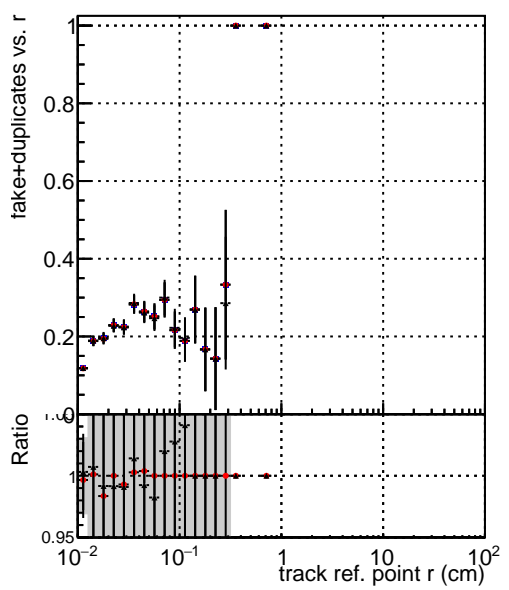

Efficiency vs vertpos**fake+duplicates vs vert r****Efficiency**

- DQM_ttbarPU_mkFit_5iter
- DQM_ttbarPU_mkFit_5iter_updatedPR111_update
- DQM_ttbarPU_mkFit_5iter_updatedPR111_update_fixPropagation

**Efficiency vs. sim PV z****fake+duplicates vs Sim. PV z**