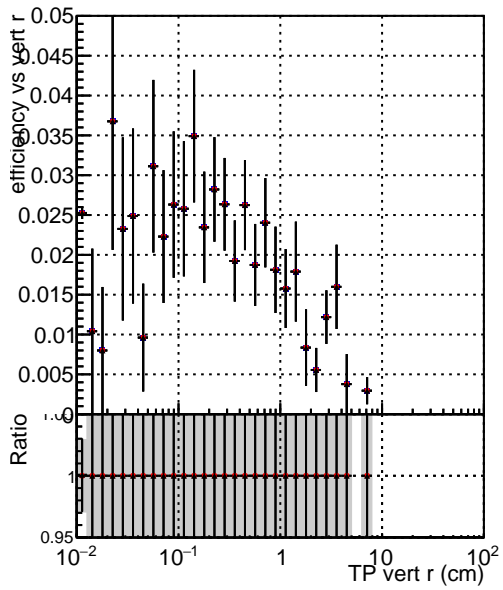

Efficiency vs vertpos**fake+duplicates vs vert r****Efficiency**

- DQM_ttbarPU_mkFit_5iter
- DQM_ttbarPU_mkFit_5iter_updatedPR111_update
- DQM_ttbarPU_mkFit_5iter_updatedPR111_update_fixPropagation

**Efficiency vs. sim PV z****fake+duplicates vs Sim. PV z**