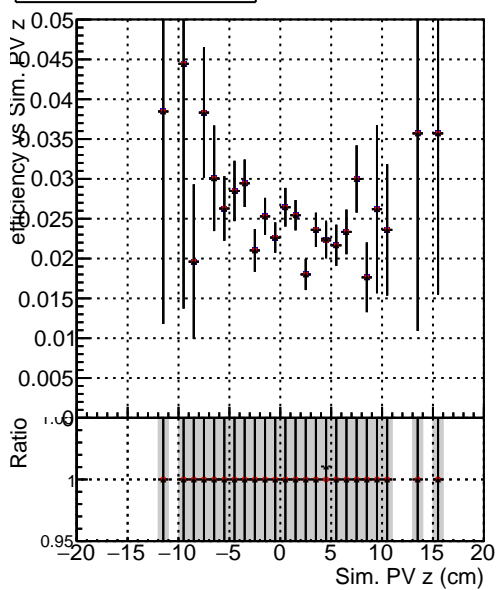

Efficiency vs vertpos**fake+duplicates vs vert r****Efficiency**

- DQM_ttbarPU_mkFit_5iter
- DQM_ttbarPU_mkFit_5iter_updatedPR111_update
- DQM_ttbarPU_mkFit_5iter_updatedPR111_update_fixPropagation

**Efficiency vs. sim PV z****fake+duplicates vs Sim. PV z**