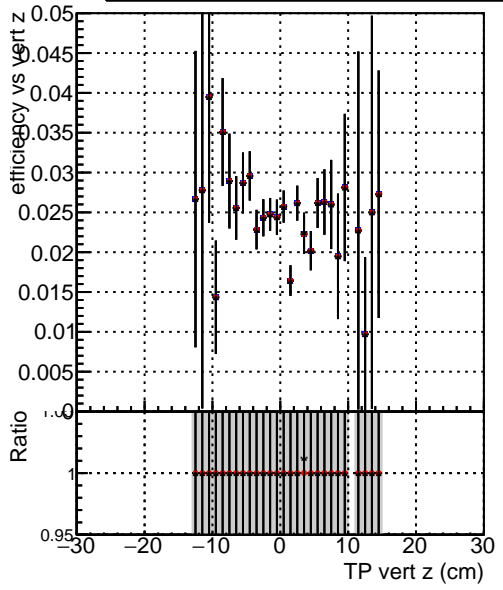

Efficiency vs vertpos**fake+duplicates vs vert r****Efficiency**

- DQM_ttbarPU_mkFit_5iter
- DQM_ttbarPU_mkFit_5iter_updatedPR111_update
- DQM_ttbarPU_mkFit_5iter_updatedPR111_update_fixPropagation

**Efficiency vs. sim PV z****fake+duplicates vs Sim. PV z**