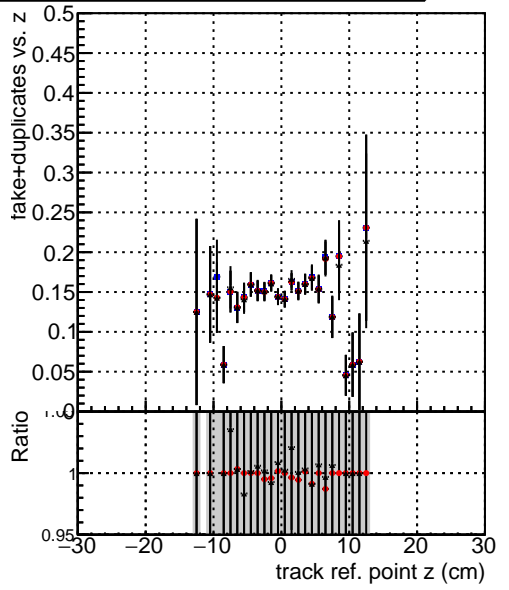

Efficiency vs vertpos**fake+duplicates vs vert r****Efficiency**

- DQM_ttbarPU_mkFit_5iter
- DQM_ttbarPU_mkFit_5iter_updatedPR111_update
- DQM_ttbarPU_mkFit_5iter_updatedPR111_update_fixPropagation

**Efficiency vs. sim PV z****fake+duplicates vs Sim. PV z**