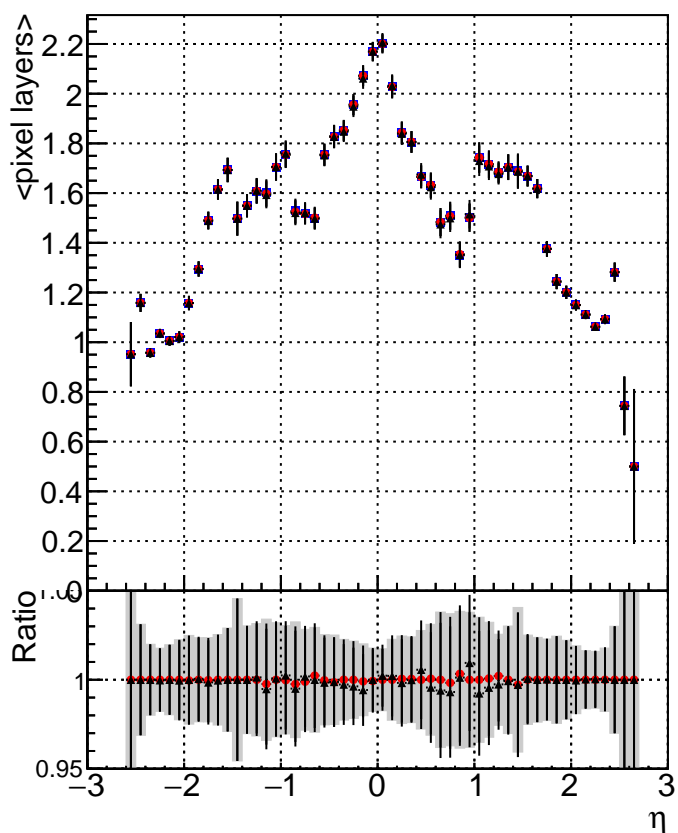

mean # PXL hits vs eta

mean # PXL Layers with measurement vs eta

mean # STRIP hits vs eta

■ DQM_ttbarPU_mkFit_5iter
● DQM_ttbarPU_mkFit_5iter_updatedPR111_update
▲ DQM_ttbarPU_mkFit_5iter_updatedPR111_update_fixPropagation