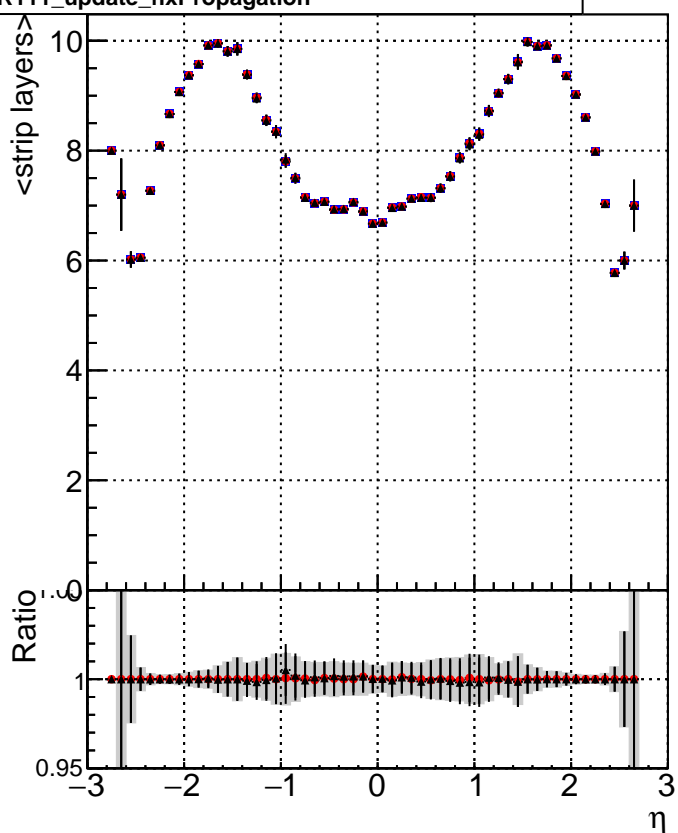

mean # PXL hits vs eta

mean # PXL Layers with measurement vs eta

mean # STRIP hits vs eta

■ DQM_ttbarPU_mkFit_5iter
● DQM_ttbarPU_mkFit_5iter_updatedPR111_update
▲ DQM_ttbarPU_mkFit_5iter_updatedPR111_update_fixPropagation