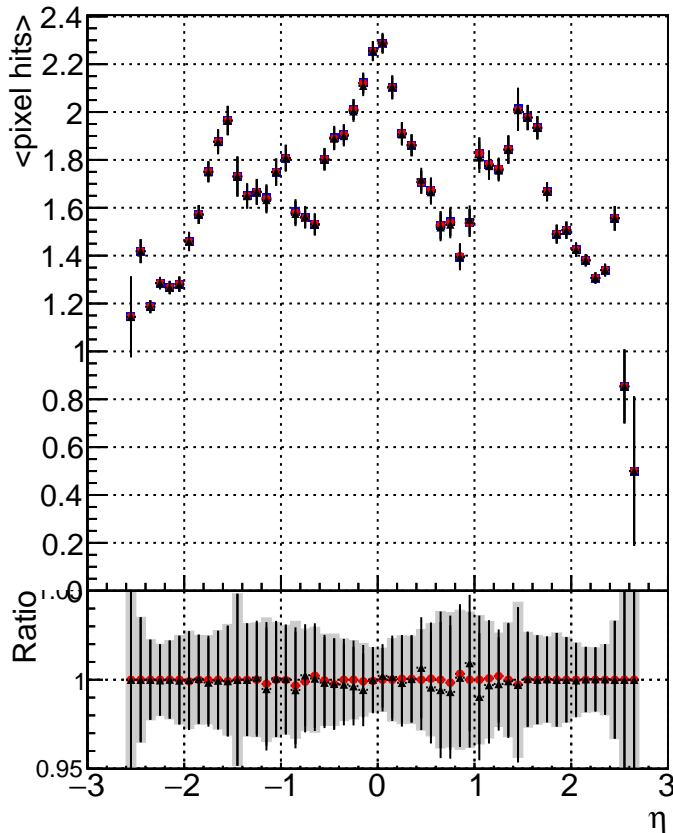

mean # PXL hits vs eta

mean # PXL Layers with measurement vs eta

mean # STRIP hits vs eta

■ DQM_ttbarPU_mkFit_5iter
● DQM_ttbarPU_mkFit_5iter_updatedPR111_update
▲ DQM_ttbarPU_mkFit_5iter_updatedPR111_update_fixPropagation