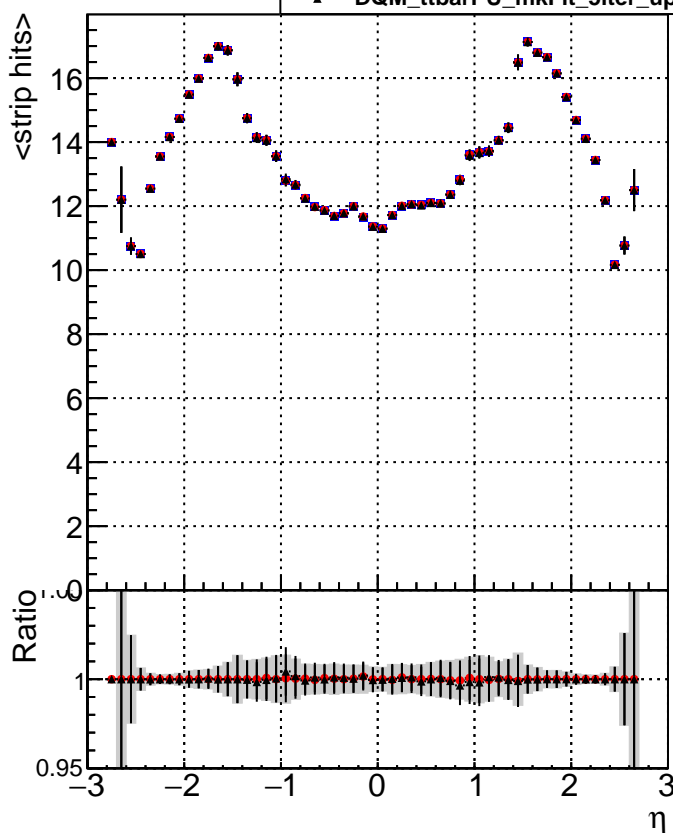

mean # PXL hits vs eta

mean # PXL Layers with measurement vs eta

mean # STRIP hits vs eta

■ DQM_ttbarPU_mkFit_5iter
● DQM_ttbarPU_mkFit_5iter_updatedPR111_update
▲ DQM_ttbarPU_mkFit_5iter_updatedPR111_update_fixPropagation